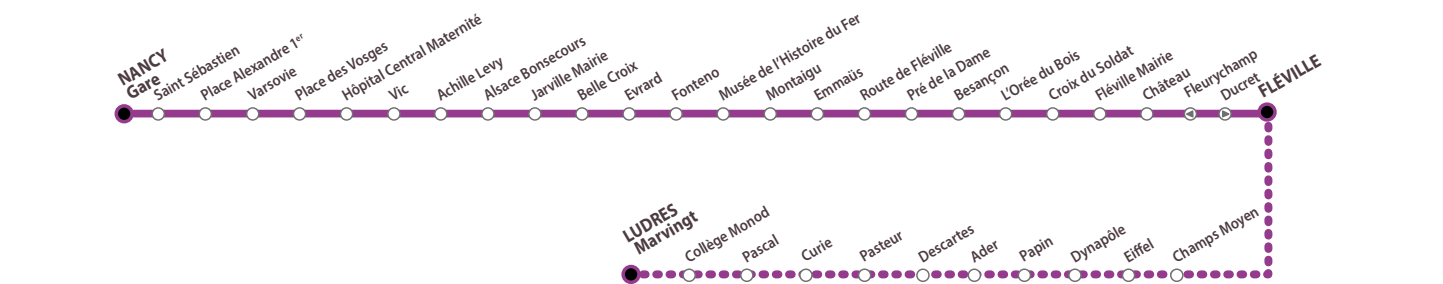

21 DIRECTION FLÉVILLE / LUDRES MARVINGT HORAIRES DE VACANCES SCOLAIRES DU LUNDI AU VENDREDI

Nancy Gare	06:00	07:00	08:00	09:00	10:00	11:00	12:00	13:00
Place des Vosges	06:07	07:07	08:07	09:07	10:07	11:07	12:07	13:07
Jarville Mairie	06:13	07:13	08:13	09:13	10:13	11:13	12:13	13:13
Montaigu	06:18	07:18	08:18	09:18	10:18	11:18	12:18	13:18
L'Orée du Bois	06:23	07:24	08:24	09:24	10:24	11:24	12:24	13:24
Fléville Mairie	06:27	07:28	08:28	09:28	10:28	11:28	12:28	13:28
Fléville	06:29	07:30	08:30	09:30	10:30	11:30	12:30	13:30
Ludres Marvingt	06:43	07:44	08:44	09:44	-	11:44	-	-

Nancy Gare	14:00	15:00	16:00	17:00	18:00	19:30	20:30
Place des Vosges	14:07	15:07	16:07	17:08	18:08	19:38	20:38
Jarville Mairie	14:13	15:13	16:13	17:14	18:14	19:44	20:44
Montaigu	14:18	15:18	16:18	17:19	18:19	19:49	20:49
L'Orée du Bois	14:24	15:24	16:24	17:25	18:25	19:55	20:55
Fléville Mairie	14:28	15:28	16:28	17:29	18:29	19:59	20:59
Fléville	14:30	15:30	16:30	17:31	18:31	20:01	21:01
Ludres Marvingt	-	15:44	16:44	17:45	18:45	-	-

E-BOUTIQUE

- Rechargement de la carte SimpliCités
- Souscription et gestion des abonnements en ligne

HORAIRES EN TEMPS RÉEL

Pour connaître en temps réel les horaires des prochains passages de votre bus ou tram à votre arrêt :

- envoyez le code de votre arrêt par SMS au 31014 (prix d'envoi d'1 SMS)
- utilisez l'application Stan pour Android et iPhone
- consultez le site internet rubrique «prochains passages»

Avec Flexo Soirée VOUS AVEZ LA PERMISSION DE MINUIT

Des navettes au départ du centre-ville vers toutes les communes de 21h30 à 0h30, 7 jours sur 7.

alostan
03 83 30 08 08

WWW.RESEAU-STAN.COM

RESEAU STAN - OFFICIEL

APPLIS STAN ET G-NY

@RESEAU STAN

Recevez GRATUITEMENT par SMS et E-MAILS

LES ACTUALITÉS DU RÉSEAU > LES INFOS DE VOS LIGNES

INSCRIVEZ-VOUS SUR WWW.RESEAU-STAN.COM

Avec Résago Gare AYEZ UN TRAIN D'AVANCE LE MATIN

Arrivée à Nancy Gare à 5h15 et 6h depuis tous les arrêts du réseau. Réservation la veille sur www.reseau-stan.com

RÉSA GO