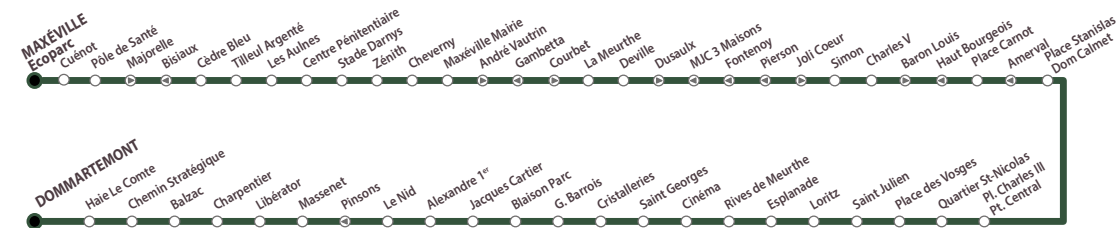

s = sauf pendant les vacances scolaires

	S															
	13:29	13:57	14:27	14:57	15:27	15:57	16:27	16:56	17:11	17:26	18:01	18:32	19:02	19:27	19:52	20:13
Maxéville EcoParc																
Nancy Pôle de santé	13:33	14:01	14:31	15:01	15:31	16:01	16:31	17:01	17:16	17:31	18:05	18:36	19:06	19:31	19:56	20:17
Maxéville Mairie	13:46	14:14	14:44	15:14	15:44	16:14	16:44	17:16	17:31	17:46	18:19	18:48	19:18	19:43	20:08	20:29
Joli Coeur	13:59	14:27	14:57	15:27	15:57	16:27	16:57	17:30	17:45	18:00	18:33	18:59	19:29	19:54	20:19	20:40
Place Carnot	14:09	14:37	15:07	15:37	16:07	16:37	17:07	17:40	17:55	18:10	18:43	19:08	19:38	20:03	20:28	20:49
Place Charles III - Point Central	14:14	14:42	15:12	15:42	16:12	16:42	17:12	17:45	18:00	18:15	18:48	19:13	19:43	20:08	20:33	20:54
Rives de Meurthe	14:28	14:56	15:26	15:56	16:26	16:56	17:26	17:58	18:13	18:28	19:01	19:24	19:54	20:19	20:44	21:05
Alexandre 1er	14:40	15:08	15:38	16:08	16:38	17:08	17:38	18:11	18:26	18:41	19:14	19:34	20:04	20:29	20:54	21:15
Dommartemont	14:48	15:16	15:46	16:16	16:46	17:16	17:46	18:21	18:36	18:51	19:24	19:42	20:12	20:37	21:02	21:23

13

DIRECTION DOMMARTEMONT

HORAIRES DE SAMEDI

Maxéville ÉcoParc	-	-	-	-	-	-	-	-	-	-	-	-	-	-	-	-
Nancy Pôle de Santé	06:03	06:28	06:58	07:28	07:58	08:28	08:58	09:28	09:58	10:28	10:58	11:28	11:58	12:28	12:58	
Maxéville Mairie	06:18	06:43	07:14	07:42	08:12	08:42	09:12	09:44	10:14	10:44	11:14	11:44	12:15	12:45	13:15	
Joli Coeur	06:28	06:53	07:24	07:52	08:22	08:52	09:22	09:56	10:26	10:56	11:26	11:56	12:30	13:00	13:30	
Place Carnot	06:36	07:01	07:32	08:00	08:30	09:00	09:30	10:05	10:35	11:05	11:35	12:05	12:40	13:10	13:40	
Place Charles III Point Central	06:39	07:04	07:36	08:04	08:34	09:04	09:34	10:10	10:40	11:10	11:40	12:10	12:45	13:15	13:45	
Rives de Meurthe	06:49	07:14	07:48	08:16	08:46	09:16	09:46	10:22	10:52	11:22	11:52	12:22	12:57	13:27	13:57	
Alexandre 1er	06:58	07:23	07:59	08:27	08:57	09:27	09:57	10:33	11:03	11:33	12:03	12:33	13:09	13:39	14:09	
Dommartemont	07:06	07:31	08:08	08:36	09:06	09:36	10:06	10:42	11:12	11:42	12:12	12:42	13:18	13:48	14:18	

Maxéville ÉcoParc	-	-	-	-	-	-	-	-	-	-	-	-	-	-	-	-
Nancy Pôle de Santé	13:28	13:58	14:28	14:58	15:28	15:58	16:28	16:58	17:28	18:01	18:33	19:03	19:28	19:53	20:14	
Maxéville Mairie	13:45	14:15	14:45	15:15	15:45	16:15	16:45	17:15	17:45	18:18	18:48	19:18	19:43	20:08	20:29	
Joli Coeur	14:00	14:28	14:58	15:28	15:58	16:28	16:58	17:30	18:00	18:33	18:59	19:29	19:54	20:19	20:40	
Place Carnot	14:10	14:38	15:08	15:38	16:08	16:38	17:08	17:39	18:09	18:42	19:08	19:38	20:03	20:28	20:49	
Place Charles III Point Central	14:15	14:43	15:13	15:43	16:13	16:43	17:13	17:44	18:14	18:47	19:13	19:43	20:08	20:33	20:54	
Rives de Meurthe	14:29	14:57	15:27	15:57	16:27	16:57	17:27	17:57	18:27	19:00	19:24	19:54	20:19	20:44	21:05	
Alexandre 1er	14:41	15:09	15:39	16:09	16:39	17:09	17:39	18:09	18:39	19:12	19:34	20:04	20:29	20:54	21:15	
Dommartemont	14:50	15:18	15:48	16:18	16:48	17:18	17:48	18:18	18:48	19:21	19:42	20:12	20:37	21:02	21:23	

13

DIRECTION DOMMARTEMONT
HORAIRES DU DIMANCHE ET JOURS FERIÉS

Maxéville ÉcoParc	-	-	-	-	-	-
Nancy Pôle de Santé	07:00	08:15	09:30	10:55	12:20	13:40
Maxéville Mairie	07:14	08:29	09:46	11:11	12:37	13:57
Joli Coeur	07:24	08:39	09:58	11:23	12:52	14:10
Place Carnot	07:32	08:47	10:07	11:32	13:02	14:20
Place Charles III Point Central	07:36	08:51	10:12	11:37	13:07	14:25
Rives de Meurthe	07:48	09:03	10:24	11:49	13:19	14:39
Alexandre 1er	08:00	09:15	10:36	12:01	13:31	14:51
Dommartemont	08:08	09:23	10:44	12:09	13:40	15:00

Maxéville ÉcoParc	-	-	-	-
Nancy Pôle de Santé	15:10	16:40	18:15	19:40
Maxéville Mairie	15:27	16:57	18:32	19:55
Joli Coeur	15:40	17:12	18:47	20:06
Place Carnot	15:50	17:21	18:56	20:15
Place Charles III Point Central	15:55	17:26	19:01	20:20
Rives de Meurthe	16:09	17:39	19:14	20:31
Alexandre 1er	16:21	17:51	19:26	20:41
Dommartemont	16:30	18:00	19:35	20:49