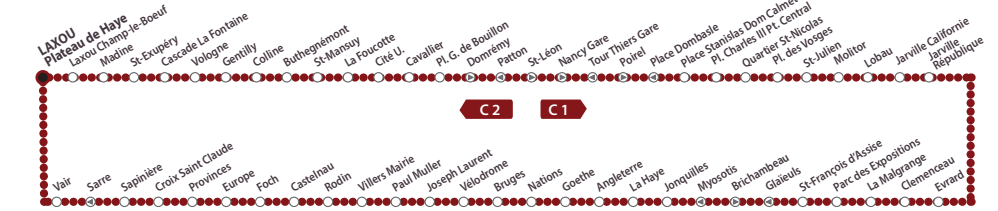

Laxou Plateau de Haye	16:00	16:20	16:43	17:03	17:23	17:43	18:10	18:38	19:07	19:15	19:30	20:00	20:11	20:30	20:51	21:20	21:42
Provinces	16:11	16:31	16:56	17:16	17:36	17:55	18:22	18:49	19:16	19:24	19:39	20:09	20:20	20:39	21:00	21:29	21:51
Villers Mairie	16:19	16:39	17:04	17:24	17:44	18:02	18:29	18:56	19:23	19:31	19:46	20:16	20:25	20:44	21:05	21:34	21:56
Nations	16:29	16:49	17:17	17:37	17:57	18:12	18:39	19:06	19:31	19:39	19:54	20:24	20:31	20:50	21:11	21:40	22:02
Californie	16:51	17:11	17:39	17:59	18:19	18:33	19:00	19:24	19:47	19:55	20:10	20:40	20:45	21:04	21:25	21:54	22:16
Place Charles III - Point Central	17:05	17:25	17:55	18:15	18:35	18:48	19:14	19:37	19:59	-	20:22	20:51	-	21:15	-	-	-
La Foucotte	17:20	17:40	18:12	18:32	18:49	19:02	19:26	19:49	20:08	-	20:31	21:00	-	21:24	-	-	-
Laxou Plateau de Haye	17:33	17:53	18:27	18:47	19:04	19:17	19:39	20:02	20:20	-	20:43	21:11	-	21:35	-	-	-

C2 DIRECTION LAXOU PLATEAU DE HAYE HORAIRES DU SAMEDI

Laxou Plateau de Haye	05:30	06:00	06:35	07:00	07:30	08:00	08:30	09:00	09:30
Provinces	05:39	06:09	06:44	07:10	07:40	08:10	08:40	09:09	09:39
Villers Mairie	05:44	06:14	06:49	07:15	07:46	08:16	08:46	09:15	09:45
Nations	05:49	06:19	06:54	07:20	07:53	08:23	08:53	09:22	09:52
Jarville République	06:01	06:31	07:06	07:32	08:07	08:37	09:07	09:36	10:08
Place Charles III Point Central	06:12	06:42	07:17	07:43	08:21	08:51	09:21	09:50	10:22
La Foucotte	06:20	06:50	07:25	07:51	08:29	08:59	09:29	09:58	10:30
Laxou Plateau de Haye	06:28	06:58	07:33	07:59	08:39	09:09	09:39	10:08	10:40

Laxou Plateau de Haye	10:00	10:30	11:00	11:30	12:00	12:30	13:00	13:32	14:00
Provinces	10:09	10:39	11:09	11:40	12:10	12:40	13:10	13:41	14:09
Villers Mairie	10:15	10:45	11:15	11:46	12:16	12:46	13:16	13:46	14:14
Nations	10:22	10:52	11:22	11:53	12:24	12:54	13:24	13:53	14:21
Jarville République	10:38	11:08	11:38	12:09	12:38	13:08	13:38	14:09	14:37
Place Charles III Point Central	10:52	11:22	11:52	12:25	12:54	13:24	13:54	14:25	14:53
La Foucotte	11:00	11:30	12:00	12:33	13:02	13:32	14:02	14:34	15:02
Laxou Plateau de Haye	11:10	11:40	12:10	12:44	13:13	13:43	14:13	14:45	15:13

Laxou Plateau de Haye	14:20	14:40	15:00	15:20	15:40	16:00	16:20	16:40	17:00
Provinces	14:29	14:49	15:09	15:29	15:49	16:09	16:29	16:50	17:10
Villers Mairie	14:34	14:54	15:14	15:34	15:54	16:14	16:34	16:56	17:16
Nations	14:41	15:01	15:21	15:41	16:01	16:21	16:41	17:04	17:24
Jarville République	14:57	15:17	15:37	15:57	16:17	16:37	16:57	17:19	17:39
Place Charles III Point Central	15:13	15:33	15:53	16:13	16:33	16:53	17:13	17:36	17:56
La Foucotte	15:22	15:42	16:02	16:22	16:42	17:02	17:22	17:45	18:05
Laxou Plateau de Haye	15:33	15:53	16:13	16:33	16:53	17:13	17:33	17:56	18:16

Laxou Plateau de Haye	17:20	17:40	18:00	18:20	18:40	19:00	19:30	20:00
Provinces	17:30	17:50	18:10	18:30	18:49	19:09	19:39	20:09
Villers Mairie	17:36	17:56	18:16	18:36	18:54	19:14	19:44	20:14
Nations	17:44	18:04	18:24	18:44	19:00	19:20	19:50	20:20
Jarville République	17:59	18:19	18:39	18:59	19:14	19:34	20:04	20:34
Place Charles III Point Central	18:16	18:36	18:56	19:16	19:28	19:48	20:18	20:48
La Foucotte	18:25	18:45	19:05	19:25	19:36	19:56	20:26	20:56
Laxou Plateau de Haye	18:36	18:56	19:16	19:36	19:46	20:06	20:36	21:06

C2 DIRECTION LAXOU PLATEAU DE HAYE HORAIRES DU DIMANCHE ET JOURS FÉRIÉS

Laxou Plateau de Haye	07:00	08:10	09:30	11:10	12:30
Provinces	07:10	08:20	09:39	11:19	12:40
Villers Mairie	07:15	08:26	09:45	11:25	12:46
Nations	07:20	08:33	09:52	11:32	12:54
Jarville République	07:32	08:47	10:08	11:48	13:08
Place Charles III - Point Central	07:43	09:01	10:22	12:02	13:24
La Foucotte	07:51	09:09	10:30	12:10	13:32
Laxou Plateau de Haye	07:59	09:19	10:40	12:20	13:43