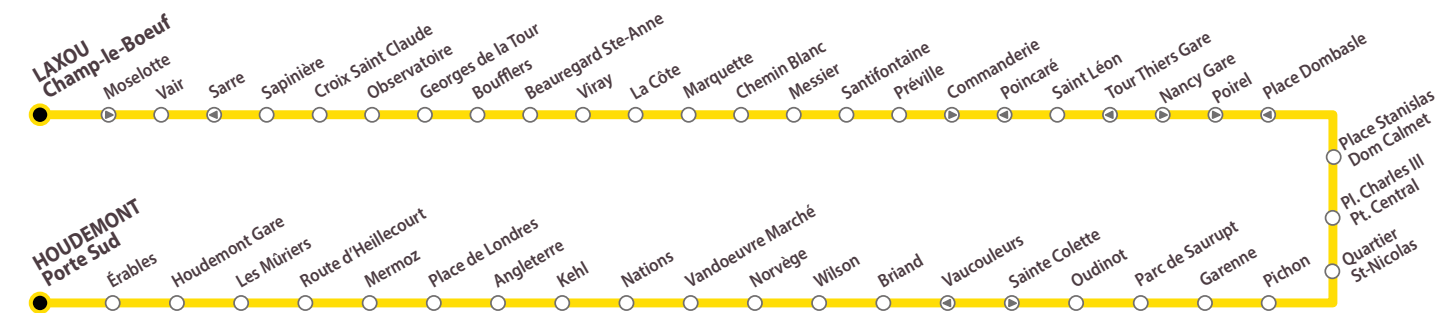

Laxou Champ-le-Bœuf	16:00	16:30	17:00	17:30	18:00	18:30	19:00	19:30	20:00	20:30	21:00	21:30	22:00	22:30	23:00	23:30	00:14
Beauregard Saint-Anne	16:08	16:38	17:08	17:38	18:08	18:38	19:08	19:38	20:07	20:37	21:07	21:37	22:07	22:37	23:07	23:37	00:21
Nancy Gare	16:20	16:50	17:21	17:50	18:21	18:52	19:22	19:52	20:19	20:49	21:19	21:47	22:17	22:47	23:17	23:47	00:31
Place Charles III Point Central	16:23	16:53	17:24	17:53	18:24	18:55	19:25	19:55	20:22	20:52	21:19	21:49	22:19	22:49	23:19	23:49	00:33
Parc de Saurupt	16:30	17:00	17:31	18:00	18:31	19:02	19:32	20:02	20:28	20:58	21:24	21:54	22:24	22:54	23:24	23:54	00:38
Nations	16:39	17:09	17:39	18:10	18:41	19:11	19:41	20:11	20:35	21:05	21:31	22:01	22:31	23:01	23:31	00:01	00:45
Houdemont Gare	16:47	17:17	17:47	18:18	18:49	19:19	19:49	20:19	20:43	21:13	21:39	22:09	22:39	23:09	23:39	00:09	00:53
Houdemont Porte Sud	16:49	17:19	17:49	18:20	18:51	19:21	19:51	20:21	20:46	21:16	21:42	22:12	22:42	23:12	23:42	00:12	00:56

T4 DIRECTION HOUEMONT PORTE SUD HORAIRES DE VACANCES SCOLAIRES DU LUNDI AU VENDREDI

Laxou Champ-le-Bœuf	05:00	05:30	06:00	06:15	06:30	06:45	TOUTES LES 10 MINUTES DE 7H À 20H											
Beauregard Saint-Anne	05:07	05:37	06:07	06:22	06:37	06:52												
Nancy Gare	05:18	05:48	06:18	06:33	06:48	07:04												
Place Charles III Point Central	05:20	05:50	06:20	06:35	06:50	07:07												
Parc de Saurupt	05:25	05:55	06:25	06:40	06:55	07:13												
Nations	05:31	06:01	06:31	06:46	07:01	07:21												
Houdemont Gare	05:39	06:09	06:39	06:54	07:09	07:30												
Houdemont Porte Sud	05:42	06:12	06:42	06:57	07:12	07:34												

Laxou Champ-le-Bœuf	20:00	20:15	20:30	20:45	21:00	21:20	21:40	22:00
Beauregard Saint-Anne	20:07	20:22	20:37	20:52	21:07	21:27	21:47	22:07
Nancy Gare	20:19	20:34	20:49	21:04	21:17	21:37	21:57	22:17
Place Charles III Point Central	20:22	20:37	20:52	21:07	21:19	21:39	21:59	22:19
Parc de Saurupt	20:28	20:43	20:58	21:13	21:25	21:45	22:05	22:25
Nations	20:35	20:50	21:05	21:20	21:31	21:51	22:11	22:31
Houdemont Gare	20:43	20:58	21:13	21:28	21:39	21:59	22:19	22:39
Houdemont Porte Sud	20:46	21:01	21:16	21:31