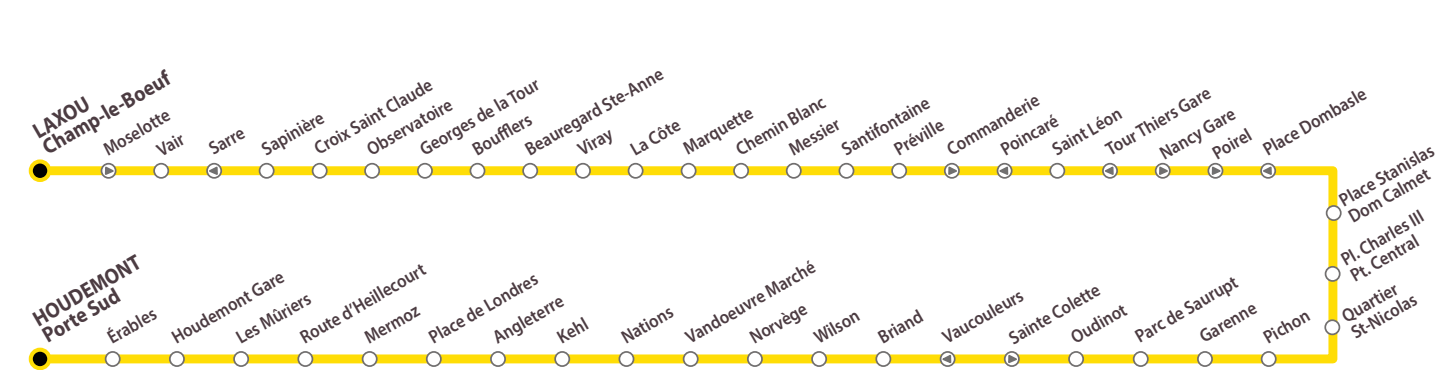

Laxou Champ-le-Bœuf	16:00	16:30	17:00	17:30	18:00	18:30	19:00	19:30	20:00	20:30	21:00	21:30	22:00	22:30	23:00	23:30	00:14
Beauregard Saint-Anne	16:08	16:38	17:08	17:38	18:08	18:38	19:08	19:38	20:07	20:37	21:07	21:37	22:07	22:37	23:07	23:37	00:21
Nancy Gare	16:20	16:50	17:21	17:50	18:21	18:52	19:22	19:52	20:19	20:49	21:17	21:47	22:17	22:47	23:17	23:47	00:31
Place Charles III Point Central	16:23	16:53	17:24	17:53	18:24	18:55	19:25	19:55	20:22	20:52	21:19	21:49	22:19	22:49	23:19	23:49	00:33
Parc de Saurupt	16:30	17:00	17:31	18:00	18:31	19:02	19:32	20:02	20:28	20:58	21:24	21:54	22:24	22:54	23:24	23:54	00:38
Nations	16:39	17:09	17:39	18:10	18:41	19:11	19:41	20:11	20:35	21:05	21:31	22:01	22:31	23:01	23:31	00:01	00:45
Houdemont Gare	16:47	17:17	17:47	18:18	18:49	19:19	19:49	20:19	20:43	21:13	21:39	22:09	22:39	23:09	23:39	00:09	00:53
Houdemont Porte Sud	16:49	17:19	17:49	18:20	18:51	19:21	19:51	20:21	20:46	21:16	21:42	22:12	22:42	23:12	23:42	00:12	00:56

T4 DIRECTION HOUEMONT PORTE SUD

HORAIRES DE VACANCES SCOLAIRES DU LUNDI AU VENDREDI

Laxou Champ-le-Bœuf	05:00	05:30	06:00	06:15	06:30	06:45	TOUTES LES 10 MINUTES DE 7H À 20H
Beauregard Saint-Anne	05:07	05:37	06:07	06:22	06:37	06:52	
Nancy Gare	05:18	05:48	06:18	06:33	06:48	07:04	
Place Charles III Point Central	05:20	05:50	06:20	06:35	06:50	07:07	
Parc de Saurupt	05:25	05:55	06:25	06:40	06:55	07:13	
Nations	05:31	06:01	06:31	06:46	07:01	07:21	
Houdemont Gare	05:39	06:09	06:39	06:54	07:09	07:30	
Houdemont Porte Sud	05:42	06:12	06:42	06:57	07:12	07:34	

Laxou Champ-le-Bœuf	20:00	20:15	20:30	20:45	21:00	21:20	21:40	22:00
Beauregard Saint-Anne	20:07	20:22	20:37	20:52	21:07	21:27	21:47	22:07
Nancy Gare	20:19	20:34	20:49	21:04	21:17	21:37	21:57	22:17
Place Charles III Point Central	20:22	20:37	20:52	21:07	21:19	21:39	21:59	22:19
Parc de Saurupt	20:28	20:43	20:58	21:13	21:24	21:44	22:04	22:24
Nations	20:35	20:50	21:05	21:20	21:31	21:51	22:11	22:31
Houdemont Gare	20:43	20:58	21:13	21:28	21:39	21:59	22:19	22:39
Houdemont Porte Sud	20:46	21:01	21:16	21:31	21:42	22:02	22:22	22:42

Laxou Champ-le-Bœuf	22:30	23:00	23:30	00:14
Beauregard Saint-Anne	22:37	23:07	23:37	00:21
Nancy Gare	22:47	23:17	23:47	00:31
Place Charles III Point Central	22:49	23:19	23:49	00:33
Parc de Saurupt	22:54	23:24	23:54	00:38
Nations	23:01	23:31	00:01	00:45
Houdemont Gare	23:09	23:39	00:09	00:53
Houdemont Porte Sud	23:12	23:42	00:12	00:56

Avec Flexo Soirée

VOUS AVEZ LA PERMISSION DE MINUIT

Des navettes au départ du centre-ville vers toutes les communes de 21h30 à 0h30, 7 jours sur 7.

E-BOUTIQUE

- Rechargement de la carte SimpliCités
- Souscription et gestion des abonnements en ligne

HORAIRES EN TEMPS RÉEL

QR code linking to real-time schedules.

Pour connaître en temps réel les horaires des prochains passages de votre bus ou tram à votre arrêt :

- envoyez le code de votre arrêt par SMS au 31014 (prix d'envoi d'1 SMS)
- utilisez l'application Stan pour Android et iPhone
- consultez le site internet rubrique « prochains passages »

Recevez GRATUITEMENT par SMS et E-MAILS

LES ACTUALITÉS DU RÉSEAU > LES INFOS DE VOS LIGNES

INSCRIVEZ-VOUS SUR WWW.RESEAU-STAN.COM