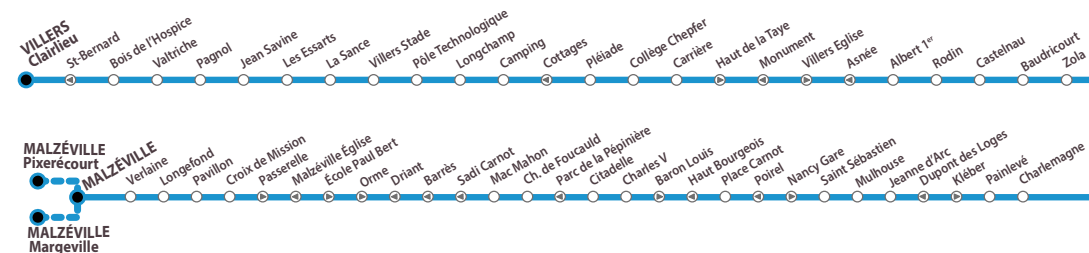

Malzéville Pixérécourt	-	-	-	-	-	15:43	-	-	-	16:43	-	-	-	-	17:53	-	-	-	-	-	-	-	-	-
Malzéville Margeville	-	-	-	-	-	-	-	-	16:31	-	-	17:16	-	17:43	-	-	-	-	-	-	-	-	-	-
Malzéville	14:27	14:42	14:57	15:12	15:27	-	16:05	16:20	-	-	17:01	-	17:31	-	-	18:10	18:25	-	18:55	19:09	19:33	20:05	20:30	
Orme	14:34	14:49	15:04	15:19	15:34	15:52	16:12	16:27	16:41	16:54	17:10	17:27	17:40	17:54	18:04	18:19	18:34	18:47	19:02	19:16	19:40	20:12	20:37	
Place Carnot	14:43	14:58	15:13	15:28	15:43	16:01	16:21	16:36	16:50	17:05	17:21	17:38	17:51	18:05	18:15	18:30	18:45	18:54	19:09	19:23	19:47	20:19	20:44	
Painlevé	15:00	15:15	15:30	15:45	16:00	16:18	16:38	16:53	17:07	17:25	17:41	17:58	18:11	18:25	18:35	18:50	19:05	19:09	19:24	19:38	20:02	20:34	20:59	
Villers G. Chepfer	15:12	15:27	15:42	15:57	16:12	16:30	16:50	17:05	17:19	17:42	17:58	18:15	18:28	18:42	18:52	19:07	19:16	19:20	19:35	19:49	20:13	20:45	21:10	
Villers Clairlieu	15:24	15:39	15:54	16:09	16:24	16:42	17:02	17:17	17:31	17:54	18:10	18:27	18:40	18:54	19:04	19:19	19:27	19:31	19:46	20:00	20:24	20:56	21:21	

16

DIRECTION VILLERS CLAIRLIEU
HORAIRES DU SAMEDI

Malzéville Pixérécourt	-	-	-	-	-	-	-	-	-	-	-	-	-	-	-	-	-	-	-	-	-	-	-
Malzéville Margeville	-	-	-	-	-	-	-	-	-	-	-	-	-	-	-	-	-	-	-	-	-	-	-
Malzéville	06:00	06:30	06:55	07:30	08:05	08:35	09:05	09:35	10:05	10:35	11:05	11:35	12:05	12:35	13:05	13:35	14:05	14:35	15:05	15:35	16:05	16:35	17:05
Orme	06:06	06:36	07:01	07:37	08:12	08:42	09:12	09:42	10:12	10:42	11:12	11:42	12:12	12:42	13:12	13:42	14:12	14:42	15:12	15:42	16:12	16:42	17:12
Place Carnot	06:12	06:42	07:07	07:44	08:19	08:49	09:19	09:50	10:20	10:50	11:20	11:50	12:20	12:50	13:20	13:50	14:20	14:50	15:20	15:50	16:20	16:50	17:20
Painlevé	06:27	06:57	07:22	08:02	08:37	09:07	09:37	10:06	10:36	11:06	11:36	12:06	12:36	13:06	13:36	14:06	14:37	15:07	15:37	16:07	16:37	17:07	17:37
Villers G. Chepfer	-	-	-	-	-	-	-	-	-	-	-	-	-	-	-	-	-	-	-	-	-	-	-
Villers Clairlieu	06:49	07:19	07:44	08:27	09:02	09:32	10:02	10:31	11:01	-	-	-	-	-	-	-	-	-	-	-	-	-	-

Malzéville Pixérécourt	-	-	-	-	-	-	-	-	-	-	-	-	-	-	-	-	-	-	-	-	-	-	-
Malzéville Margeville	-	-	-	-	-	-	-	-	-	-	-	-	-	-	-	-	-	-	-	-	-	-	-
Malzéville	10:35	11:05	11:35	12:05	12:35	13:05	13:35	14:05	14:35	15:05	15:35	16:05	16:35	17:05	17:35	18:05	18:35	19:05	19:35	20:05	20:35	21:05	21:35
Orme	10:42	11:12	11:42	12:12	12:42	13:12	13:42	14:12	14:42	15:12	15:42	16:12	16:42	17:12	17:42	18:12	18:42	19:12	19:42	20:12	20:42	21:12	21:42
Place Carnot	10:50	11:20	11:50	12:20	12:50	13:20	13:50	14:20	14:50	15:20	15:50	16:20	16:50	17:20	17:50	18:20	18:50	19:20	19:50	20:20	20:50	21:20	21:50
Painlevé	11:06	11:36	12:06	12:36	13:06	13:36	14:06	14:37	15:07	15:37	16:07	16:37	17:07	17:37	18:07	18:37	19:07	19:37	20:07	20:37	21:07	21:37	22:07
Villers G. Chepfer	-	-	-	-	-	-	-	-	-	-	-	-	-	-	-	-	-	-	-	-	-	-	-
Villers Clairlieu	11:31	12:01	12:32	13:02	13:32	14:02	14:32	15:03	15:33	-	-	-	-	-	-	-	-	-	-	-	-	-	-

Malzéville Pixérécourt	-	-	-	-	-	-	-	-	-	-	-	-	-	-	-	-	-	-	-	-	-	-	-
Malzéville Margeville	-	-	-	-	-	-	-	-	-	-	-	-	-	-	-	-	-	-	-	-	-	-	-
Malzéville	15:05	15:35	16:05	16:35	17:05	17:35	18:10	18:40	19:10	19:40	20:10	20:40	21:10	21:40	22:10	22:40	23:10	23:40	24:10	24:40	25:10	25:40	26:10
Orme	15:12	15:42	16:12	16:42	17:12	17:42	18:17	18:47	19:17	19:47	20:17	20:47	21:17	21:47	22:17	22:47	23:17	23:47	24:17	24:47	25:17	25:47	26:17
Place Carnot	15:20	15:50	16:20	16:51	17:22	17:52	18:27	18:54	19:24	19:54	20:24	20:54	21:24	21:54	22:24	22:54	23:24	23:54	24:24	24:54	25:24	25:54	26:24
Painlevé	15:37	16:07	16:37	17:08	17:42	18:12	18:47	19:09	19:39	20:09	20:39	21:09	21:39	22:09	22:39	23:09	23:39	24:09	24:39	25:09	25:39	26:09	26:39
Villers G. Chepfer	-	-	-	-	-	-	-	-	-	-	-	-	-	-	-	-	-	-	-	-	-	-	-
Villers Clairlieu	16:03	16:33	17:03	17:34	18:09	18:39	19:14	19:31	20:01	-	-	-	-	-	-	-	-	-	-	-	-	-	-

Malzéville Pixérécourt	-	-	-
Malzéville Margeville	-	-	-
Malzéville	19:40	20:05	20:30
Orme	19:47	20:12	20:37
Place Carnot	19:54	20:19	20:44
Painlevé	20:09	20:34	20:59
Villers G. Chepfer	-	-	-
Villers Clairlieu	20:31	20:56	21:21

DIMANCHES ET JOURS FÉRIÉS SERVICE À LA DEMANDE RÉSAGO