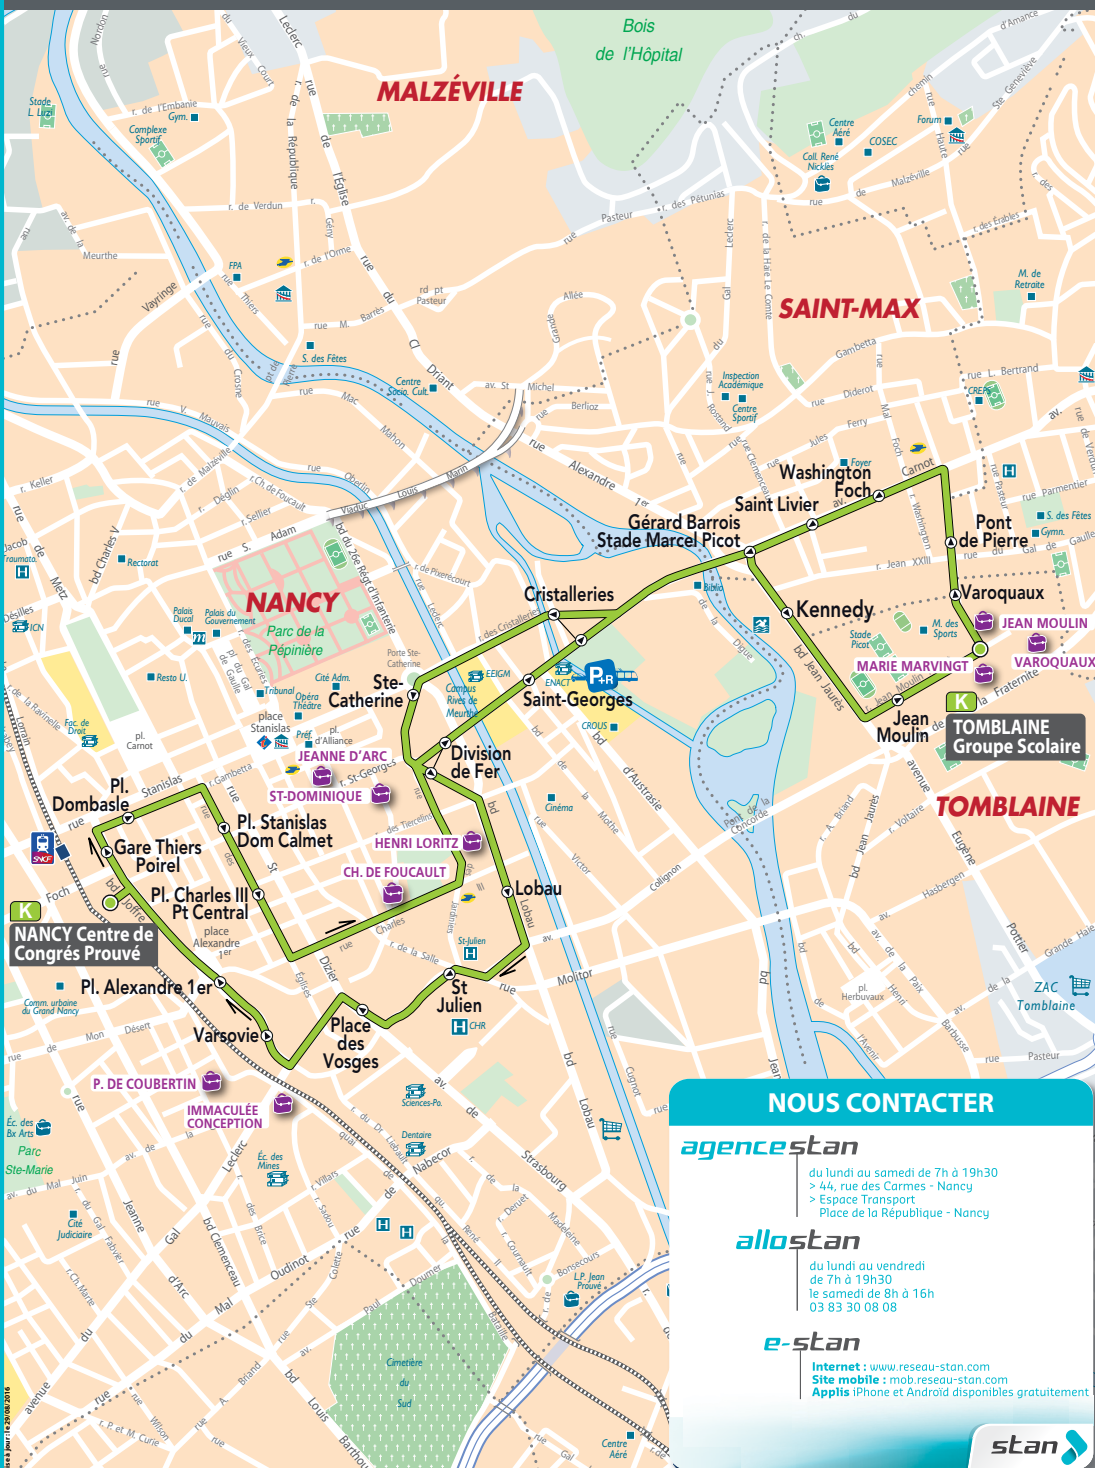

K

Collège J.Moulin / Lycées M.Marvingt et Varoquaux

NOUS CONTACTER

agencestan

allostan

du lundi au vendredi
de 7h à 19h30
le samedi de 8h à 16h
03 83 30 08 08

e-stan

stan