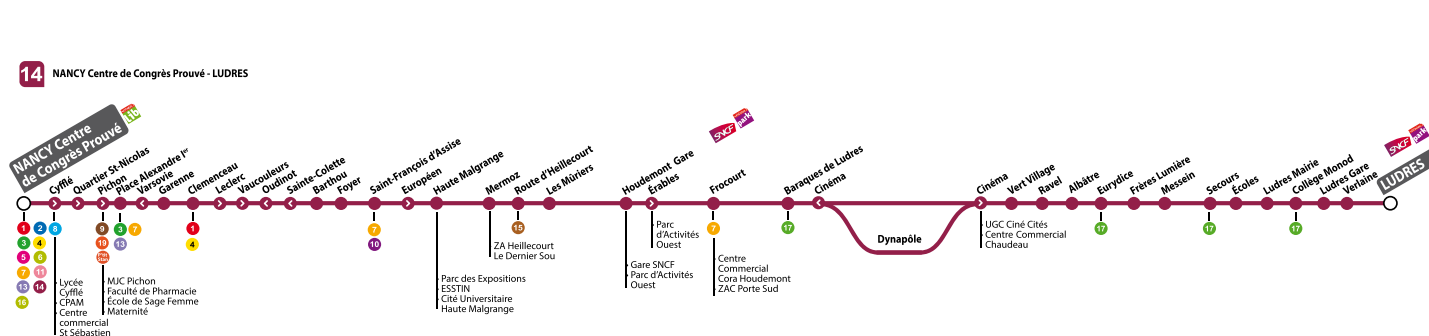

ATTENTION : les horaires de passage aux arrêts vous sont fournis à titre indicatif. Les conducteurs doivent les respecter mais les aléas de la circulation et de la fréquentation à chaque arrêt peuvent impacter ces horaires. Nous vous conseillons de prévoir une marge de sécurité. Merci pour votre compréhension.

14

DIRECTION NANCY CENTRE DE CONGRÈS PROUVÉ

HORAIRES DU SAMEDI

Table with 15 columns (stops) and 14 rows (lines). Stops include Eurydice, Dynapôle, Cinéma, Houdmont Gare, Haute-Malgrange, Clemenceau, and NANCY Centre de Congrès Prouvé. Times range from 06:10 to 13:20.

Table with 15 columns (stops) and 14 rows (lines). Stops include Eurydice, Dynapôle, Cinéma, Houdmont Gare, Haute-Malgrange, Clemenceau, and NANCY Centre de Congrès Prouvé. Times range from 14:05 to 20:55.