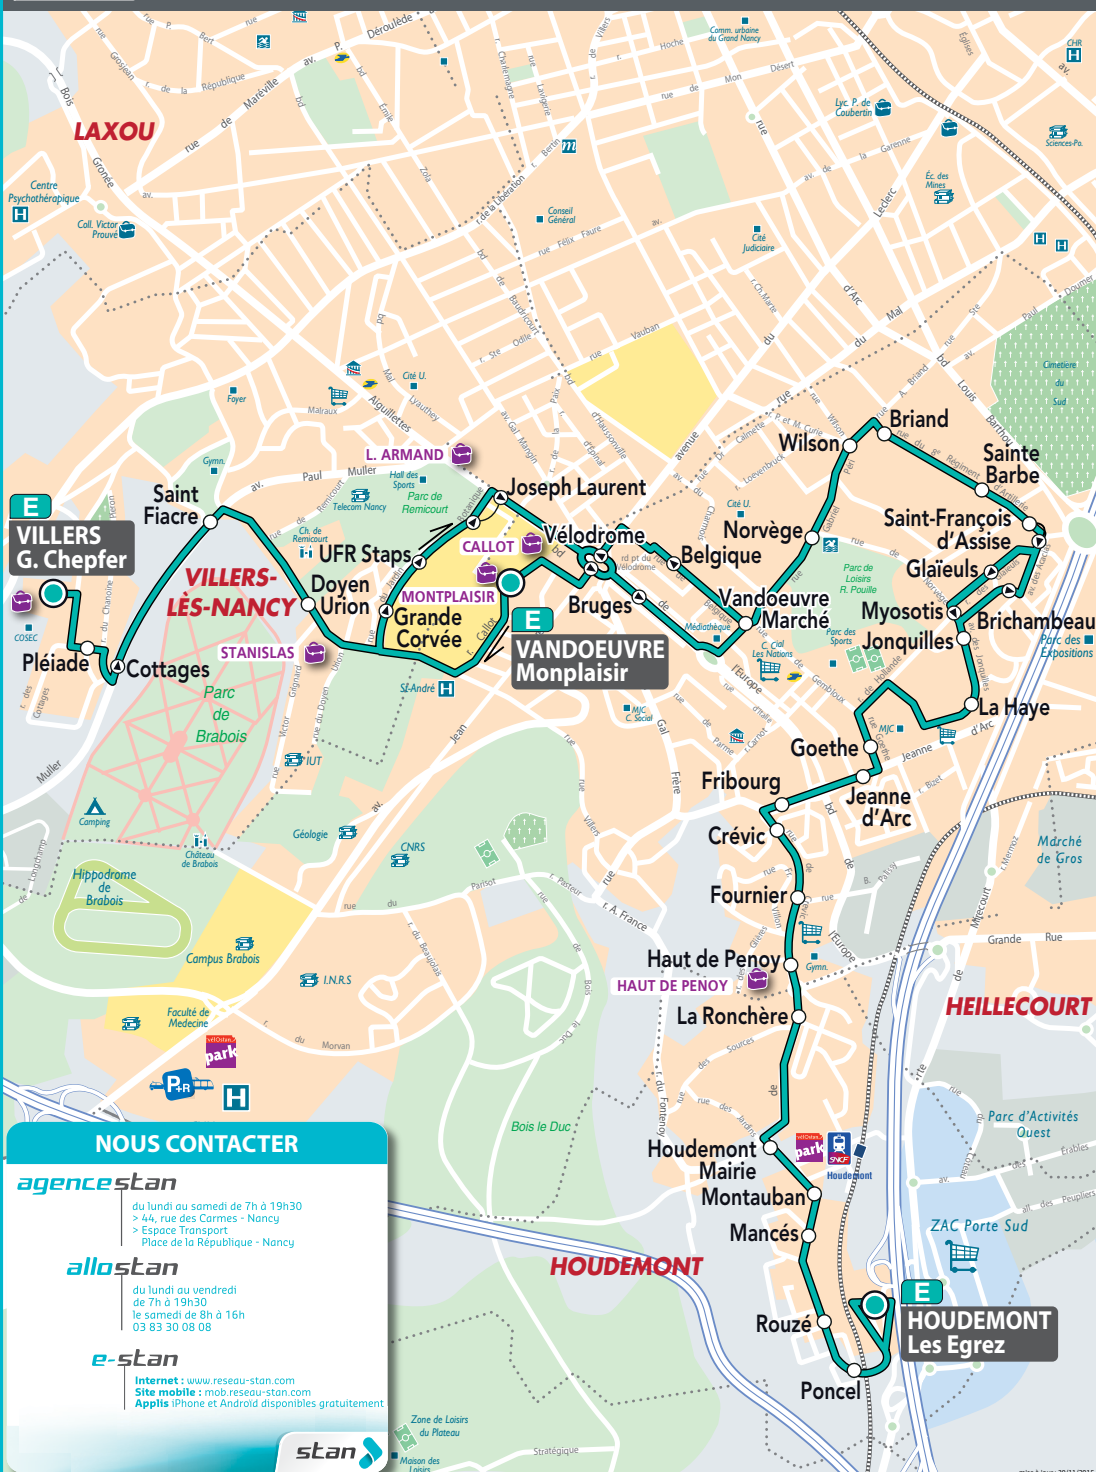

NOUS CONTACTER

agencestan

allosthan

e-stan