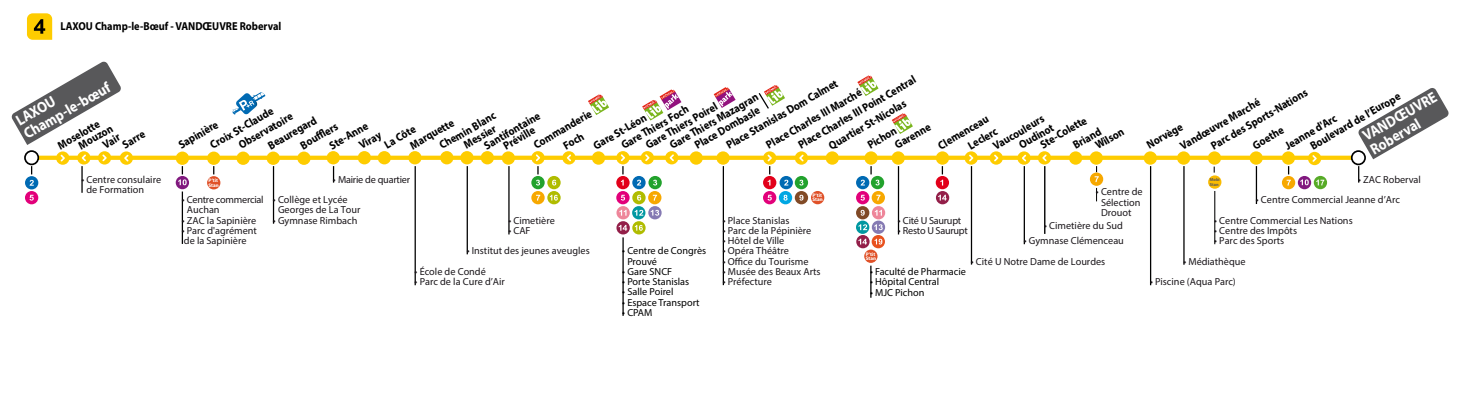

Vandoeuvre Roberval	13:30	13:50	14:10	14:30	14:50	15:10	15:30	15:50	16:10	16:30	16:50	17:10	17:30	17:50	18:10	18:30	18:50	19:10	19:30	20:00	20:30	21:00	21:30
Parc des Sports - Nations	13:34	13:54	14:14	14:34	14:54	15:14	15:34	15:54	16:14	16:34	16:54	17:14	17:34	17:54	18:14	18:34	18:54	19:14	19:34	20:04	20:34	21:04	21:34
Pichon	13:45	14:05	14:25	14:45	15:05	15:25	15:45	16:05	16:25	16:45	17:05	17:25	17:45	18:05	18:25	18:45	19:05	19:25	19:45	20:14	20:44	21:14	21:44
Place Charles III - Point Central	13:48	14:08	14:28	14:48	15:08	15:28	15:48	16:08	16:29	16:49	17:09	17:29	17:49	18:09	18:29	18:48	19:08	19:28	19:48	20:17	20:47	21:17	21:47
Gare Thiers - Mazagran	13:54	14:14	14:34	14:54	15:14	15:34	15:54	16:14	16:35	16:55	17:15	17:35	17:55	18:15	18:35	18:54	19:14	19:34	19:53	20:22	20:52	21:22	21:52
Sainte-Anne	14:04	14:24	14:44	15:04	15:24	15:45	16:05	16:25	16:46	17:06	17:26	17:46	18:06	18:26	18:45	19:04	19:24	19:44	20:02	20:31	21:00	21:30	22:00
Sapinière	14:08	14:28	14:48	15:08	15:28	15:49	16:09	16:29	16:50	17:10	17:30	17:50	18:10	18:30	18:49	19:08	19:28	19:47	20:05	20:34	21:03	21:33	22:03
Laxou Champ-le-Boeuf	14:13	14:33	14:53	15:13	15:33	15:54	16:14	16:34	16:55	17:15	17:35	17:55	18:15	18:35	18:53	19:12	19:32	19:50	20:08	20:37	21:06	21:36	22:06

4

DIRECTION LAXOU CHAMP-LE-BŒUF

HORAIRES DU DIMANCHE ET JOURS FÉRIÉS

Vandoeuvre Roberval	07:30	08:00	08:30	09:00	09:30	10:00	10:30
Parc des Sports - Nations	07:34	08:04	08:35	09:05	09:35	10:05	10:35
Pichon	07:44	08:14	08:45	09:16	09:46	10:16	10:46
Place Charles III - Point Central	07:46	08:16	08:48	09:19	09:49	10:19	10:49
Gare Thiers - Mazagran	07:50	08:20	08:52	09:23	09:53	10:23	10:53
Sainte-Anne	07:59	08:29	09:01	09:32	10:02	10:32	11:02
Sapinière	08:03	08:33	09:05	09:36	10:06	10:36	11:06
Laxou Champ-le-Boeuf	08:06	08:36	09:08	09:40	10:10	10:40	11:10

Vandoeuvre Roberval	11:00	11:30	12:00	12:30	13:00	13:30	14:00
Parc des Sports - Nations	11:05	11:35	12:05	12:35	13:05	13: