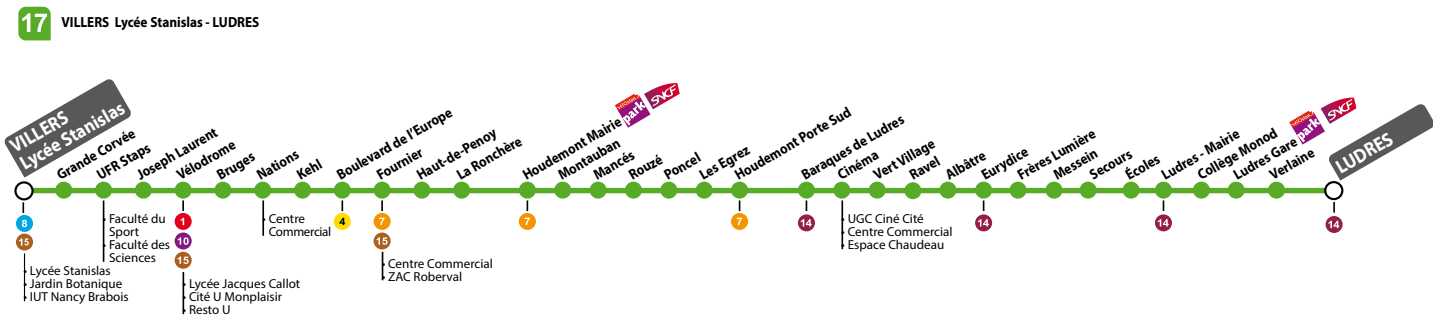

17

FRÉQUENCE SEMAINE
20 min / 40 minAMPLITUDE
6h45 > 19h

LUDRES

<> VILLERS LYCÉE STANISLAS

HORAIRES
À PARTIR DU 29 JUIN 2015

GrandNancy
COMMUNAUTÉ URBAINE & HUMAINE

stan

17 DIRECTION LUDRES HORAIRES DE SEMAINE DU LUNDI AU VENDREDI

Villers Lycée Stanislas	07:00	07:18	07:38	07:58	08:17	08:35	08:58	09:35	10:15	10:55	11:35	12:01	12:20	12:30	12:50
Vélodrome	07:05	07:23	07:43	08:03	08:22	08:40	09:03	09:40	10:19	10:59	11:39	12:05	12:24	12:34	12:54
Haut-de-Penoy	07:15	07:33	07:53	08:13	08:32	08:50	09:11	09:48	10:27	11:07	11:49	12:15	12:32	12:42	13:02
Houdemont Porte Sud	07:21	07:39	07:59	08:19	08:38	08:56	09:17	09:54	10:33	11:13	11:55	12:21	12:38	12:48	13:08
Albâtre	07:29	07:47	08:07	08:27	08:46	09:04	09:25	10:02	10:41	11:21	12:03	12:29	12:46	12:56	13:16
Ludres Mairie	07:33	07:51	08:11	08:31	08:50	09:08	09:29	10:06	10:45	11:25	12:07	12:33	12:50	13:00	13:20
Ludres Gare	07:35	07:53	08:13	08:33	08:52	09:10	09:31	10:08	10:48	11:28	12:10	12:36	12:53	13:03	13:23
Ludres	07:37	07:55	08:15	08:35	08:54	09:12	09:33	10:10	10:50	11:30	12:12	12:38	12:55	13:05	13:25

Villers Lycée Stanislas	13:08	13:25	14:20	14:50	15:15	15:55	16:20	16:40	17:00	17:20	17:40	18:00	18:15	18:35	19:15
Vélodrome	13:12	13:29	14:24	14:54	15:20	16:00	16:25	16:45	17:05	17:25	17:45	18:05	18:20	18:40	19:20
Haut-de-Penoy	13:21	13:39	14:32	15:02	15:28	16:08	16:33	16:53	17:15	17:35	17:55	18:15	18:30	18:50	19:28
Houdemont Porte Sud	13:27	13:45	14:38	15:08	15:34	16:14	16:41	17:01	17:23	17:43	18:03	18:23	18:38	18:57	19:35
Albâtre	13:35	13:53	14:46	15:16	15:42	16:25	16:50	17:10	17:32	17:52	18:11	18:31	18:46	19:05	19:43
Ludres Mairie	13:39	13:57	14:50	15:20	15:46	16:29	16:55	17:15	17:37	17:57	18:16	18:36	18:51	19:10	19:47
Ludres Gare	13:42	14:00	14:53	15:23	15:49	16:32	16:57	17:17	17:39	17:59	18:18	18:38	18:53	19:12	19:50
Ludres	13:44	14:02	14:55	15:25	15:51	16:34	17:00	17:20	17:42	18:02	18:21	18:41	18:56	19:15	19:52