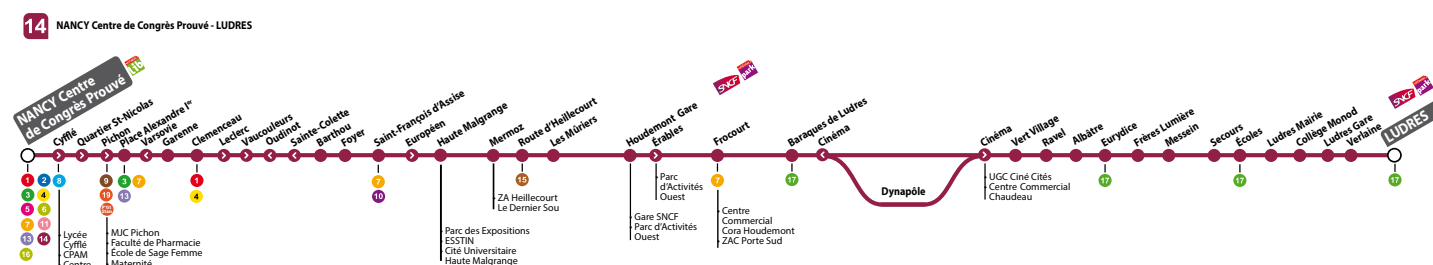

allost
03 83 30 08 08

www.reseau-stan.com

mob.reseau-stan.com

applis Stan et G-Ny

14 DIRECTION NANCY CENTRE DE CONGRÈS PROUVÉ HORAIRES DU SAMEDI

Ludres	05:30	06:10	06:50	07:30	08:10	08:50	09:30	10:10	10:50	11:30	12:10	12:45
Eurydice	05:36	06:17	06:57	07:37	08:17	08:57	09:37	10:17	10:57	11:37	12:17	12:52
Dynapôle	-	-	-	-	-	-	-	-	-	-	-	-
Cinéma	05:40	06:21	07:01	07:41	08:21	09:01	09:41	10:21	11:01	11:41	12:21	12:56
Houdemont Gare	05:44	06:25	07:05	07:47	08:26	09:06	09:46	10:26	11:08	11:47	12:27	13:02
Haute-Malgrange	05:48	06:29	07:09	07:51	08:30	09:11	09:51	10:31	11:13	11:52	12:32	13:07
Clemenceau	05:55	06:36	07:16	07:59	08:38	09:19	10:00	10:40	11:22	12:01	12:41	13:16
NANCY Centre de Congrès Prouvé	06:02	06:43	07:23	08:07	08:46	09:28	10:09	10:49	11:31	12:10	12:50	13:25

Ludres	13:25	14:05	14:45	15:25	16:05	16:45	17:25	18:05	18:45	19:25	20:05	20:52
Eurydice	13:32	14:12	14:52	15:32	16:12	16:52	17:32	18:12	18:52	19:32	20:12	20:59
Dynapôle	-	-	-	-	-	-	-	-	-	-	-	-
Cinéma	13:36	14:16	14:56	15:36	16:16	16:56	17:36	18:16	18:56	19:36	20:16	21:03
Houdemont Gare	13:43	14:23	15:04	15:43	16:23	17:03	17:44	18:23	19:02	19:40	20:20	21:07
Haute-Malgrange	13:48	14:28	15:09	15:48	16:28	17:08	17:49	18:28	19:07	19:45	20:25	21:12
Clemenceau	13:57	14:37	15:19	15:58	16:38	17:17	17:57	18:36	19:15	19:53	20:33	21:20
NANCY Centre de Congrès Prouvé	14:06	14:46	15:28	16:07	16:47	17:25	18:05	18:44	19:23	20:01	20:41	21:28