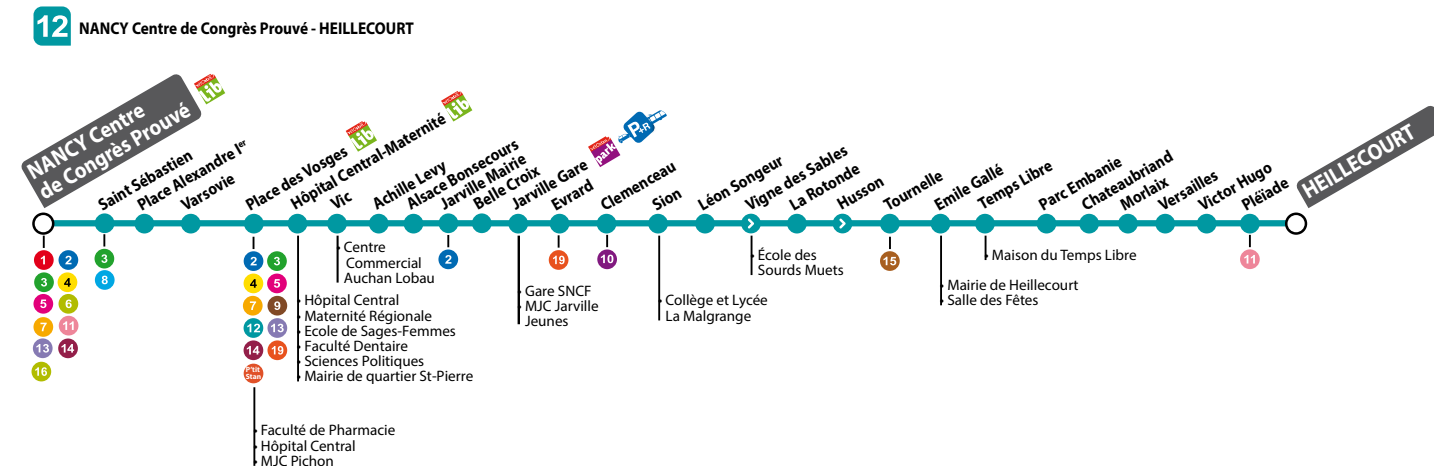

allost
03 83 30 08 08

www.reseau-stan.com
mob.reseau-stan.com
applis Stan et G-Ny

12

DIRECTION NANCY CENTRE DE CONGRÈS PROUVÉ

HORAIRES DU SAMEDI

Heillecourt	05:30	06:10	06:50	07:30	08:10	08:50	09:30	10:10	10:50	11:30	12:10	12:50
Temps Libre	05:37	06:17	06:57	07:37	08:17	08:57	09:37	10:17	10:57	11:37	12:17	12:57
Sion	05:43	06:23	07:03	07:43	08:23	09:03	09:43	10:23	11:03	11:43	12:23	13:03
Jarville Gare	05:46	06:26	07:06	07:46	08:26	09:06	09:46	10:26	11:06	11:47	12:27	13:07
Place des Vosges	05:55	06:35	07:15	07:55	08:35	09:15	09:55	10:35	11:15	11:56	12:36	13:16
Nancy Centre de Congrès Prouvé	06:03	06:43	07:23	08:03	08:43	09:24	10:04	10:44	11:24	12:05	12:45	13:25

Heillecourt	13:30	14:10	14:50	15:30	16:10	16:50	17:30	18:10	18:50	19:30	20:15	21:00
Temps Libre	13:37	14:17	14:57	15:37	16:17	16:57	17:37	18:17	18:57	19:37	20:22	21:07
Sion	13:43	14:23	15:03	15:43	16:23	17:03	17:43	18:23	19:02	19:42	20:27	21:12
Jarville Gare	13:47	14:27	15:07	15:47	16:27	17:07	17:47	18:27	19:06	19:45	20:30	21:15
Place des Vosges	13:56	14:36	15:16	15:56	16:36	17:16	17:56	18:36	19:15	19:54	20:39	21:24
Nancy Centre de Congrès Prouvé	14:05	14:45	15:25	16:05	16:45	17:25	18:05	18:45	19:24	20:02	20:47	21:32

Heillecourt	14:30	15:30	16:30	17:30	18:30	19:30
Temps Libre	14:36	15:36	16:36	17:36	18:36	19:36
Sion	14:41	15:41	16:41	17:41	18:41	19:41
Jarville Gare	14:44	15:44	16:44	17:44	18:44	19:44
Place des Vosges	14:52	15:52	16:52	17:52	18:52	19:52
Nancy Centre de Congrès Prouvé	14:58	15:58	16:58	17:58	18:58	19:59