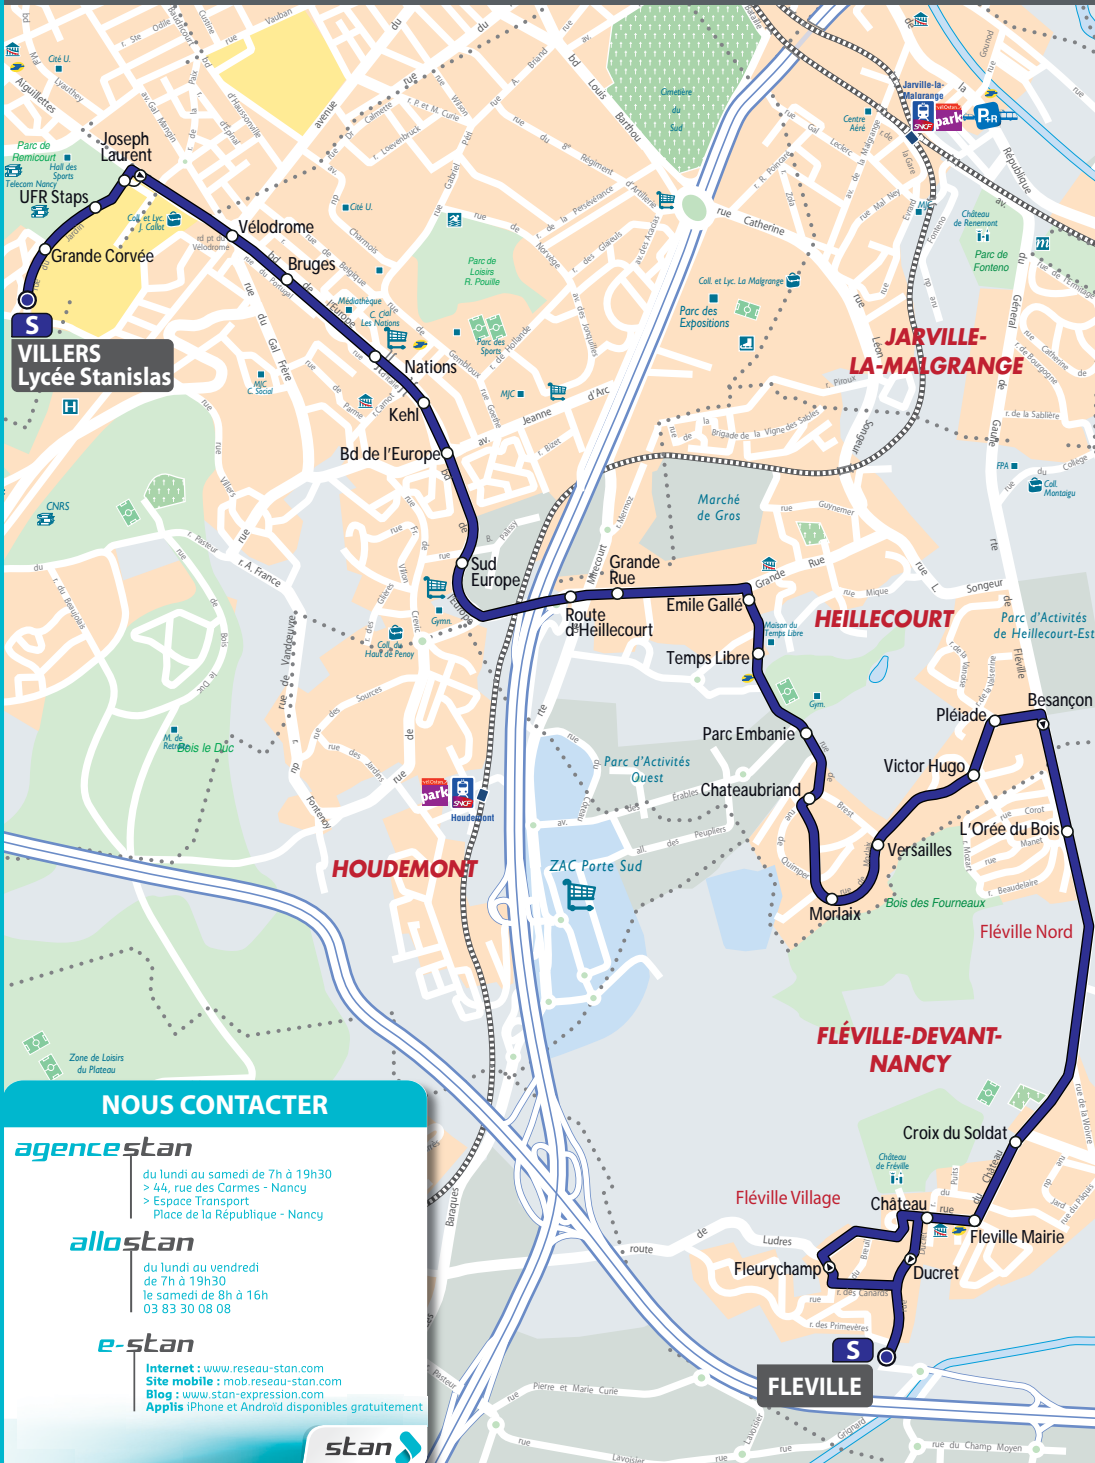

S

FLEVILLE - VILLERS Lycée Stanislas

NOUS CONTACTER

agencestan

allostan

du lundi au vendredi
de 7h à 19h30
le samedi de 8h à 16h
03 83 30 08 08

e-stan