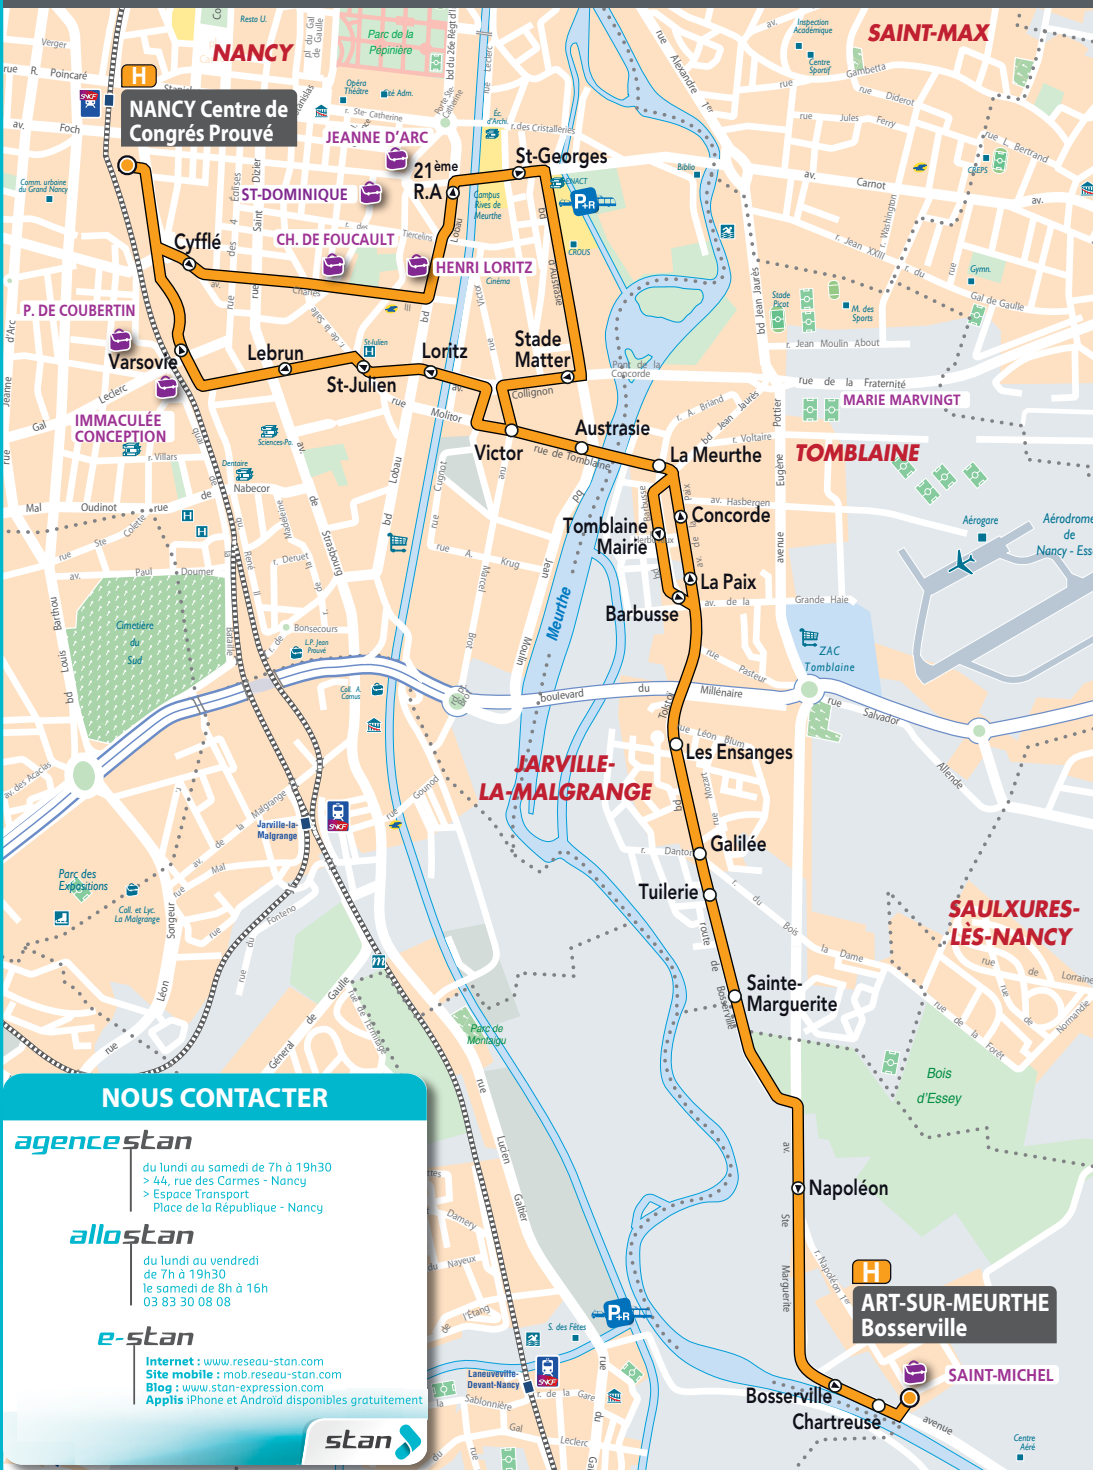

H

Lycée Saint-Michel de Bosserville

NOUS CONTACTER

agence stan

allostan

du lundi au vendredi
de 7h à 19h30
le samedi de 8h à 16h
03 83 30 08 08

e-stan

stan