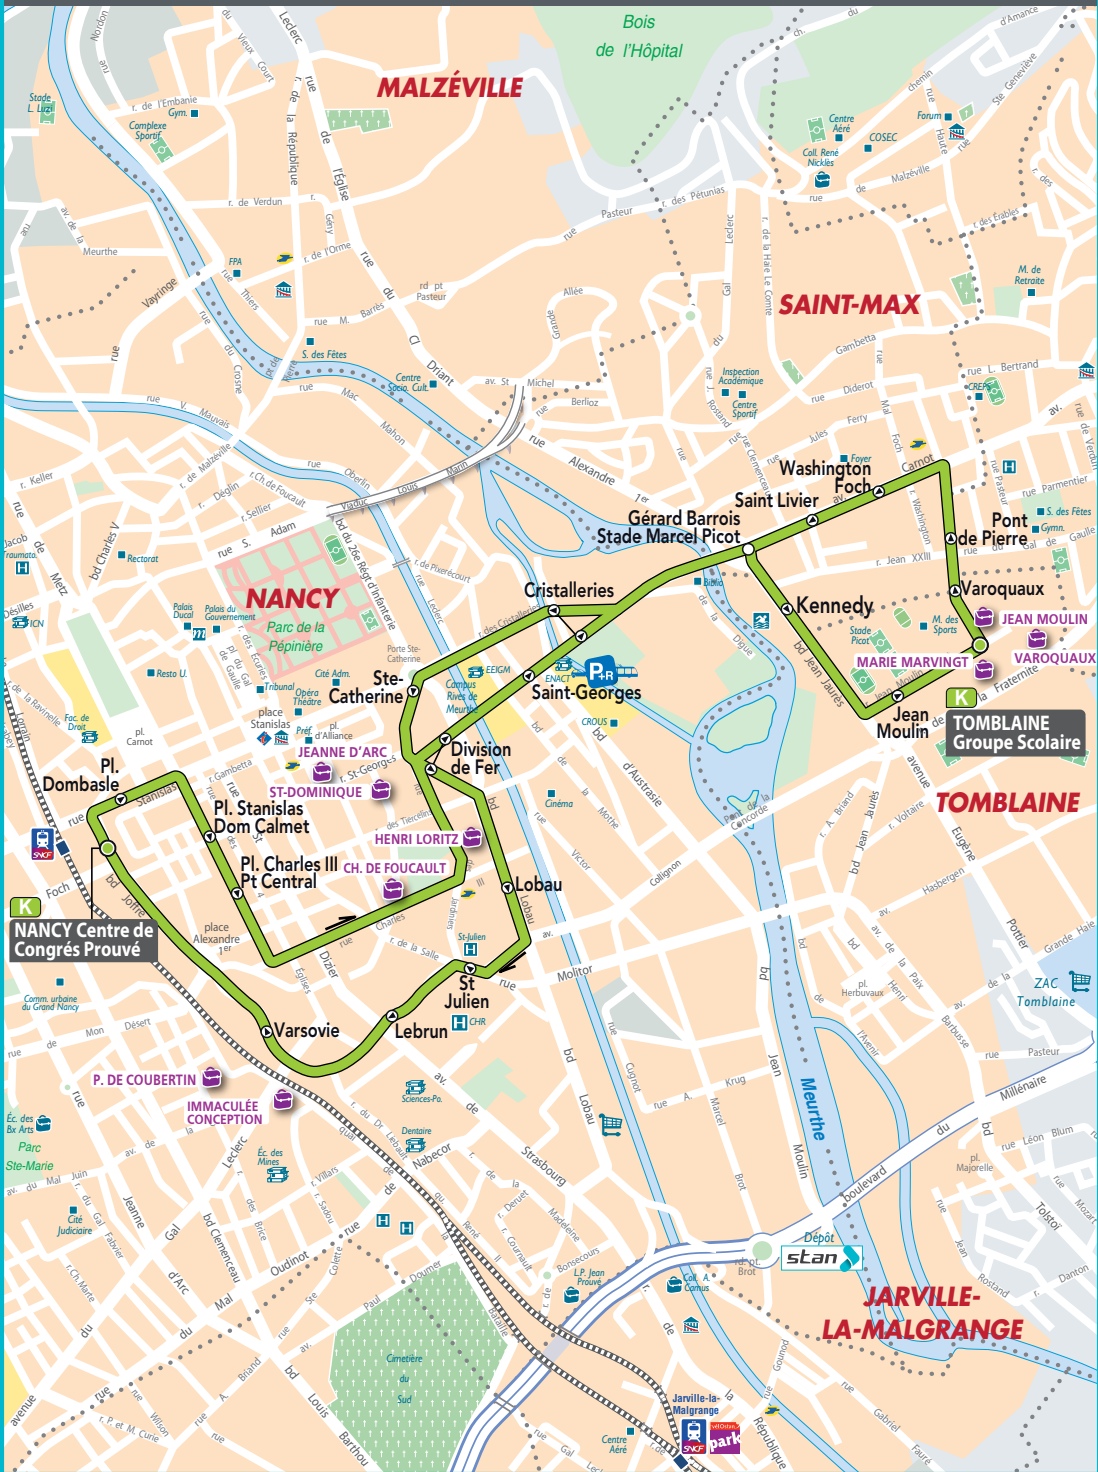

Fiche HORAIRES

K

Desserte du **GRUPE SCOLAIRE DE TOMBLAINE***
depuis **NANCY CENTRE DE CONGRES PROUVE**

* Collège Jean Moulin / Lycée Arthur Varoquaux / Lycée Marie Marvingt

Horaires

Départ de

A destination de

agencestan

du lundi au samedi de 7h à 19h30
> 44, rue des Carmes - Nancy
> Espace Transport
Place de la République - Nancy

K

Collège J.Moulin / Lycées M.Marvingt et Varoquaux

K
NANCY Centre de Congrès Prouvé