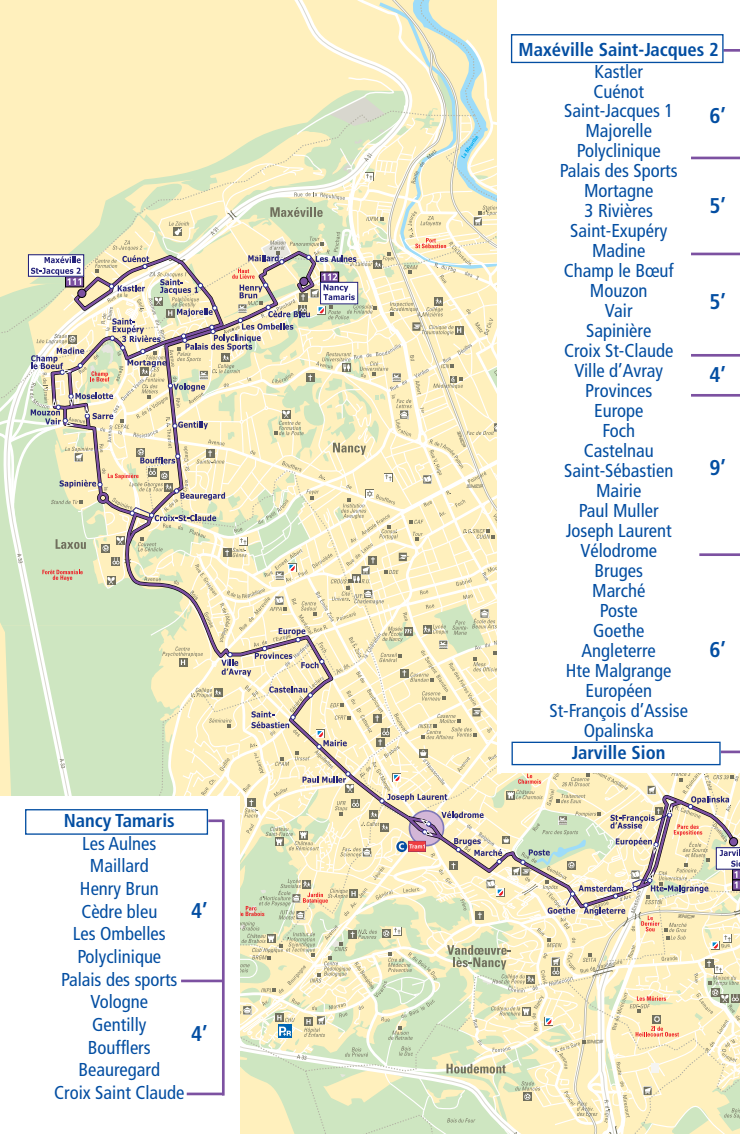

Les horaires en caractères gras indiquent les points de départs et d'arrivées.

Attention : les horaires de passage aux arrêts vous sont fournis à titre indicatif. Prévoir une marge de sécurité de quelques minutes.

Ⓜ Le dimanche en raison du marché, l'arrivée de la ligne 112 s'effectue à Nancy Haut du Lièvre au lieu de Nancy Tamaris.

ÉTÉ du 1^{er} juillet au 1^{er} septembre 2012 inclus

Sitron

Sitron vous donne le temps d'attente à votre arrêt de vos prochains bus ou trams

Stan
... La liberté d'avancer ...

Horaires des lignes 111 112

départs de **Maxéville Saint-Jacques 2** et **Nancy Tamaris** en direction de **Jarville Sion**

► Horaires de la semaine (du lundi au vendredi)

(M) Le dimanche en raison du marché, le départ de la ligne 112 s'effectue à Nancy Haut du Lièvre au lieu de Nancy Tamaris.