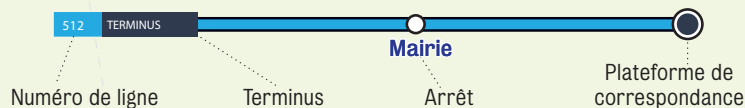

Sub Ouest Grand Nancy <-> Moselle et Madon

Bainville-sur-Madon / Chaligny / Chavigny / Messein
Neuves-Maisons / Pont-Saint-Vincent

- Gare
 - Commerces
 - Mairie
 - Église
 - Hôpital
 - École
 - Université
- Lignes Stan en correspondance
- Tram 1
 - 128
 - STAN campus
 - STAN U
- Dépositaire
 - Dépositaire équipé carte sans contact