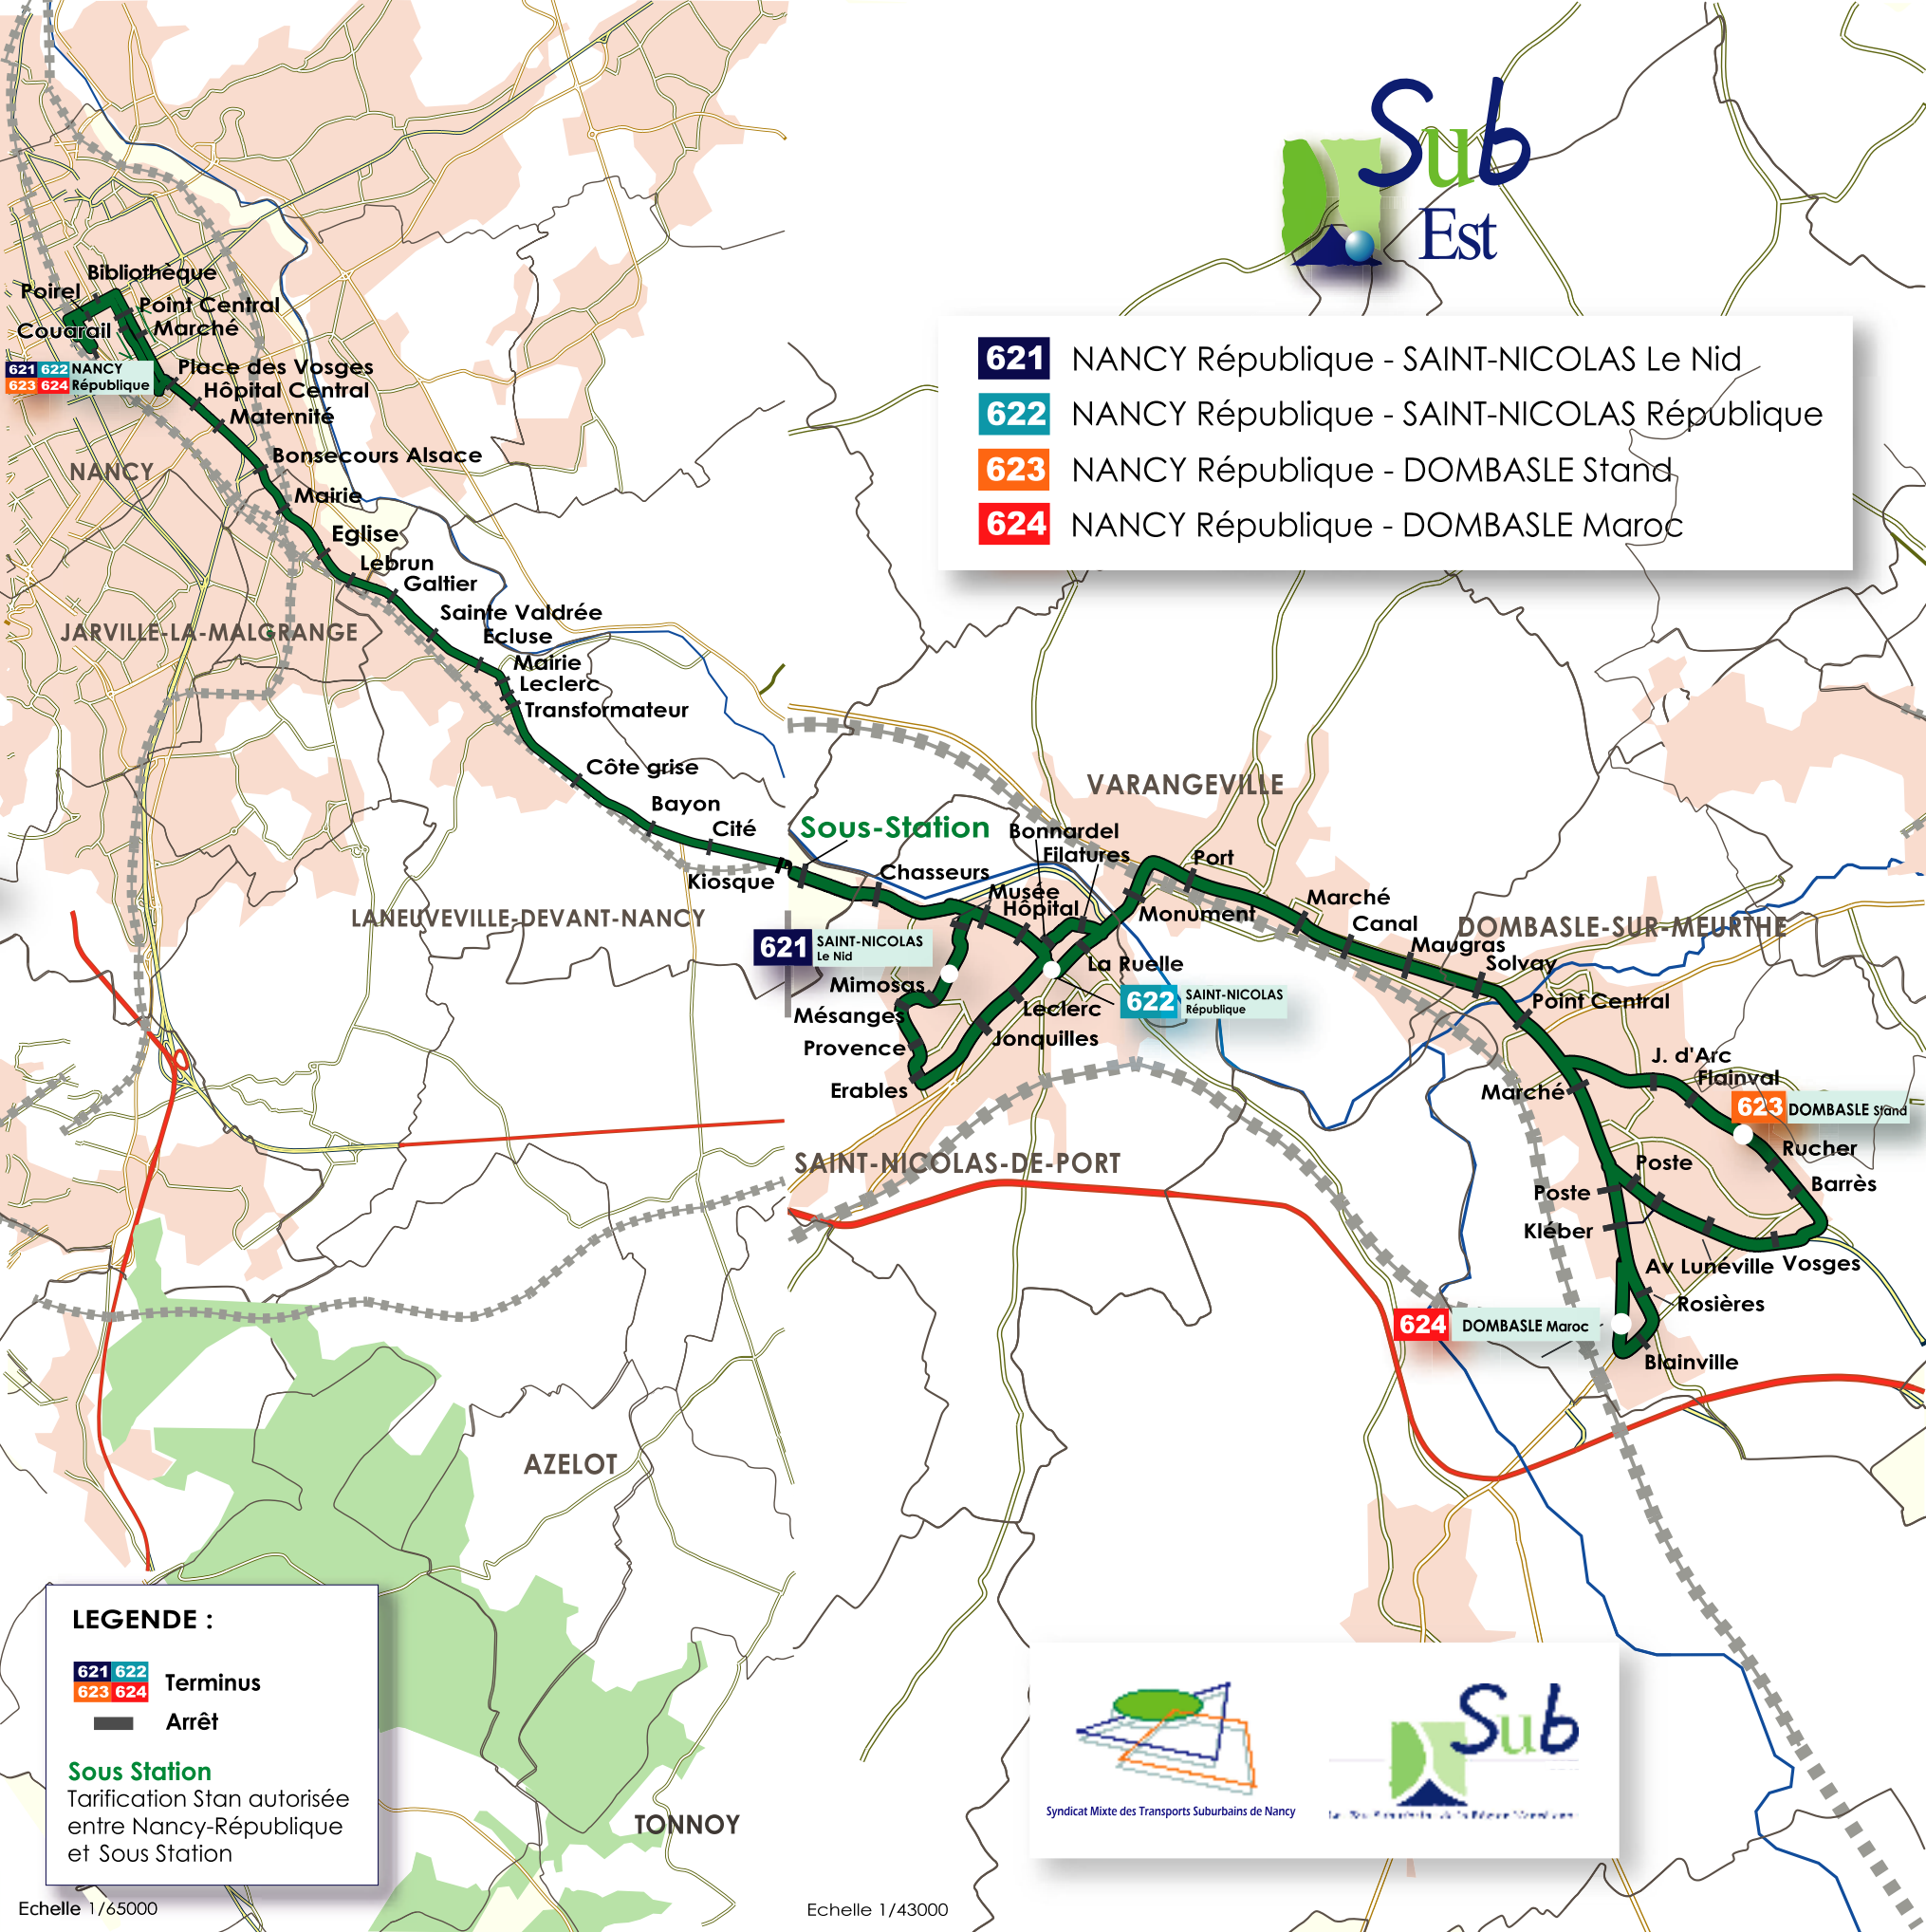

- **621** NANCY République - SAINT-NICOLAS Le Nid
- **622** NANCY République - SAINT-NICOLAS République
- **623** NANCY République - DOMBASLE Stand
- **624** NANCY République - DOMBASLE Maroc

LEGENDE :

- **621 622** Terminus
- **623 624** Arrêt

Sous Station

Tarification Stan autorisée entre Nancy-République et Sous Station

Le Réseau des Transports Suburbains de Nancy