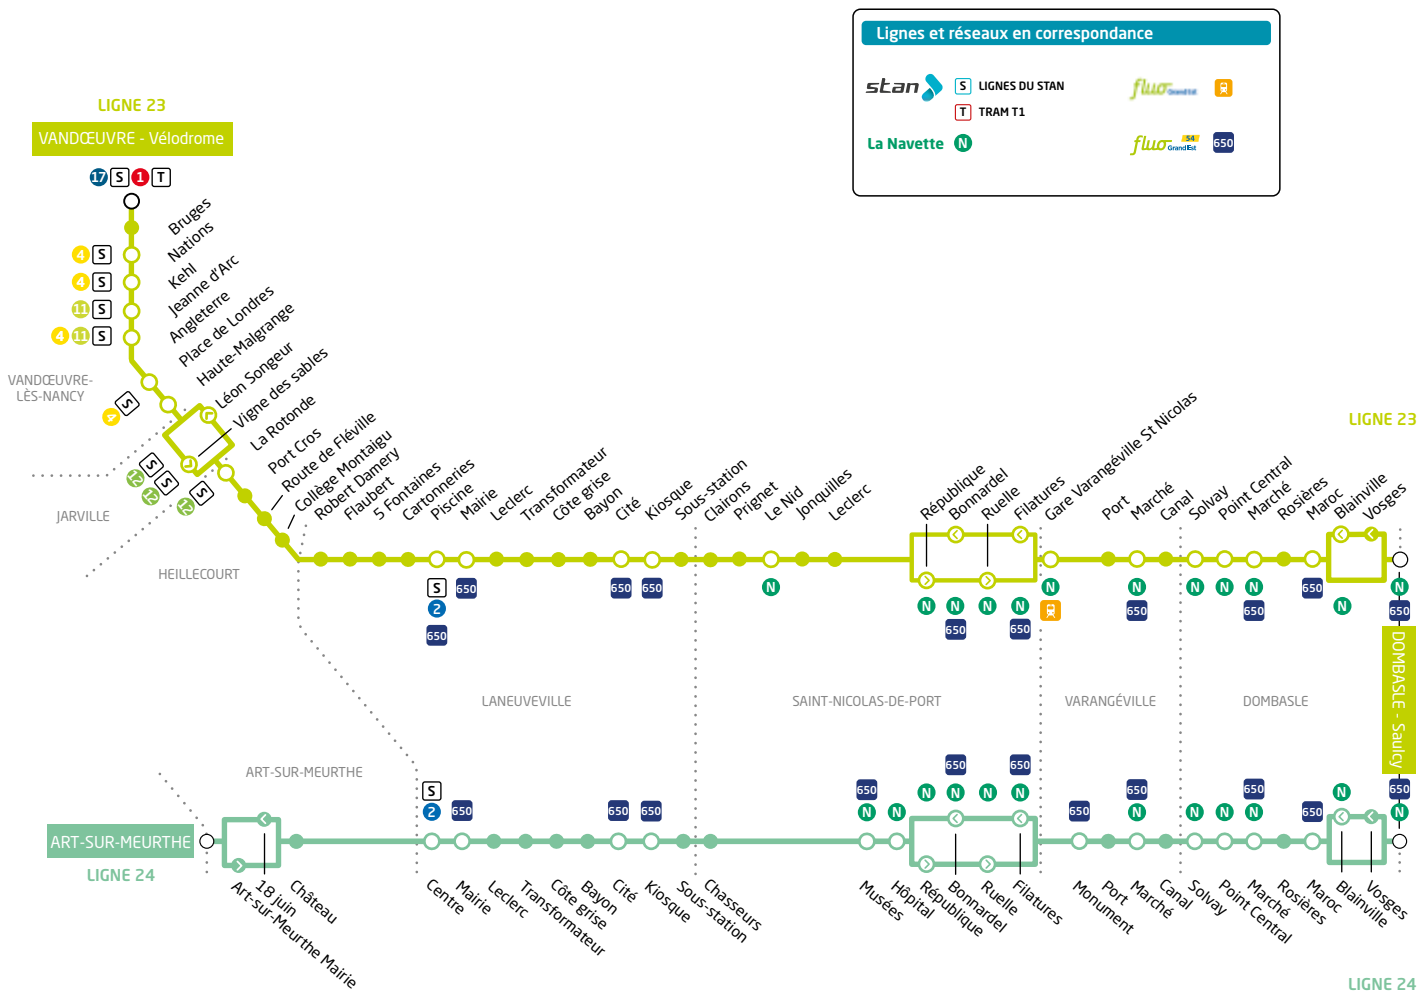

LIGNE 23-24 DU BASSIN DE VIE NANCÉIEN

Attention, les horaires de passage aux arrêts sont fournis à titre indicatif.
Les conducteurs doivent les respecter mais les aléas de la circulation et de la fréquentation à chaque arrêt peuvent impacter ces horaires. Nous vous conseillons de prévoir une marge de sécurité. Merci pour votre compréhension.