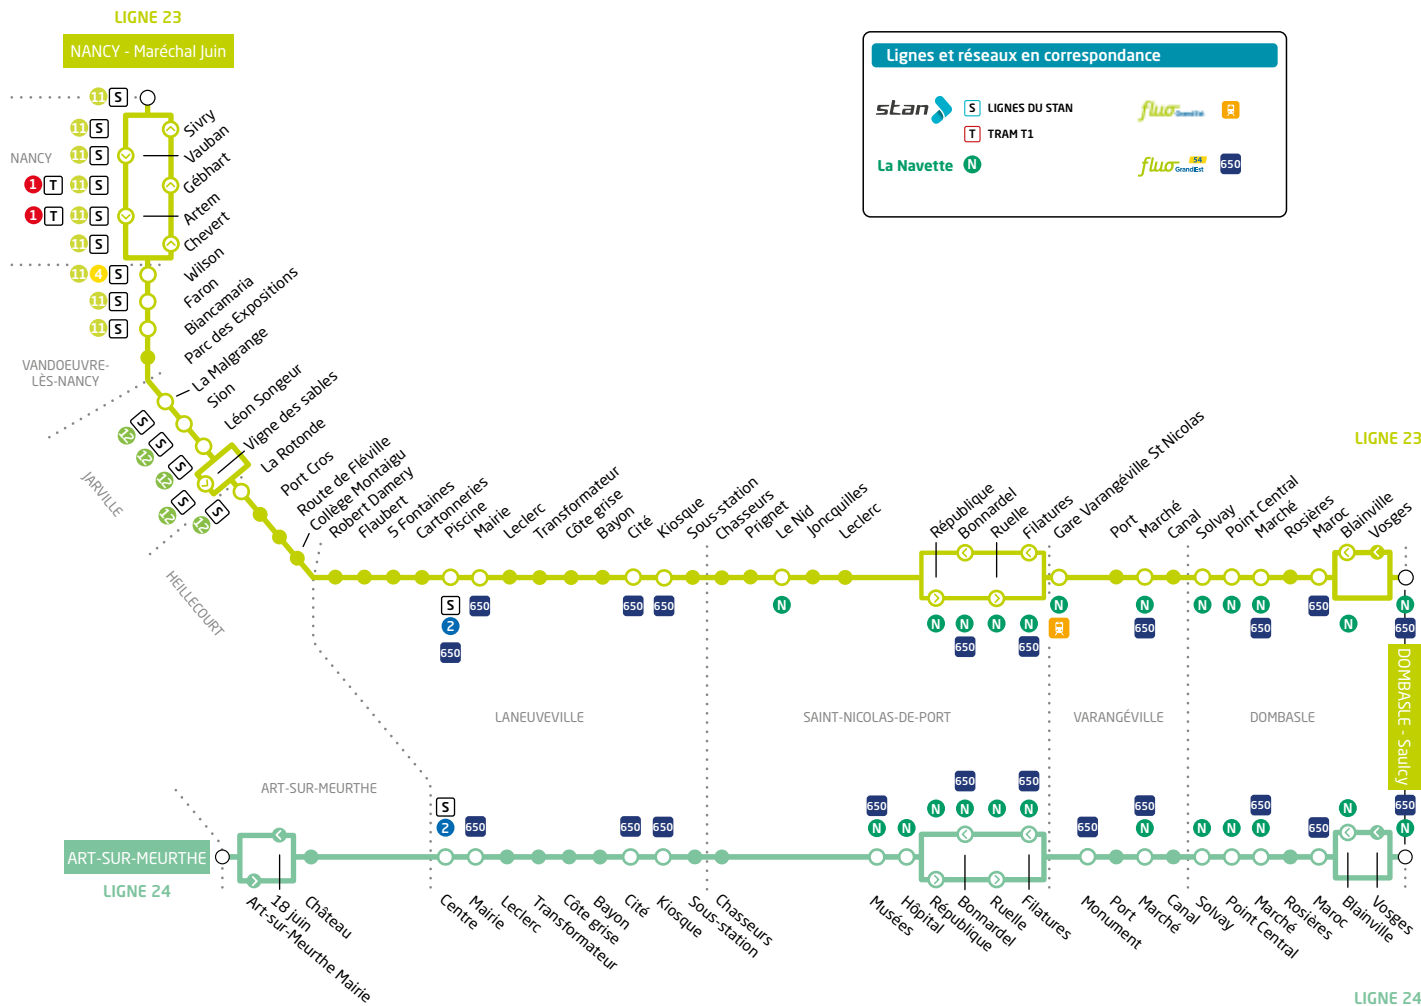

LIGNE 23-24 DU BASSIN DE VIE NANCÉIEN

Attention, les horaires de passage aux arrêts sont fournis à titre indicatif.
Les conducteurs doivent les respecter mais les aléas de la circulation et de la fréquentation à chaque arrêt peuvent impacter ces horaires.
Nous vous conseillons de prévoir une marge de sécurité.
Merci pour votre compréhension.