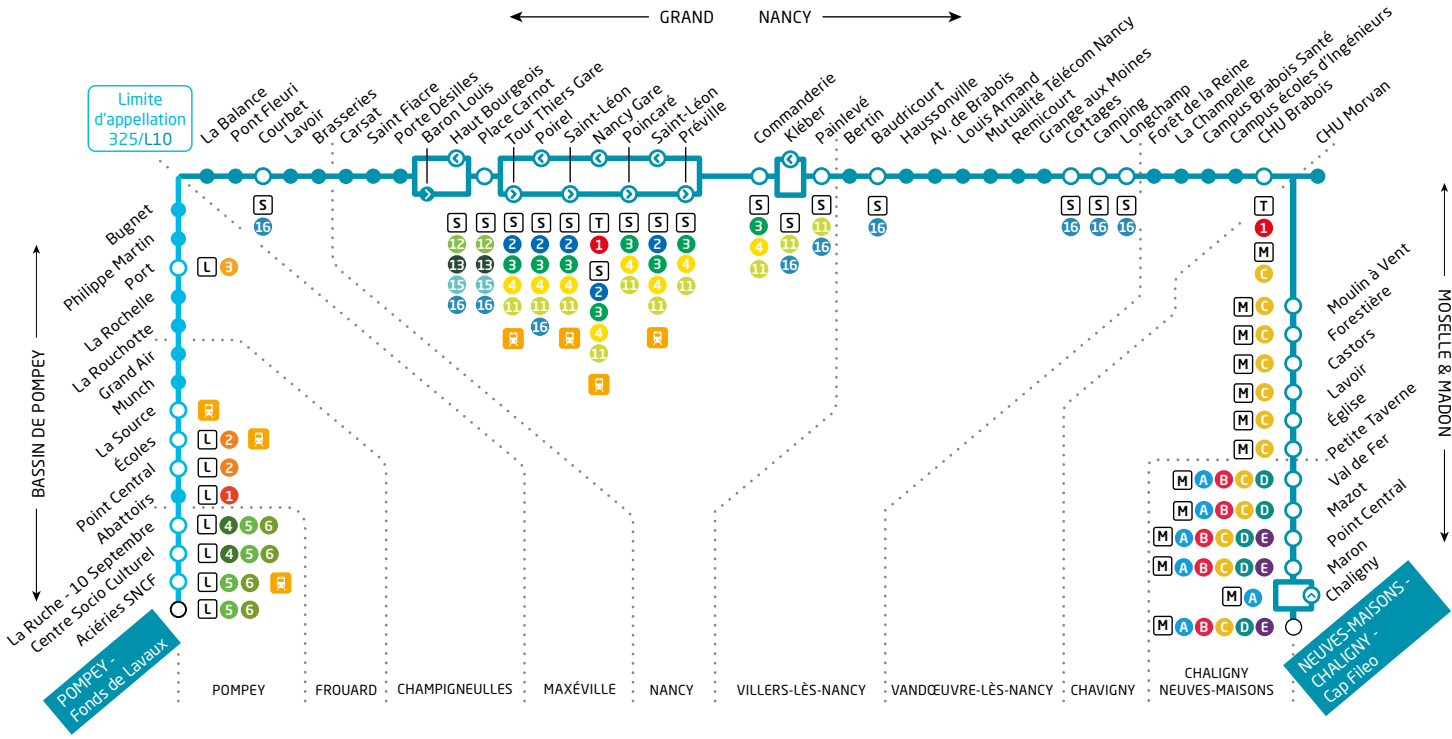

LIGNE 10-325 DU BASSIN DE VIE NANCÉIEN

Lignes et réseaux en correspondance

LIGNES DU STAN
TRAM T1
L
M
R
fluo

Attention, les horaires de passage aux arrêts sont fournis à titre indicatif.
Les conducteurs doivent les respecter mais les aléas de la circulation et de la fréquentation à chaque arrêt peuvent impacter ces horaires.
Nous vous conseillons de prévoir une marge de sécurité.
Merci pour votre compréhension.