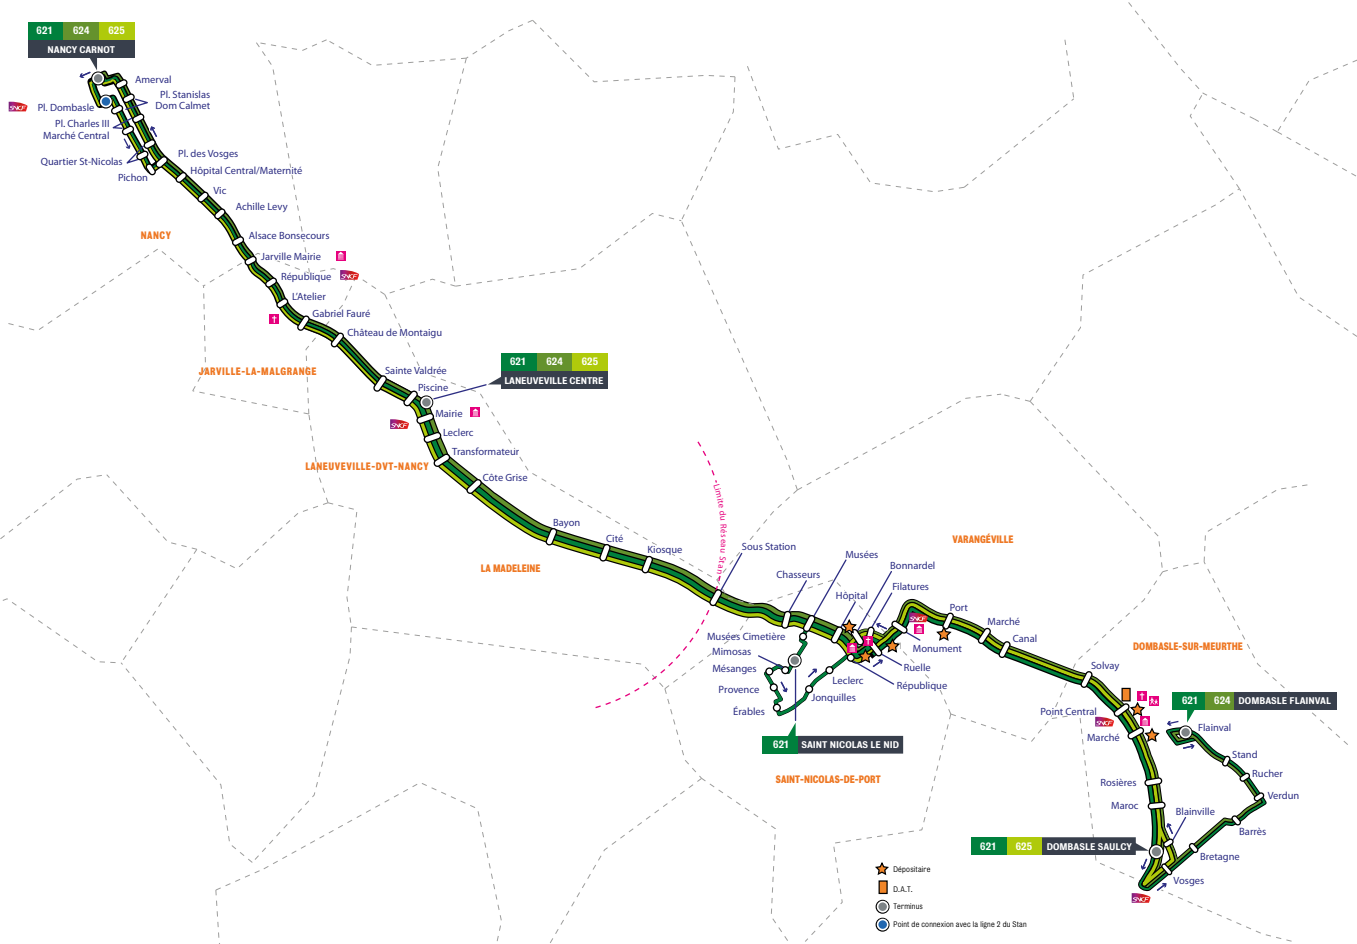

NB : L'horaire indiqué pour les stations séparées d'un «/» vaut pour la première station de la liste.

Principaux points de correspondance : ● Ligne 2 du Stan

JE MONTE,

JE VALIDE !

	625	624	621	624	624
<b>Dombasle • Flainval</b>		<b>05:53</b>		<b>06:35</b>	<b>06:45</b>
Stand		05:54		06:36	06:46
Rucher/Verdun/Barriès		05:55		06:37	06:47
Bretagne/Blainville		05:58		06:40	06:50
Saulcy/Vosges	05:30		06:30		
Maroc/Rosières	05:32	06:00	06:32	06:42	06:53
Marché/Point Central/Solvay	05:35	06:03	06:35	06:45	06:58
<b>Varangéville • Canal/Marché</b>	<b>05:38</b>	<b>06:06</b>	<b>06:38</b>	<b>06:48</b>	<b>07:01</b>
Port/Monument	05:40	06:08	06:40	06:50	07:03
<b>St-Nicolas • Filatures/Bonnardel/Hôpital/Musées Cimetière</b>	<b>05:43</b>	<b>06:11</b>	<b>06:43</b>	<b>06:53</b>	<b>07:06</b>
Le Nid			06:46		
Mimosas/Mésanges			06:46		
Provence/Érables			06:48		
Jonquilles/Leclerc			06:52		
République/Ruelle			06:54		
Filatures			06:57		
Bonnardel/Hôpital			06:58		
Musées			07:00		
Chasseurs/Sous Station	05:47	06:15	07:01	06:57	07:10
<b>La Madeleine • Kiosque</b>	<b>05:49</b>	<b>06:17</b>	<b>07:03</b>	<b>06:59</b>	<b>07:12</b>
Cité/Bayon	05:50	06:18	07:04	07:00	07:13
Côte Grise	05:53	06:21	07:07	07:03	07:16
<b>Laneuveville-dvt-Nancy • Transformateur</b>	<b>05:54</b>	<b>06:22</b>	<b>07:08</b>	<b>07:04</b>	<b>07:17</b>
Leclerc/Mairie	05:55	06:23	07:09	07:05	07:18
Centre ●	05:57	06:25	07:07		
Piscine/Sainte Valdrée			07:11		07:20
<b>Jarville • Château de Montaigu/Gabriel Fauré ●</b>			<b>07:13</b>		<b>07:22</b>
L'Atelier/République			07:15		07:24
Mairie ●			07:18		07:27
<b>Nancy • Alsace Bonsecours/Achille Levy</b>			<b>07:19</b>		<b>07:28</b>
Vic/Hôpital Central Maternité			07:23		07:32
Place des Vosges/Quartier Saint-Nicolas			07:26		07:35
Place Charles III Marché Central			07:29		07:38
Place Stanislas Dom Calmet/Amerval			07:30		07:40
Place Carnot			07:32		07:43