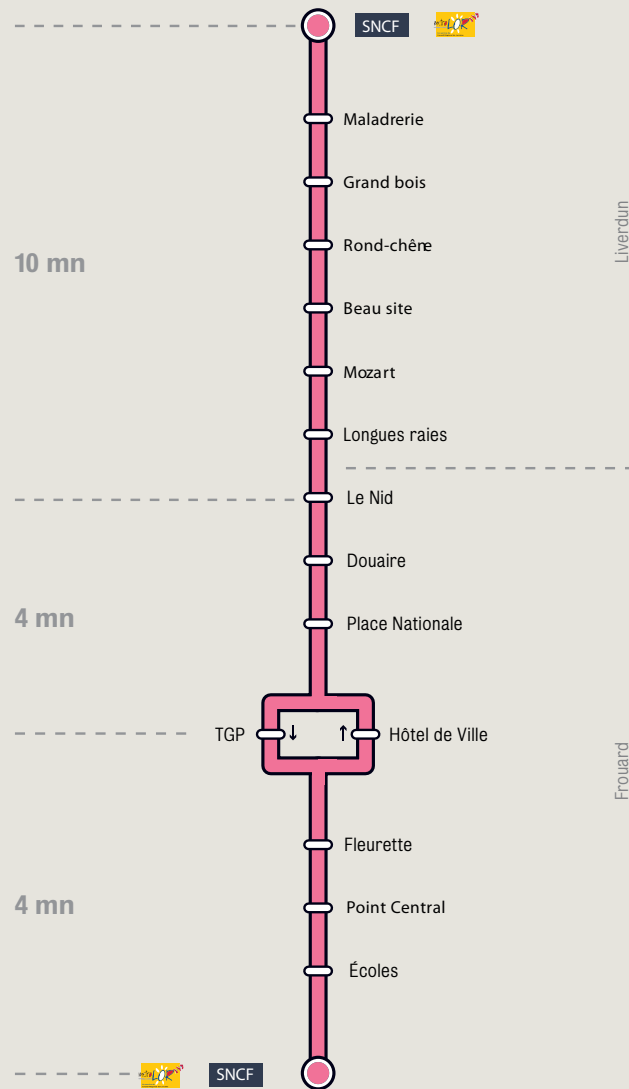

G

FROUARD SNCF >>> LIVERDUN SNCF

© Correspondance possible

Renforts Novasit

Période Scolaire

Dimanche
et fériéN2
Lundi à vendredi

METROLOR Nancy - Frouard			©		
Frouard Gare	11:40	19:14			08:12
Ecoles (Colvis)	11:41	19:15			08:13
SUB Nancy - Frouard			©	©	
Point Central	11:42	19:16			08:14
Fleurettes	11:43	19:17			08:15
Hôtel de Ville	11:43	19:17			08:16
Place Nationale	11:45	19:19			08:17
Douaire	11:46	19:20			08:18
Le Nid	11:48	19:22			08:20
Liverdun Longues Raies	11:51	19:25			08:22
Mozart	11:51	19:25			07:24 19:25
Beau Site	11:52	19:26			07:26 08:24
Rond Chêne	11:53	19:27			07:27 08:25
Grand Bois	11:55	19:29			07:28 08:27
Maladrerie (Gare)	11:57	19:31			07:30 08:29
Gare de Liverdun	11:58	19:32			08:30
METROLOR Liverdun - Nancy					©
CES Grandville					
Pompey Tassigny (B. Schwartz)					07:42
Hôtel de Ville (B. Schwartz)					07:43

**FROUARD SNCF
LIVERDUN SNCF**
horaires valables à compter du 25 novembre 2013

G

LIVERDUN SNCF >>> FROUARD SNCF

© Correspondance possible

Renforts Novasit

Période Scolaire

Dimanche
et fériéN2
Me LMJV

Pompey Hôtel de Ville (B. Schwartz)				12:05	17:20
Tassigny (B. Schwartz)				12:06	17:21
Liverdun CES Grandville				15:38	
METROLOR Nancy - Liverdun			©		
Liverdun Gare	12:43	19:33			
Grand Bois	12:46	19:36		12:19	15:48 17:37
Rond Chêne	12:48	19:38		12:20	15:50 17:38
Beau Site	12:49	19:39		12:21	15:51 17:39
Mozart	12:50	19:40		12:23	15:52 17:40
Longues Raies	12:51	19:41			
Frouard Le Nid	12:53	19:43			
Douaire	12:54	19:44			
Place Nationale	12:55	19:45			
TGP	12:57	19:47			
Fleurettes	12:57	19:47			
Point Central	12:58	19:48			
SUB Frouard - Nancy			©		
Ecoles (Colvis)	13:00	19:50			
Gare de Frouard	13:01	19:51			
METROLOR Frouard - Nancy			©		