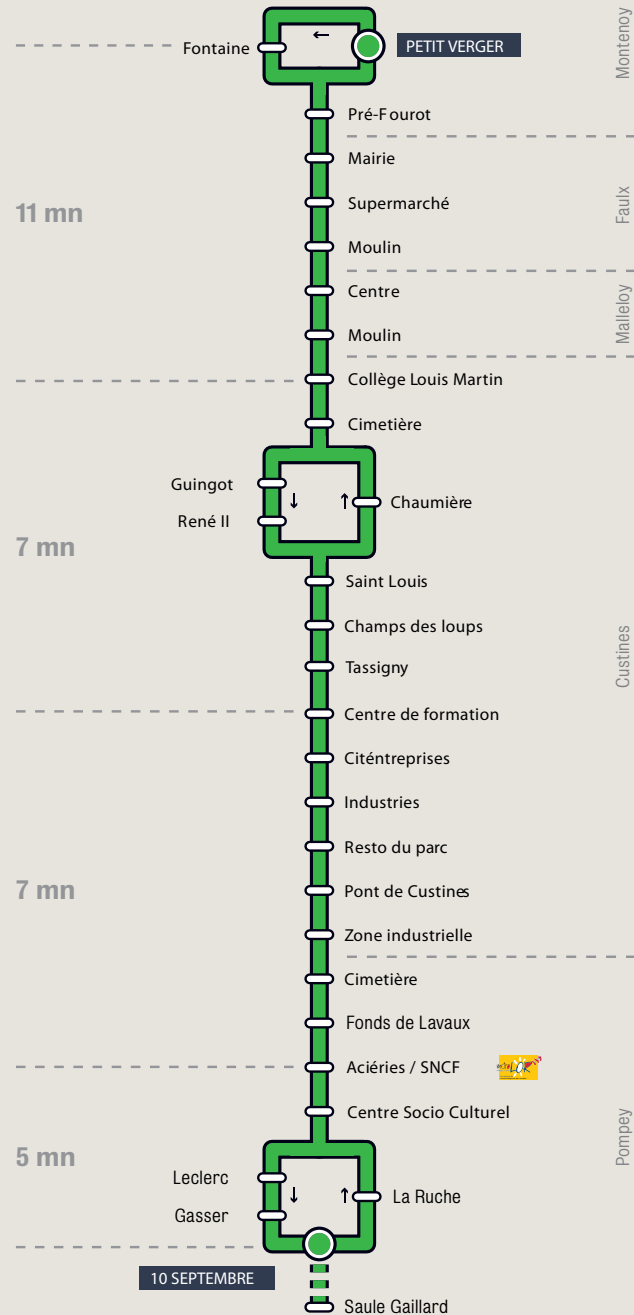

Arrêts supplémentaires
SITAD'IN :
Custines :
"Maurice Barrès"
Berbière"
"Condé"
"Général Custines"
"Mauchère"
"Armaucourt"
Malleloy :
"Morey"
"Vénézu"
Faulx :
"Eglise"
"Salle Polyvalente"
"Haute Faulx"
Montenoy :
"Monseigneur Martin"

Attention : les correspondances possibles sont données à titre indicatif.
Vérifier leur périodicité et leur validité.

E MONTENOY Petit Verger >>> POMPEY 10 Septembre

Renforts Novasit	Période scolaire	N6 LàV	N7 LàV
Montenoy Le Petit Verger		7:17	7:35
Fontaine		7:18	7:36
Faulx Pré-Fourot		7:21	7:39
Mairie de Faulx		7:22	7:41
Supermarché		7:25	7:44
Malleloy Centre		7:28	7:47
Moulin		7:29	7:48
Custines Collège Louis Marin		7:30	7:50
Cimetière de Custines		7:31	
Guingot		7:32	
René II		7:33	
Saint Louis		7:35	
Champs des Loups		7:37	
Tassigny		7:38	
Centre de Formation			
Citéentreprises			
Industries			
Resto' du Parc			
Custines ZI			
Pompey Fond de Lavaux			
Gare de Pompey			
Centre socio-culturel			
Leclerc			
Gasser			
10 Septembre			
Frouard Point Central			
Ecoles (Colvis)			
Saule Gaillard			
Champigneulle CES Julien Franck		7:50	

Plages
du Transport
à la Demande :
03 83 49 23 23
**Du lundi
au vendredi :**
9h15 à 11h45
14h30 à 16h45
18h00 à 19h45
**Samedi
et vacances
scolaires :**
8h30 à 11h00
14h30 à 16h30
18h30 à 19h45

POMPEY 10 Septembre MONTENOY Petit Verger

horaires variables à compter du 25 novembre 2013

Attention : les correspondances possibles sont données à titre indicatif.
Vérifier leur périodicité et leur validité.