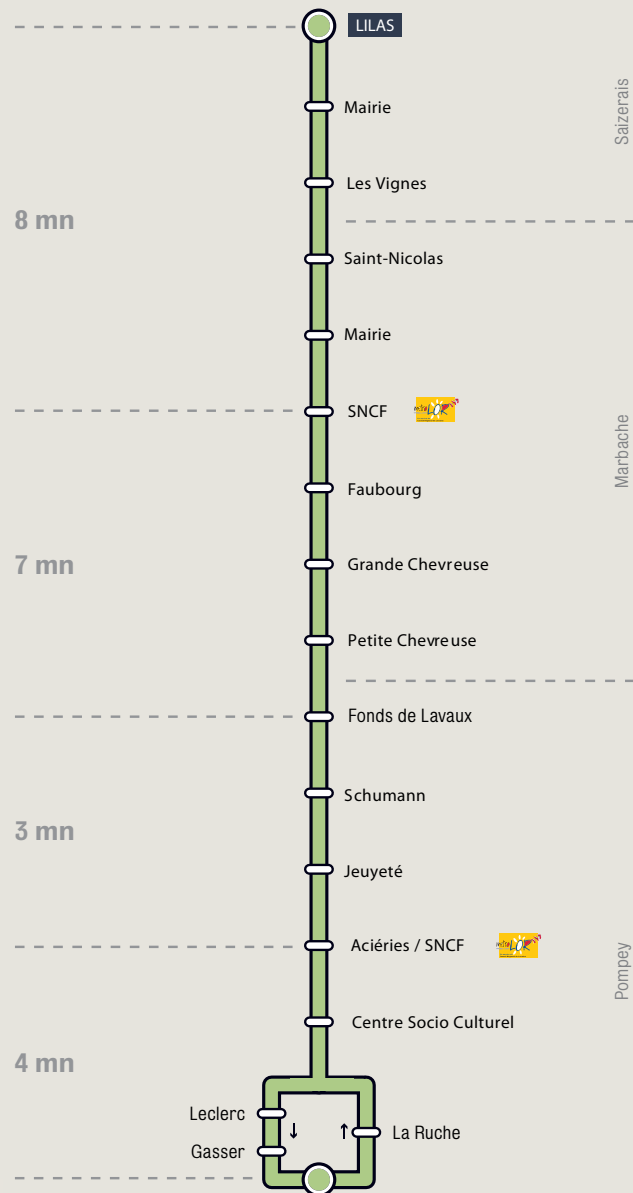

Arrêts supplémentaires  
SITAD IN :  
**Marbache :**  
"Fontaine à Vie"  
"Cimetière"  
"Mercy"  
**Saizerais :**  
"St Georges"  
"Eglise"  
"Parking St Amand"

**POMPEY 10 Septembre  
SAIZERAIS Lilas**

horaires valables à compter du 25 novembre 2013

D

10 SEPTEMBRE

C Correspondance possible

Du lundi au vendredi

SUB Nancy - Pompey	C	C	C	C	C
Correspondance collège Grandville Ligne A					17:46
<b>Pompey 10 Septembre (départ)</b>	<b>06:39</b>	<b>07:53</b>	<b>12:05</b>	<b>17:02</b>	<b>17:50</b>
La Ruche	06:39	07:53	12:05	17:02	17:50
Centre socio-culturel	06:40	07:54	12:06	17:03	17:51
Gare de Pompey	06:41	07:55	12:07	17:04	17:52
METROLOR Pompey - Nancy	C	C	C	C	C
METROLOR Nancy - Pompey	C	C	C	C	C
Gare de Pompey	06:41	07:55	12:07	17:04	17:52
Jeuyeté	06:42	07:56	12:08	17:05	17:53
Schumann	06:43	07:57	12:09	17:06	17:54
Fonds de Lavaux	06:44	07:58	12:10	17:07	17:55
<b>Marbache Petite Chevreuse</b>	<b>06:47</b>	<b>08:01</b>	<b>12:13</b>	<b>17:10</b>	<b>17:58</b>
Grande Chevreuse	06:48	08:02	12:14	17:11	17:59
Faubourg	06:50	08:04	12:16	17:13	18:01
Gare de Marbache	06:51	08:05	12:17	17:14	18:02
METROLOR Marbache - Nancy	C	C	C	C	C
METROLOR Nancy - Marbache	C	C	C	C	C
Gare de Marbache	06:51	08:05	12:17	17:14	18:02
Mairie Marbache	06:53	08:07	12:19	17:16	18:04
Saint Nicolas	06:55	08:09	12:21	17:18	18:06
<b>Saizerais Les Vignes</b>	<b>06:59</b>	<b>08:13</b>	<b>12:25</b>	<b>17:22</b>	<b>18:10</b>
Mairie	07:00	08:14	12:26	17:23	18:11
Lilas	07:01	08:15	12:27	17:24	18:12