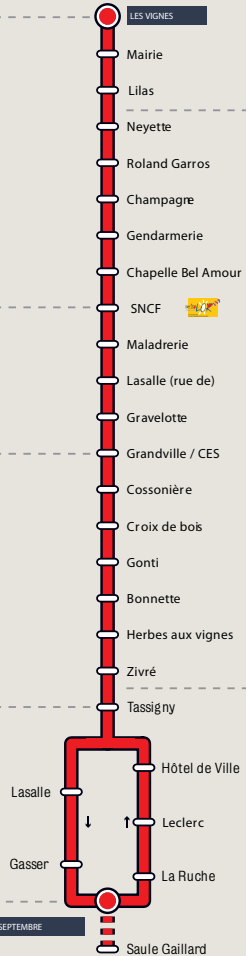

Correspondance possible

Table of train schedules for Saizerais Les Vignes to Pompey on Saturday and school holidays. Includes destinations like Frouard Saule Gaillard, Nancy - Pompey, Liverdun Bonnette, and Saizerais Lilas.

Dimanche et férié

Table of train schedules for Saizerais Les Vignes to Pompey on Sunday and public holidays.

Plages du Transport à la Demande : 03 83 49 23 23 (entre arrêt Neyette Liverdun et Saizerais) Du lundi au vendredi : 9h00 à 11h00 Samedi et vacances scolaires : 13h30 à 16h15

Arrêts supplémentaires SITAD'IN : Liverdun : Daniel Sognet * Château de la Fie * Saizerais : Saint Georges * Eglise * Saint Amand *

POMPEY 10 Septembre SAIZERAIS Les Vignes

horaires valables à compter du 25 novembre 2013

13 mn

6 mn

8 mn

3 mn

Saizerais

Livrdun

Pompey

Correspondance possible

Samedi et petites vacances scolaires (du lundi au samedi)

Table of train schedules for Saizerais Les Vignes to Pompey on Saturday and school holidays. Includes destinations like Saizerais Les Vignes, Liverdun Neyette, and Pompey Jean Moulin.

Dimanche et férié

Table of train schedules for Saizerais Les Vignes to Pompey on Sunday and public holidays.

Plages du Transport à la Demande : 03 83 49 23 23 (entre arrêt Neyette Liverdun et Saizerais) Du lundi au vendredi : 9h00 à 11h00 Samedi et vacances scolaires : 13h30 à 16h15

A