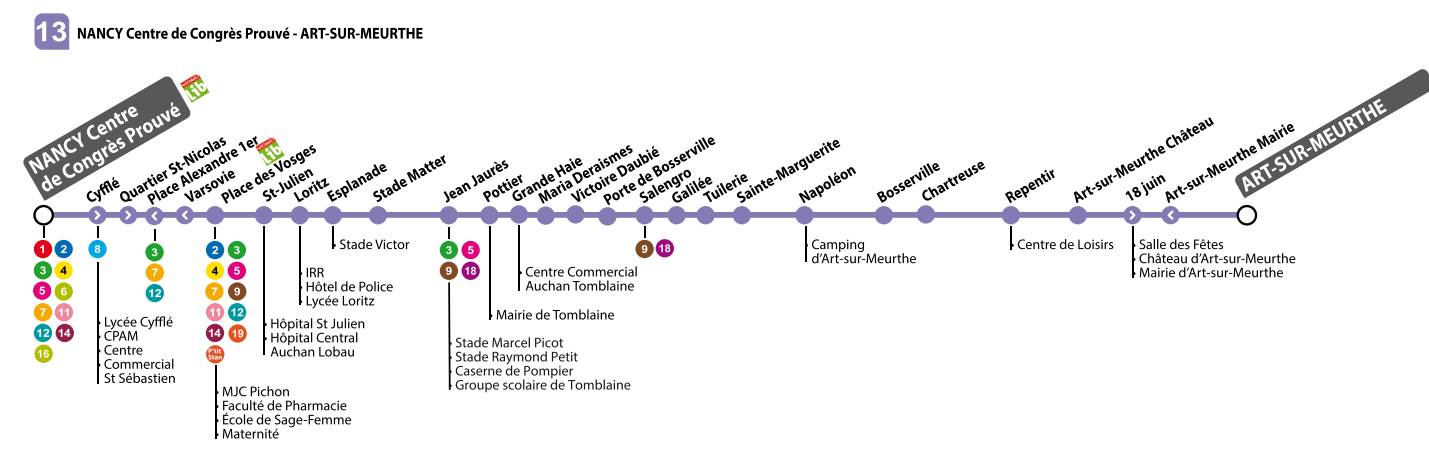

alostan
03 83 30 08 08

www.reseau-stan.com

mob.reseau-stan.com

applis Stan et G-Ny

Réseau Stan - Officiel

@ReseauStan

13

DIRECTION NANCY CENTRE DE CONGRÈS PROUVÉ

HORAIRES DU SAMEDI

Art sur Meurthe	06:00	06:30	07:00	07:40	08:20	09:00	09:40	10:20	11:00	11:40	12:20	13:00
Bosserville	06:07	06:36	07:06	07:46	08:26	09:06	09:47	10:25	11:07	11:46	12:26	13:06
Sainte-Marguerite	06:09	06:38	07:08	07:49	08:29	09:09	09:50	10:28	11:10	11:49	12:29	13:09
Grande Haie	06:15	06:44	07:14	07:55	08:35	09:15	09:56	10:34	11:16	11:55	12:35	13:15
Jean Jaurès	06:17	06:46	07:16	07:57	08:37	09:17	09:58	10:36	11:18	11:57	12:37	13:17
Saint-Julien	06:22	06:51	07:22	08:03	08:43	09:23	10:04	10:42	11:24	12:03	12:45	13:26
NANCY Centre de Congrès Prouvé	06:28	06:57	07:28	08:09	08:49	09:29	10:10	10:49	11:31	12:10	12:52	13:34

Art sur Meurthe	13:40	14:20	15:00	15:40	16:20	17:00	17:40	18:20	19:00	19:40	20:20
Bosserville	13:46	14:26	15:06	15:46	16:26	17:06	17:46	18:26	19:06	19:46	20:26
Sainte-Marguerite	13:49	14:29	15:09	15:49	16:29	17:09	17:49	18:29	19:09	19:48	20:28
Grande Haie	13:55	14:35	15:15	15:55	16:35	17:15	17:55	18:35	19:15	19:54	20:34
Jean Jaurès	13:57	14:37	15:17	15:57	16:37	17:17	17:57	18:37	19:17	19:56	20:36
Saint-Julien	14:04	14:44	15:24	16:04	16:44	17:24	18:04	18:44	19:24	20:03	20:43
NANCY Centre de Congrès Prouvé	14:12	14:52	15:32	16:13	16:53	17:33	18:13	18:53	19:31	20:09	20:49