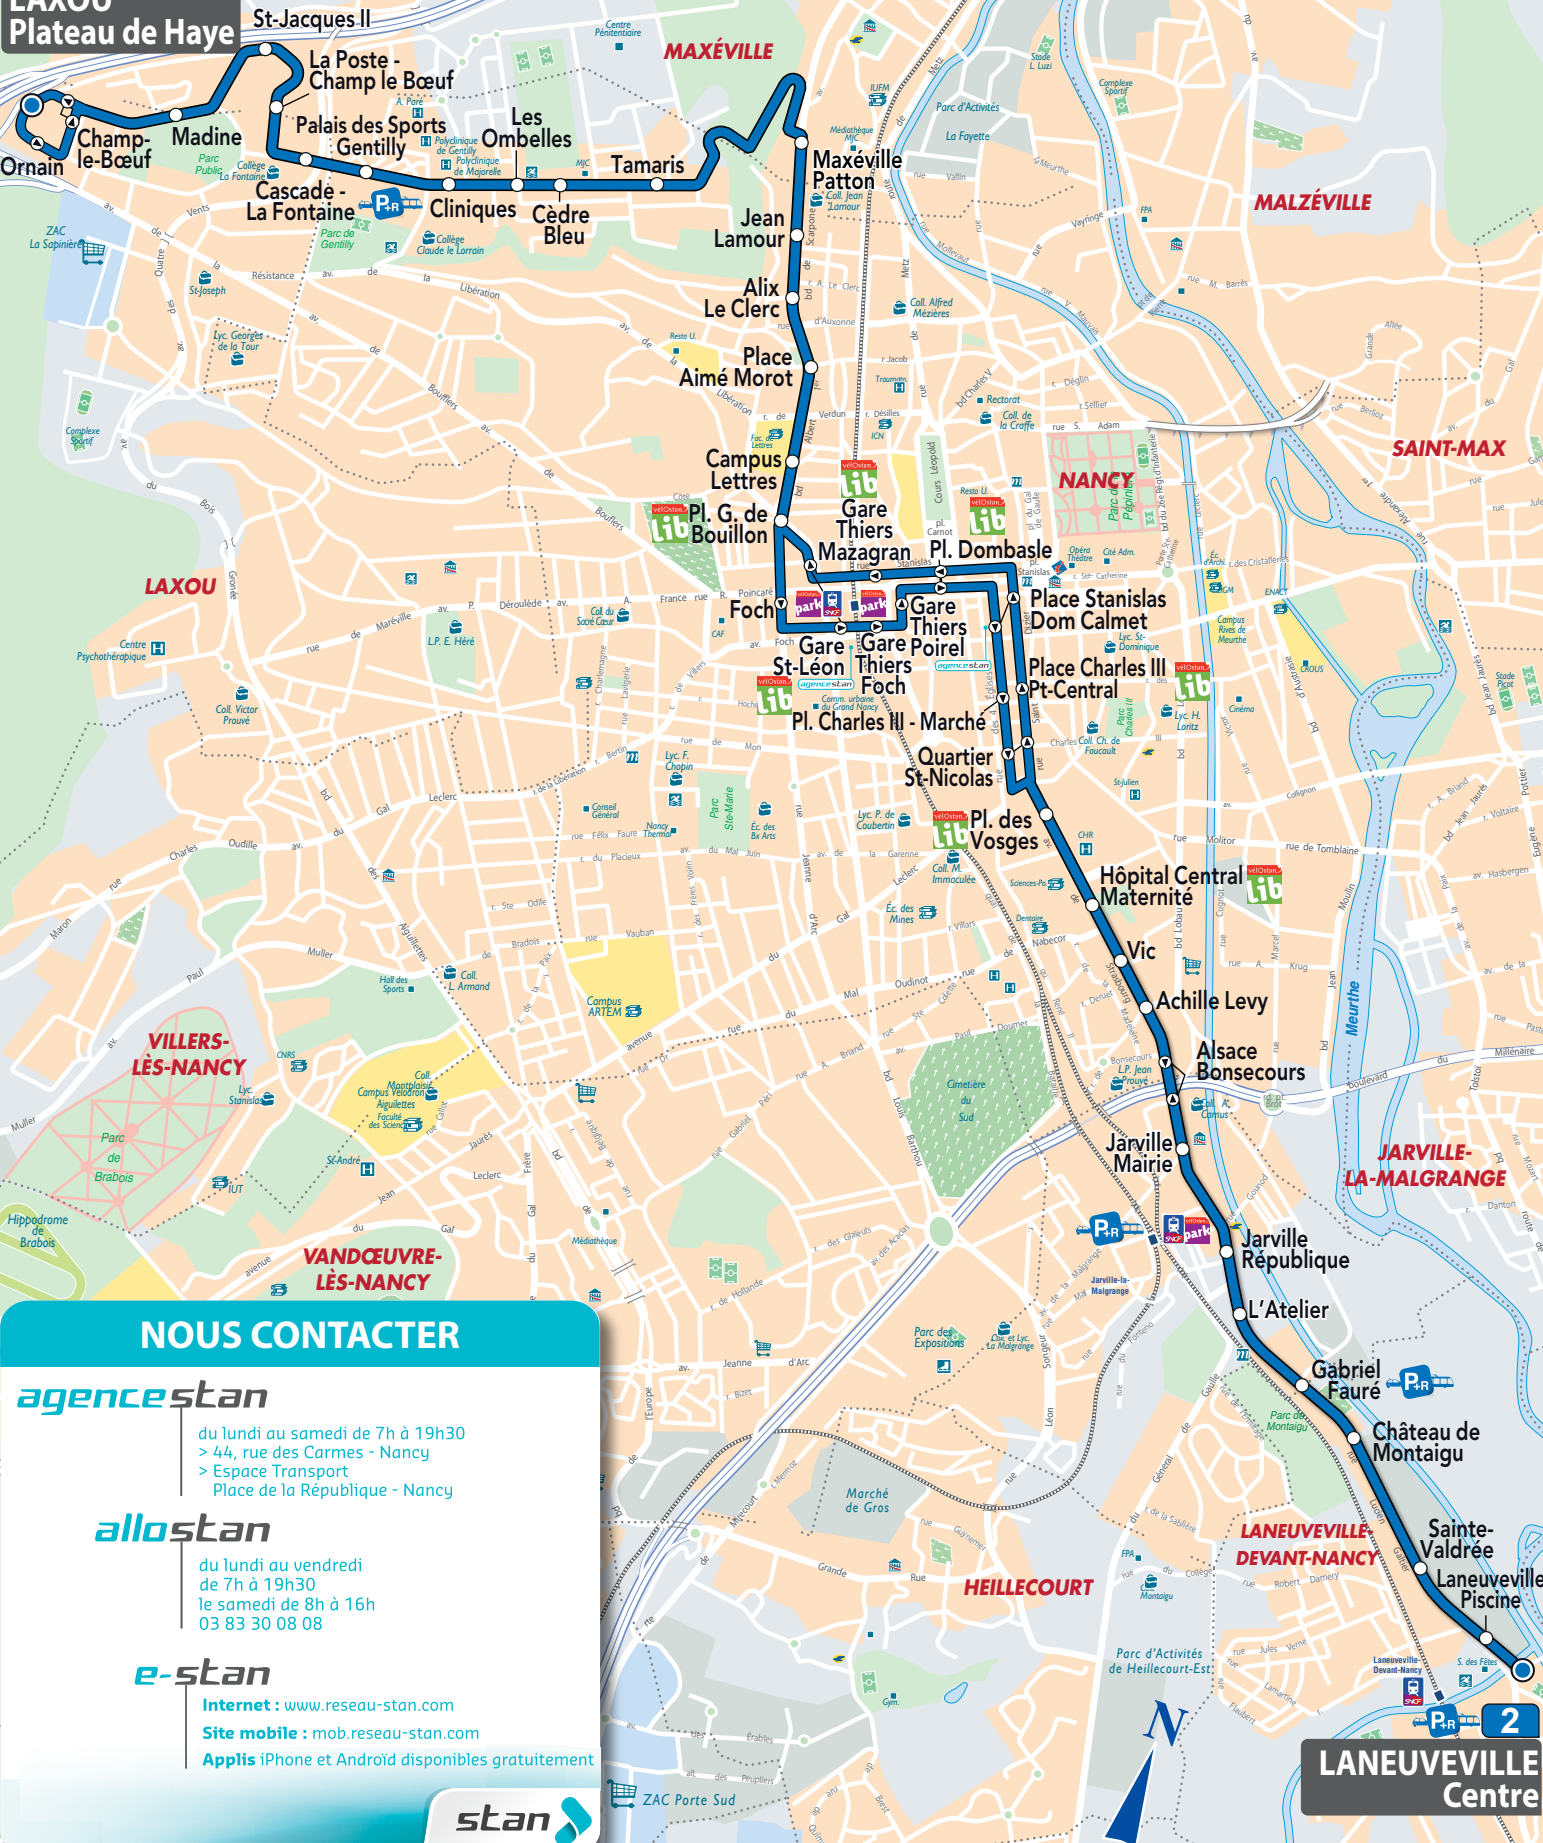

2 LAXOU Plateau de Haye - LANEUVEVILLE Centre

2

LAXOU Plateau de Haye

NOUS CONTACTER

agencestan

du lundi au samedi de 7h à 19h30
 > 44, rue des Carmes - Nancy
 > Espace Transport
 Place de la République - Nancy

LANEUVEVILLE Centre