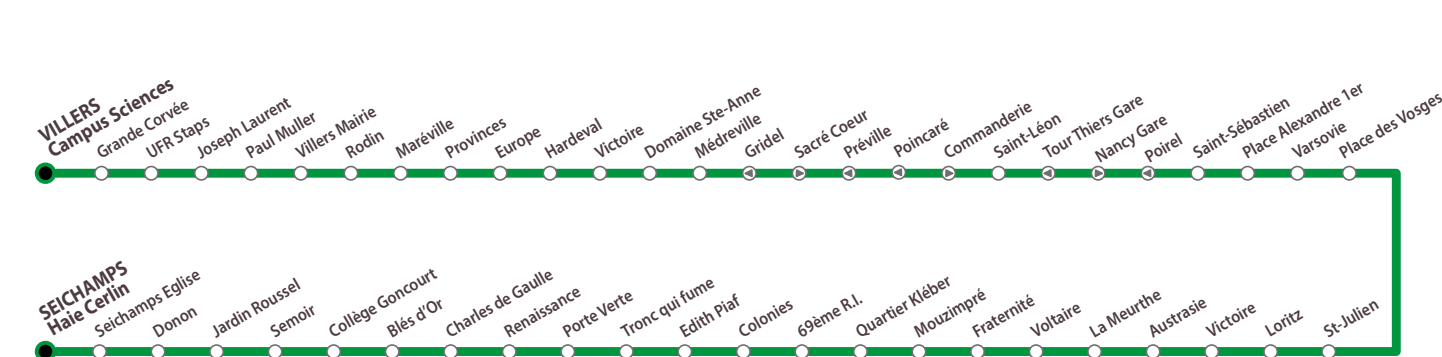

Villers Campus Sciences	16:00	16:30	17:00	17:30	18:00	18:30	19:00	19:30	20:00	20:30	21:00	21:30	22:00	22:30	23:00	23:30	00:13
Villers Mairie	16:05	16:35	17:05	17:35	18:05	18:34	19:04	19:34	20:05	20:35	21:04	21:34	22:04	22:34	23:04	23:34	00:17
Provinces	16:08	16:38	17:08	17:38	18:08	18:37	19:07	19:37	20:08	20:38	21:07	21:37	22:07	22:37	23:07	23:37	00:20
Nancy Gare	16:19	16:49	17:19	17:49	18:19	18:48	19:18	19:48	20:18	20:48	21:17	21:47	22:17	22:47	23:17	23:47	00:30
Place des Vosges	16:25	16:55	17:25	17:55	18:25	18:54	19:24	19:54	20:24	20:54	21:22	21:52	22:22	22:52	23:22	23:52	00:35
Mouzimpré	16:36	17:06	17:36	18:06	18:36	19:05	19:35	20:05	20:34	21:04	21:32	22:02	22:32	23:02	23:32	00:02	00:45
Porte Verte	16:42	17:12	17:42	18:12	18:42	19:10	19:40	20:10	20:39	21:09	21:37	22:07	22:37	23:07	23:37	00:07	00:50
Seichamps Haie Cerlin	16:50	17:20	17:50	18:20	18:50	19:18	19:48	20:18	20:46	21:16	21:44	22:14	22:44	23:14	23:44	00:14	00:57

T3 DIRECTION SEICHAMPS HAIE CERLIN HORAIRES DE VACANCES SCOLAIRES DU LUNDI AU VENDREDI

Villers Campus Sciences	05:00	05:30	06:00	06:15	06:30	06:45	TOUTES LES 10 MINUTES DE 7H À 20H				
Villers Mairie	05:04	05:34	06:05	06:20	06:35	06:50	19:07	19:17	19:27	19:37	19:50
Provinces	05:07	05:37	06:08	06:23	06:38	06:53	19:11	19:20	19:30	19:40	19:53
Nancy Gare	05:16	05:46	06:19	06:34	06:49	07:04	19:22	19:31	19:40	19:50	20:03
Place des Vosges	05:21	05:51	06:25	06:40	06:55	07:10	19:29	19:38	19:47	19:57	20:09
Mouzimpré	05:31	06:01	06:35	06:50	07:05	07:20	19:40	19:49	19:58	20:08	20:20
Porte Verte	05:36	06:06	06:40	06:55	07:12	07:27	19:46	19:55	20:04	20:14	20:26
Seichamps Haie Cerlin	05:43	06:13	06:48	07:03	07:22	07:37	19:55	20:04	20:13	20:23	20:34

</