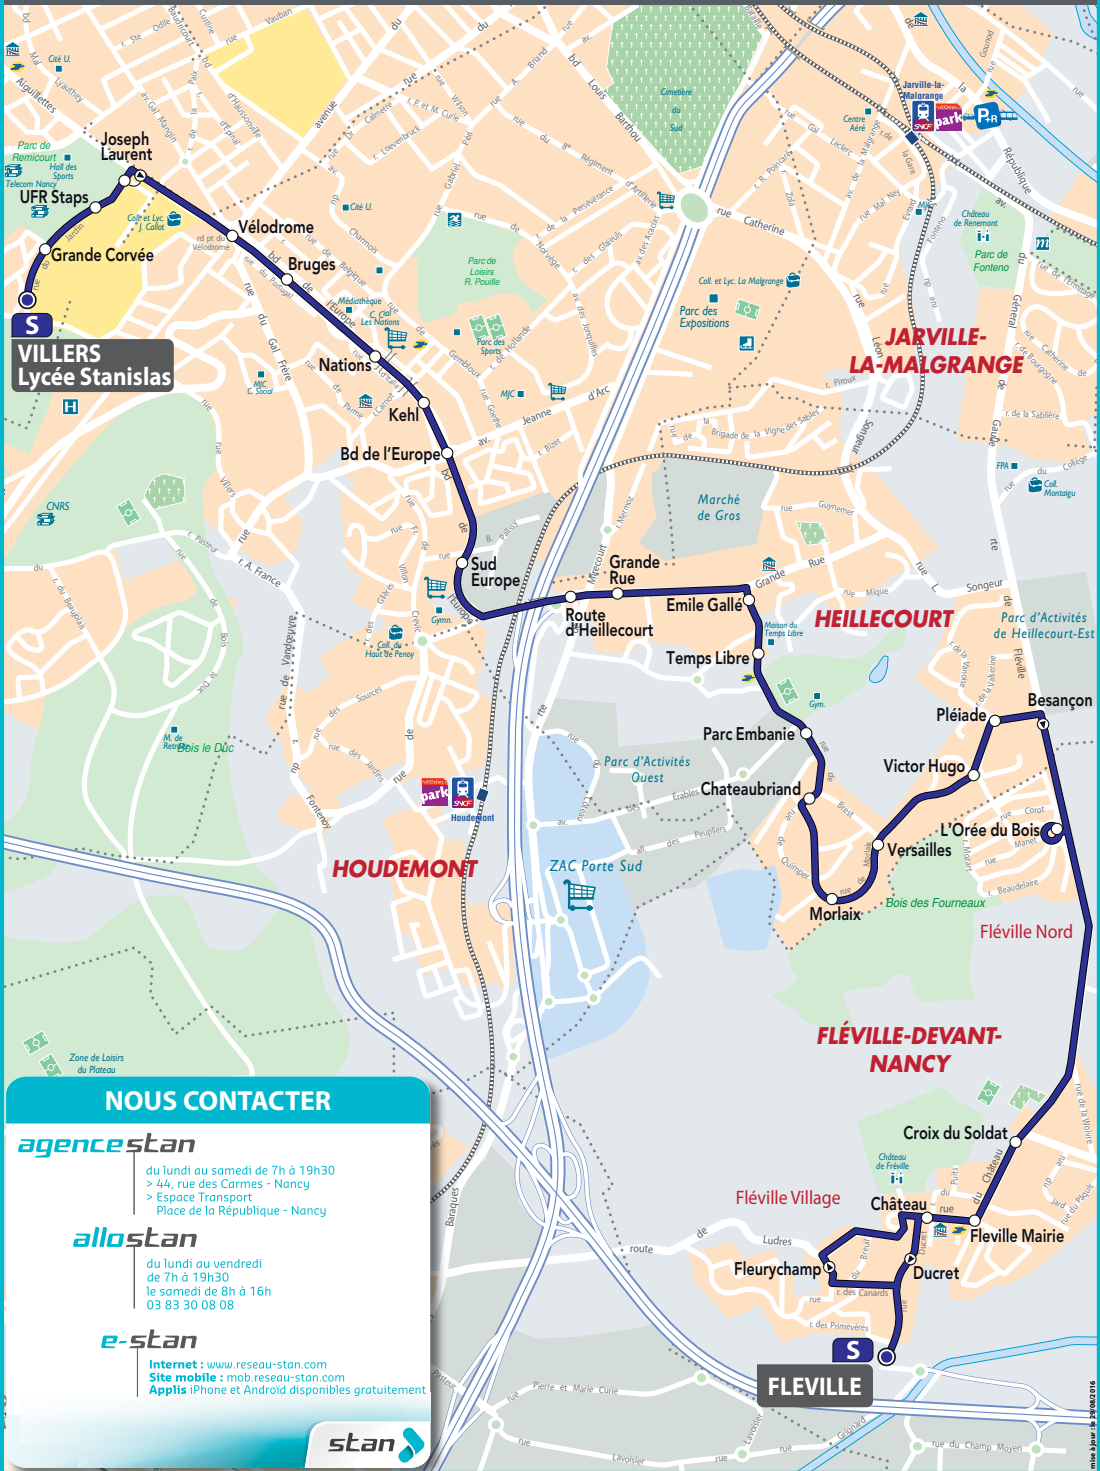

S

FLEVILLE - VILLERS Lycée Stanislas

NOUS CONTACTER

agence stan

allostan

du lundi au vendredi
de 7h à 19h30
le samedi de 8h à 16h
03 83 30 08 08

e-stan

stan