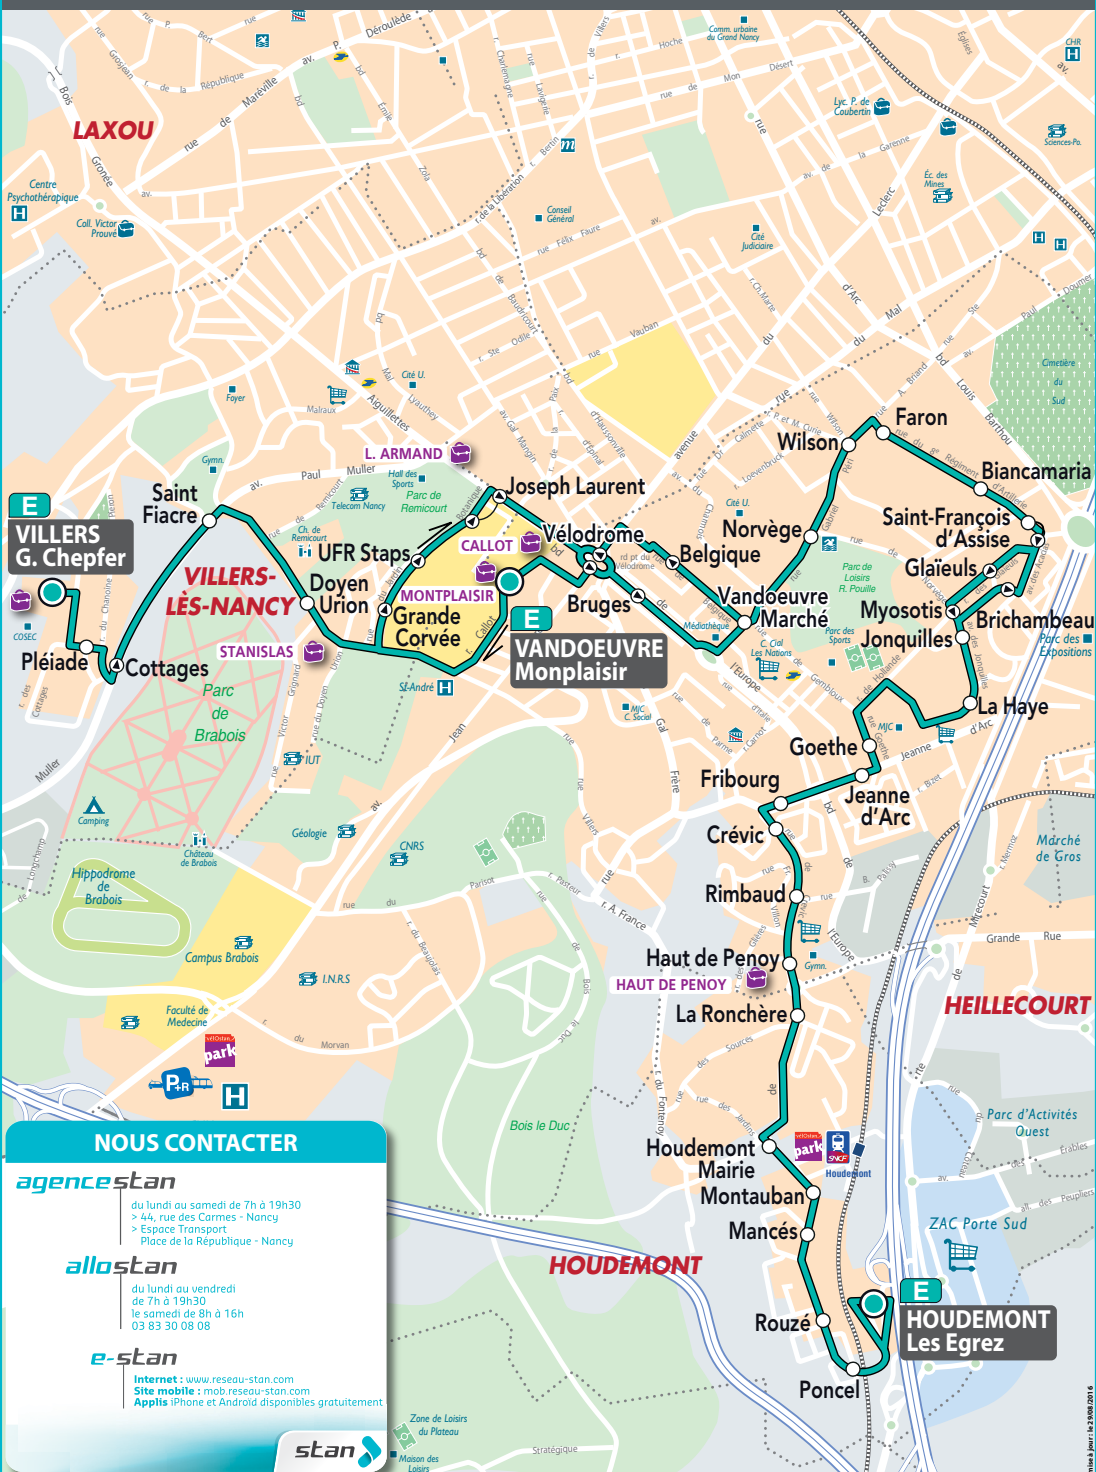

Fiche HORAIRES

A partir du 1er septembre 2016

Desserte des **COLLEGES MONPLAISIR** et **G. CHEPFER**
depuis **HOUEMONT** et **VANDOEUVRE-LES-NANCY**

Horaires	Départ de	A destination de
7h15 L-Ma-Me-J-V	Houdemont Les Egrez	Villers G. Chepfer
7h15 L-Ma-Me-J-V	Houdemont Les Egrez	Vandoeuvre Monplaisir
12h10 Mercredi	Villers G. Chepfer	Houdemont Les Egrez
12h10 Mercredi	Vandoeuvre Monplaisir	Houdemont Les Egrez
15h35 Lundi-Jeudi-Vendredi	Villers G. Chepfer	Houdemont Les Egrez
16h40 Mardi	Villers G. Chepfer	Houdemont Les Egrez
17h10 L-Ma-J-V	Vandoeuvre Monplaisir	Houdemont Les Egrez

du lundi au samedi de 7h à 19h30
> 44, rue des Carmes - Nancy
> Espace Transport
Place de la République - Nancy

stan

**métropole
GrandNancy**

E

Collège Monplaisir / Collège Chepfer

E
VILLERS
G. Chepfer

E
VILLERS-
LÈS-NANCY

E
VANDOEUVE
Monplaisir

E
HOUEMONT
Les Egrez

NOUS CONTACTER

agence stan
du lundi au samedi de 7h à 19h30
> 44, rue des Carnes - Nancy
> Espace Transport
Place de la République - Nancy

allostan
du lundi au vendredi
de 7h à 19h30
le samedi de 8h à 16h
03 83 30 08 08