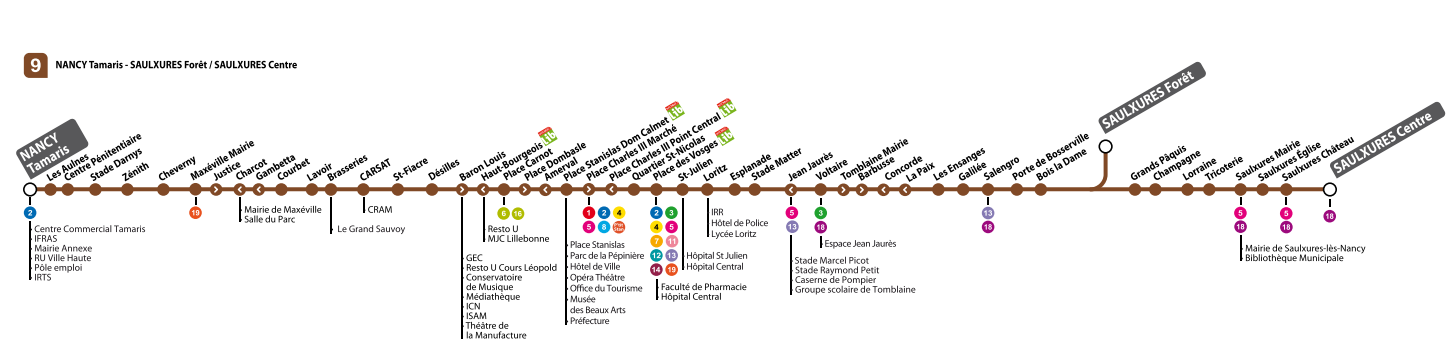

Nancy Tamaris	14:00	14:30	15:00	15:30	16:00	16:30	17:00	17:30	18:00	18:30	19:00	19:30	20:00	20:30	21:00
Maxéville Mairie	14:10	14:40	15:10	15:39	16:09	16:39	17:09	17:39	18:08	18:38	19:08	19:38	20:08	20:38	21:08
Place Charles III - Marché	14:27	14:57	15:27	15:56	16:26	16:56	17:27	17:57	18:26	18:55	19:25	19:55	20:23	20:53	21:23
Place des Vosges	14:32	15:02	15:32	16:01	16:31	17:01	17:32	18:02	18:31	19:00	19:30	19:59	20:27	20:57	21:27
Tomblaine Mairie	14:39	15:09	15:40	16:10	16:40	17:10	17:41	18:12	18:39	19:06	19:36	20:05	20:33	21:03	21:33
Bois La Dame	14:46	15:17	15:47	16:19	16:48	17:19	17:49	18:22	18:47	19:14	19:43	20:13	20:39	21:10	21:39
Saulxures Forêt	-	15:19	-	16:21	-	17:21	-	18:24	-	19:16	-	20:15	-	21:12	-
Saulxures Centre	14:55	-	15:56	-	16:57	-	17:58	-	18:56	-	19:52	-	20:47	-	21:46

9

DIRECTION SAULXURES CENTRE
HORAIRES DU DIMANCHE ET JOURS FÉRIÉS

Nancy Tamaris	07:25	08:30	09:20	10:25	11:35	12:30	13:35
Maxéville Mairie	07:34	08:39	09:29	10:34	11:44	12:38	13:44
Place Charles III - Marché	07:49	08:58	09:46	10:51	12:01	12:56	14:02
Place des Vosges	07:53	09:02	09:50	10:55	12:05	13:00	14:06
Tomblaine Mairie	08:00	09:09	09:56	11:01	12:11	13:06	14:12
Bois La Dame	08:06	09:17	10:02	11:10	12:19	13:15	14:19
Saulxures Forêt	-	09:19	-	11:12	-	13:17	-
Saulxures Centre	08:13	-	10:11	-	12:27	-	14:28

Nancy Tamaris	14:30	15:20	16:20	17:40	18:30	19:40	20:30
Maxéville Mairie	14:39	15:29	16:29	17:49	18:38	19:48	20:38
Place Charles III - Marché	14:57	15:47	16:47	18:08	18:55	20:03	20:53
Place des Vosges	15:02	15:52	16:52	18:12	18:59	20:07	20:57
Tomblaine Mairie	15:08	15:59	16:59	18:20	19:05	20:13	21:03
Bois La Dame	15:15	16:06	17:08	18:28	19:13	20:20	21:10
Saulxures Forêt	15:17	-	17:10	-	19:15	-	21:12
Saulxures Centre	-	16:15	-	18:37	-	20:28	-

L'INFORMATION EN TEMPS RÉEL

Pour connaître en temps réel les horaires des prochains passages de votre bus ou tram à votre arrêt :

- envoyez le code de votre arrêt par SMS au 31014 (prix d'envoi d'1 SMS)
- utilisez l'application Stan pour Android et iPhone
- consultez le site internet ou le site mobile, rubrique «prochains passages»

9

DIRECTION SAULXURES CENTRE
HORAIRES DE SEMAINE VACANCES SCOLAIRES

Nancy Tamaris	05:20	06:00	06:30	06:55	07:15	07:30	07:50	08:10	08:30
Maxéville Mairie	05:28	06:09	06:39	07:04	07:24	07:39	07:59	08:19	08:39
Place Charles III - Marché	05:40	06:22	06:54	07:19	07:40	07:57	08:17	08:38	08:58
Place des Vosges	05:44	06:26	06:58	07:23	07:44	08:01	08:22	08:43	09:02
Tomblaine Mairie	05:50	06:32	07:03	07:28	07:50	08:07	08:28	08:49	09:08
Bois La Dame	05:56	06:38	07:09	07:34	07:57	08:15	08:35	08:57	09:15
Saulxures Forêt	-	06:40	-	07:36	-	08:17	-	08:59	-
Saulxures Centre	06:03	-	07:16	-	08:06	-	08:44	-	09:24

Nancy Tamaris	08:50	09:10	09:50	10:30	11:10	11:50	12:20	12:50	13:20
Maxéville Mairie	08:59	09:19	09:59	10:39	11:19	11:58	12:28	12:58	13:29
Place Charles III - Marché	09:18	09:36	10:15	10:55	11:35	12:15	12:46	13:15	13:45
Place des Vosges	09:22	09:40	10:20	11:00	11:40	12:20	12:51	13:20	13:50
Tomblaine Mairie	09:28	09:46	10:26	11:06	11:46	12:26	12:57	13:27	13:57
Bois La Dame	09:36	09:53	10:35	11:14	11:55	12:34	13:06	13:34	14:05
Saulxures Forêt	09:38	-	10:37	-	11:57	-	13:08	-	14:07
Saulxures Centre	-	10:01	-	11:24	-	12:43	-	13:43	-