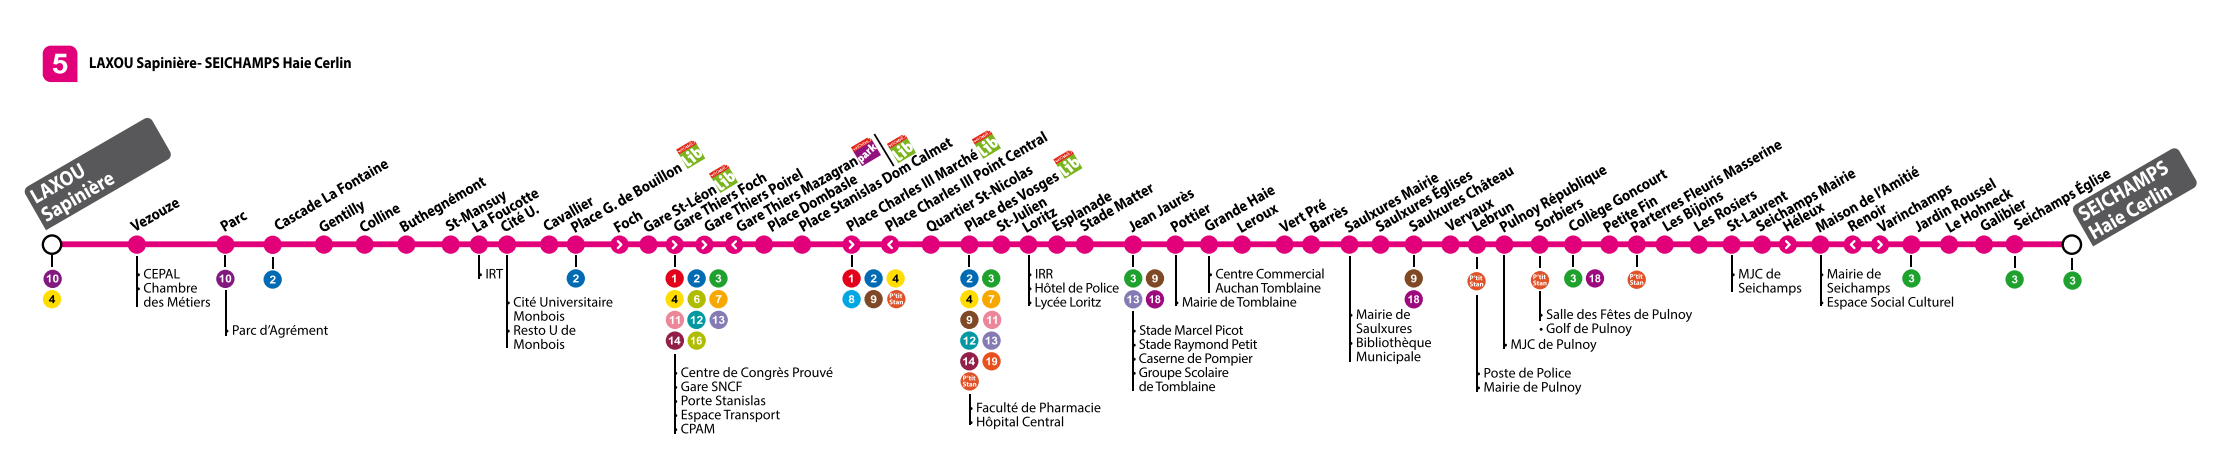

Seichamps Voirincourt	14:20	14:40	15:00	15:20	15:40	16:00	16:20	16:40	17:00	17:20	17:40	18:00	18:20	18:40	19:00	19:20	19:40	20:00	20:30	21:00
Pulnoy République	14:31	14:51	15:11	15:31	15:51	16:11	16:31	16:52	17:11	17:31	17:51	18:11	18:31	18:51	19:11	19:31	19:50	20:10	20:40	21:10
Saulxures Mairie	14:36	14:56	15:16	15:36	15:56	16:16	16:36	16:57	17:16	17:36	17:56	18:16	18:36	18:56	19:16	19:36	19:55	20:15	20:44	21:14
Jean Jaurès	14:44	15:06	15:26	15:46	16:05	16:25	16:46	17:07	17:26	17:45	18:05	18:25	18:45	19:05	19:24	19:44	20:03	20:23	20:51	21:21
Place des Vosges	14:52	15:14	15:34	15:54	16:13	16:33	16:54	17:15	17:34	17:53	18:13	18:33	18:54	19:14	19:32	19:51	20:10	20:30	20:58	21:28
Place Charles III - Point Central	14:55	15:17	15:37	15:57	16:16	16:36	16:57	17:18	17:37	17:56	18:16	18:36	18:57	19:17	19:35	19:54	20:13	20:33	21:00	21:30
Gare Thiers - Mazagran	15:00	15:22	15:42	16:02	16:21	16:41	17:02	17:23	17:42	18:01	18:21	18:41	19:02	19:22	19:40	19:59	20:18	20:37	21:04	21:34
Gentilly	15:10	15:32	15:52	16:12	16:31	16:51	17:12	17:33	17:52	18:11	18:31	18:51	19:12	19:31	19:49	20:08	20:28	20:47	21:12	21:42
Laxou Sapinière	15:18	15:40	16:00	16:20	16:39	16:59	17:20	17:41	18:00	18:19	18:39	18:59	19:20	19:39	19:57	20:15	20:35	20:55	21:19	21:49

5

DIRECTION LAXOU SAPINIÈRE

HORAIRES DU DIMANCHE ET JOURS FÉRIÉS

Seichamps Haie Cerlin	07:25	08:25	09:25	10:45	11:50	12:55	13:55
Pulnoy République	07:36	08:36	09:36	10:56	12:01	13:06	14:06
Saulxures Mairie	07:41	08:41	09:41	11:01	12:06	13:11	14:11
Jean Jaurès	07:48	08:48	09:49	11:09	12:14	13:19	14:19
Place des Vosges	07:54	08:54	09:56	11:16	12:21	13:26	14:26
Place Charles III - Point Central	07:56	08:56	09:59	11:19	12:24	13:29	14:29
Gare Thiers - Mazagran	08:00	09:00	10:03	11:23	12:28	13:33	14:33
Gentilly	08:08	09:08	10:12	11:32	12:37	13:42	14:42
Laxou Sapinière	08:15	09:15	10:20	11:40	12:45	13:50	14:50

Seichamps Haie Cerlin	15:00	16:00	17:10	18:30	19:35	20:30	21:30
Pulnoy République	15:11	16:11	17:21	18:41	19:45	20:40	21:40
Saulxures Mairie	15:16	16:16	17:26	18:46	19:50	20:44	21:44
Jean Jaurès	15:25	16:24	17:33	18:53	19:57	20:51	21:51
Place des Vosges	15:32	16:31	17:40	19:00	20:03