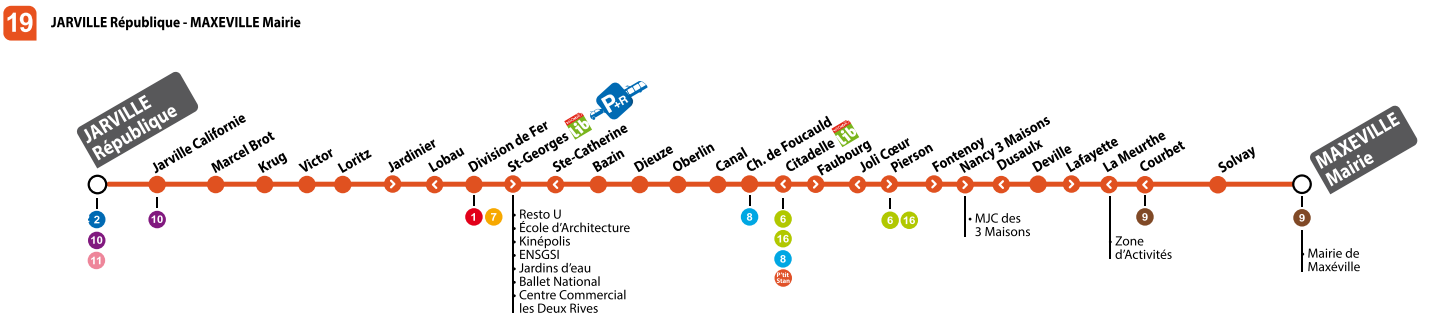

- les actualités du réseau,
- les infos trafic de vos lignes,
- les nouveautés.

19 DIRECTION MAXÉVILLE MAIRIE HORAIRES DU SAMEDI

Jarville République	06:50	07:55	09:05	10:45	12:05	13:25
Loritz	06:57	08:02	09:15	10:55	12:15	13:32
Division de Fer	07:01	08:06	09:20	11:00	12:20	13:36
Oberlin	07:03	08:08	09:22	11:02	12:22	13:38
Pierson	07:07	08:13	09:28	11:08	12:27	13:43
Lafayette	07:10	08:16	09:31	11:11	12:30	13:46
Maxéville Mairie	07:16	08:22	09:38	11:18	12:38	13:53