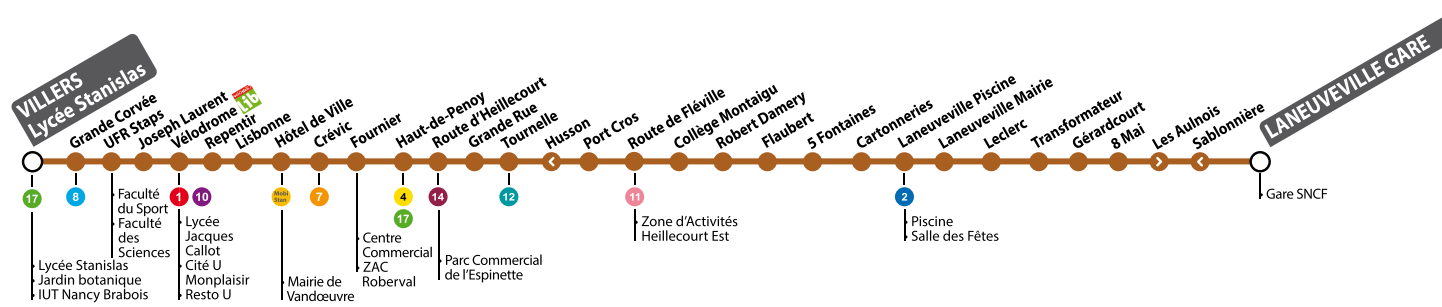

Villers Lycée Stanislas	09:10	09:50	10:30	11:10	11:40	12:10	12:40	13:10
Vélodrome	09:15	09:55	10:34	11:14	11:44	12:14	12:44	13:14
Haut-de-Penoy	09:22	10:02	10:41	11:21	11:51	12:21	12:51	13:21
Collège Montaigu	09:30	10:10	10:49	11:29	11:59	12:29	12:59	13:29
Laneuveville Piscine	09:36	10:15	10:54	11:34	12:04	12:34	13:04	13:34
Laneuveville Gare	09:42	10:21	11:00	11:40	12:11	12:41	13:11	13:41

Villers Lycée Stanislas	13:40	14:10	14:50	15:30	16:10	16:30	16:50	17:10
Vélodrome	13:44	14:14	14:54	15:35	16:15	16:35	16:55	17:15
Haut-de-Penoy	13:51	14:21	15:01	15:42	16:22	16:42	17:02	17:23
Collège Montaigu	13:59	14:29	15:10	15:51	16:31	16:51	17:11	17:32
Laneuveville Piscine	14:04	14:34	15:16	15:57	16:37	16:57	17:17	17:38
Laneuveville Gare	14:11	14:41	15:23	16:04	16:44	17:04	17:24	17:45

Villers Lycée Stanislas	17:30	17:50	18:10	18:30	18:45	19:10	19:30	20:33
Vélodrome	17:35	17:55	18:15	18:35	18:50	19:15	19:35	20:37
Haut-de-Penoy	17:43	18:03	18:23	18:42	18:57	19:22	19:42	20:43
Collège Montaigu	17:52	18:12	18:32	18:51	19:06	19:31	19:51	20:51
Laneuveville Piscine	17:58	18:18	18:38	18:57	19:12	19:37	19:57	20:56
Laneuveville Gare	18:05	18:25	18:45	19:04	19:19	19:44	20:04	21:03

15 VILLERS Lycée Stanislas - LANEUVEVILLE Gare

L'INFORMATION EN TEMPS RÉEL

Pour connaître en temps réel les horaires des prochains passages de votre bus ou tram à votre arrêt :

- envoyez le code de votre arrêt par SMS au 31014 (prix d'envoi d'1 SMS)
- utilisez l'application Stan pour Android et iPhone
- consultez le site internet ou le site mobile, rubrique « prochains passages »

ATTENTION : les horaires de passage aux arrêts vous sont fournis à titre indicatif. Les conducteurs doivent les respecter mais les aléas de la circulation et de la fréquentation à chaque arrêt peuvent impacter ces horaires. Nous vous conseillons de prévoir une marge de sécurité. Merci pour votre compréhension.

allost
03 83 30 08 08

applis Stan et G-Ny

www.reseau-stan.com

Réseau Stan - Officiel

mob.reseau-stan.com

@ReseauStan