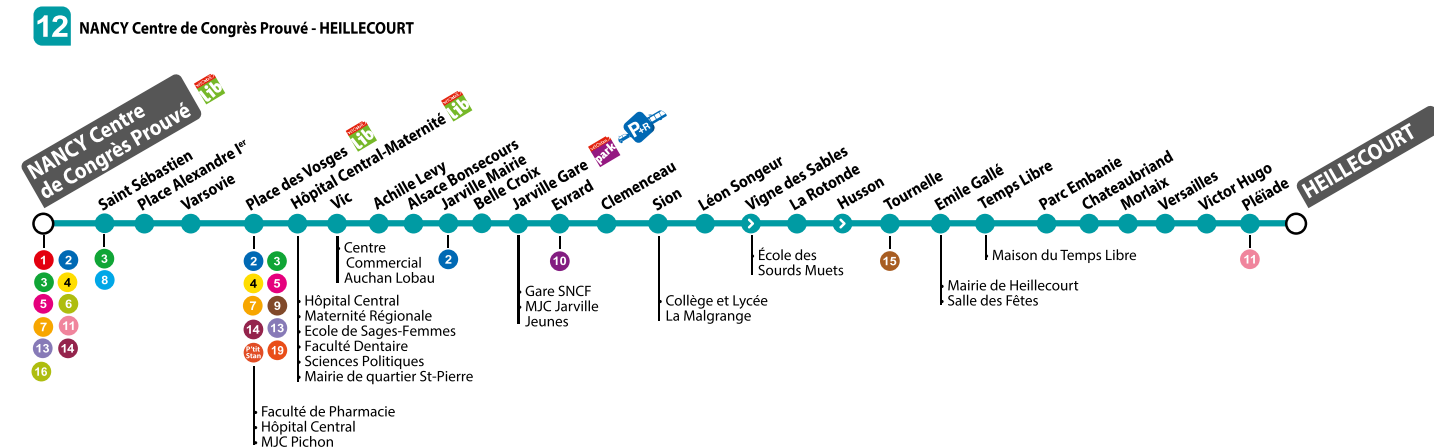

HORAIRES DU SAMEDI

Heillecourt	06:00	06:40	07:20	08:00	08:40	09:20	10:00	10:40	11:20	12:00	12:40	13:20
Temps Libre	06:07	06:47	07:27	08:07	08:47	09:27	10:07	10:47	11:27	12:07	12:47	13:27
Sion	06:13	06:53	07:33	08:13	08:53	09:33	10:13	10:53	11:33	12:13	12:53	13:33
Jarville Gare	06:16	06:56	07:36	08:16	08:56	09:36	10:16	10:56	11:37	12:17	12:57	13:37
Place des Vosges	06:25	07:05	07:45	08:25	09:05	09:45	10:25	11:05	11:46	12:26	13:06	13:46
Nancy Centre de Congrès Prouvé	06:33	07:13	07:53	08:33	09:14	09:54	10:34	11:14	11:55	12:35	13:15	13:55

Heillecourt	14:00	14:40	15:20	16:00	16:40	17:20	18:00	18:40	19:20
Temps Libre	14:07	14:47	15:27	16:07	16:47	17:27	18:07	18:47	19:27
Sion	14:13	14:53	15:33	16:13	16:53	17:33	18:13	18:52	19:32
Jarville Gare	14:17	14:57	15:37	16:17	16:57	17:37	18:17	18:56	19:35
Place des Vosges	14:26	15:06	15:46	16:26	17:06	17:46	18:26	19:05	19:44
Nancy Centre de Congrès Prouvé	14:35	15:15	15:55	16:35	17:15	17:55	18:35	19:14	19:53