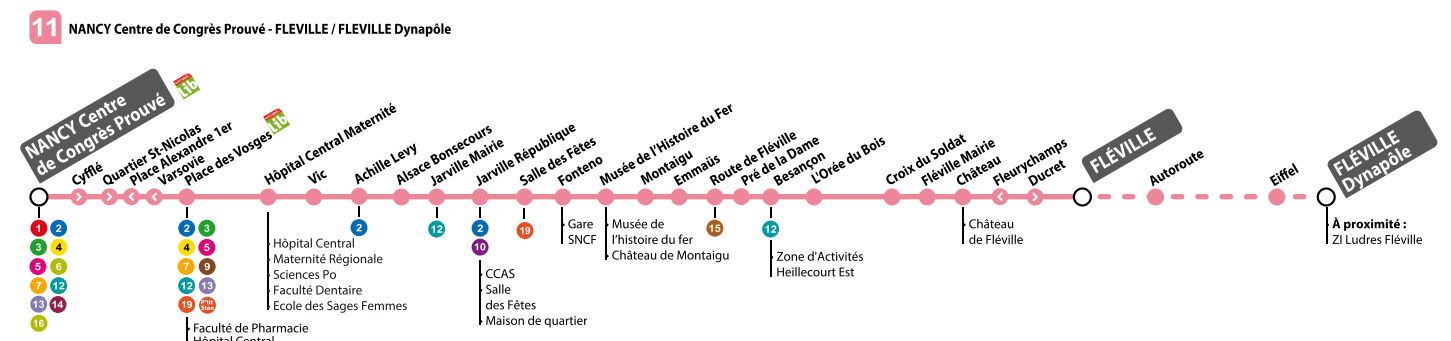

alostan
03-83 30 08 08

www.reseau-stan.com

mob.reseau-stan.com

applis Stan et G-Ny

Réseau Stan - Officiel

@ReseauStan

11 DIRECTION NANCY CENTRE DE CONGRÈS PROUVÉ HORAIRES DU SAMEDI

FLEVILLE Dynapôte	-	-	-	-	-	-	-	-	-	-	-	-	-
FLEVILLE	06:00	06:40	07:20	08:00	08:40	09:20	10:05	10:50	11:25	12:00	12:40	13:20	
Fléville Mairie	06:04	06:44	07:24	08:04	08:44	09:24	10:09	10:54	11:29	12:04	12:44	13:24	
Montaigu	06:13	06:53	07:33	08:13	08:53	09:33	10:18	11:03	11:38	12:13	12:53	13:33	
Jarville République	06:16	06:56	07:36	08:16	08:56	09:36	10:21	11:06	11:41	12:16	12:56	13:36	
Place des Vosges	06:24	07:04	07:44	08:24	09:04	09:44	10:29	11:14	11:49	12:24	13:04	13:44	
NANCY Centre de Congrès Prouvé	06:30	07:10	07:50	08:30	09:10	09:50	10:35	11:20	11:55	12:30	13:10	13:52	

FLEVILLE Dynapôte	-	-	-	-	-	-	-	-	-	-	-	-	-
FLEVILLE	14:00	14:40	15:20	16:00	16:45	17:25	18:00	18:40	19:20	20:00	20:30		
Fléville Mairie	14:04	14:44	15:24	16:04	16:49	17:29	18:04	18:44	19:24	20:04	20:34		
Montaigu	14:13	14:53	15:33	16:13	16:58	17:38	18:13	18:53	19:33	20:13	20:43		
Jarville République	14:16	14:56	15:36	16:16	17:01	17:41	18:16	18:56	19:36	20:16	20:46		
Place des Vosges	14:24	15:04	15:44	16:24	17:09	17:49	18:24	19:04	19:44	20:24	20:54		
NANCY Centre de Congrès Prouvé	14:32	15:12	15:52	16:30	17:15	17:55	18:30	19:10	19:50	20:30	21:00		

11 DIRECTION NANCY CENTRE DE CONGRÈS PROUVÉ HORAIRES DU DIMANCHE ET JOURS FÉRIÉS

FLEVILLE Dynapôte	-	-	-	-	-	-	-	-	-	-	-	-	-
FLEVILLE	11:00	12:05	13:10	14:30	15:30	16:30	17:30						
Fléville Mairie	11:04	12:09	13:14	14:34	15:34	16:34	17:34						
Montaigu	11:13	12:18	13:23	14:43	15:43	16:43	17:43						
Jarville République	11:16	12:21	13:26	14:46	15:46	16:46	17:46						
Place des Vosges	11:22	12:27	13:32	14:52	15:52	16:52	17:52						
NANCY Centre de Congrès Prouvé	11:27	12:32	13:37	14:57	15:57	16:57	17:57						