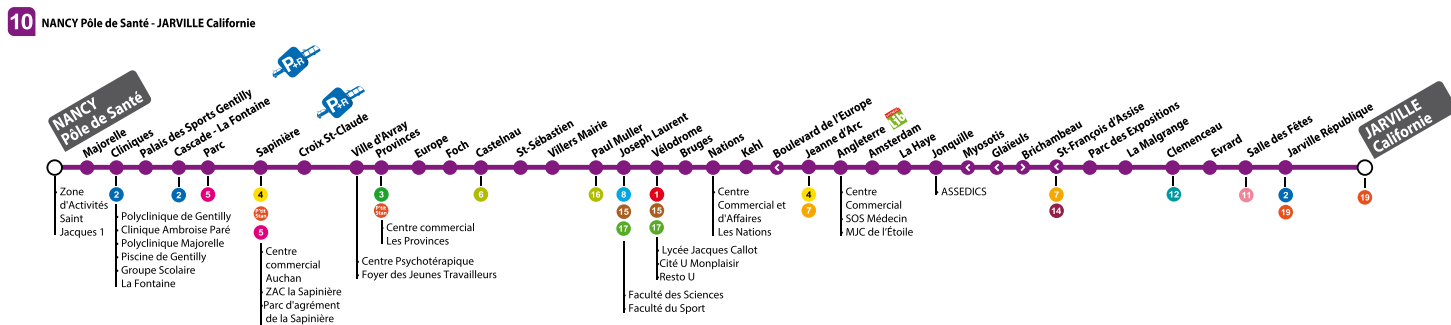

HORAIRES DU SAMEDI

Jarville Californie	06:00	06:30	07:00	07:30	08:00	08:30	09:00	09:30	09:50	10:25	10:55	11:25	11:55	12:30	13:00	13:30
Parc des Expositions	06:07	06:37	07:07	07:38	08:08	08:38	09:08	09:38	09:58	10:33	11:03	11:33	12:03	12:38	13:08	13:38
La Haye	06:12	06:42	07:12	07:43	08:13	08:43	09:13	09:43	10:03	10:38	11:08	11:38	12:08	12:43	13:13	13:43
Vélodrome	06:20	06:50	07:20	07:51	08:21	08:51	09:22	09:52	10:12	10:47	11:17	11:47	12:17	12:52	13:22	13:52
Villers Mairie	06:22	06:53	07:23	07:54	08:24	08:54	09:25	09:56	10:16	10:51	11:21	11:51	12:21	12:56	13:26	13:56
Laxou Provinces	06:27	06:58	07:28	07:59	08:29	08:59	09:30	10:01	10:21	10:56	11:26	11:56	12:26	13:01	13:30	14:00
Sapinière	06:32	07:03	07:33	08:04	08:34	09:05	09:36	10:07	10:27	11:02	11:32	12:02	12:32	13:07	13:36	14:06
Nancy Pôle de santé	06:39	07:10	07:40	08:12	08:43	09:14	09:45	10:16	10:36	11:11	11:41	12:11	12:41	13:16	13:45	14:15

Jarville Californie	14:00	14:30	15:00	15:30	16:00	16:30	17:00	17:25	17:55	18:25	18:55	19:30	20:00	20:30	21:00
Parc des Expositions	14:08	14:38	15:08	15:38	16:08	16:38	17:08	17:33	18:03	18:32	19:02	19:37	20:07	20:37	21:07
La Haye	14:13	14:43	15:13	15:43	16:13	16:43	17:13	17:38	18:08	18:37	19:07	19:42	20:12	20:42	21:12
Vélodrome	14:22	14:52	15:22	15:52	16:22	16:52	17:22	17:47	18:17	18:46	19:16	19:50	20:20	20:50	21:20
Villers Mairie	14:25	14:55	15:26	15:56	16:26	16:56	17:25	17:50	18:20	18:49	19:19	19:53	20:23	20:53	21:23
Laxou Provinces	14:30	15:00	15:31	16:01	16:31	17:01	17:30	17:55	18:25	18:54	19:24	19:58	20:27	20:57	21:27
Sapinière	14:36	15:06	15:37	16:07	16:40	17:10	17:36	18:01	18:30	18:59	19:29	20:03	20:32	21:02	21:32
Nancy Pôle de santé	14:45	15:15	15:46	16:16	16:49	17:19	17:45	18:10	18:39	19:08	19:38	20:11	20:40	21:10	21:40