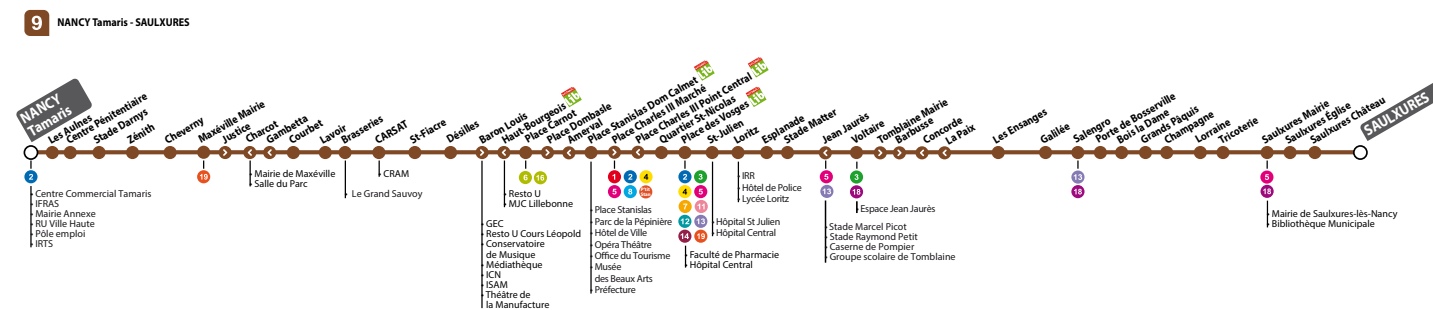

Nancy Tamaris	13:35	14:05	14:35	15:05	15:35	16:05	16:35	17:05	17:35	18:05	18:35	19:05	19:35	20:05	20:35	21:00
Maxéville Mairie	13:44	14:15	14:45	15:15	15:44	16:14	16:44	17:14	17:44	18:13	18:43	19:13	19:43	20:13	20:43	21:08
Place Carnot	13:56	14:28	14:58	15:28	15:57	16:27	16:57	17:27	17:57	18:26	18:56	19:26	19:55	20:24	20:54	21:19
Place Charles III - Marché	14:00	14:32	15:02	15:32	16:01	16:31	17:01	17:32	18:02	18:31	19:00	19:30	19:59	20:28	20:58	21:23
Place des Vosges	14:05	14:37	15:07	15:37	16:06	16:36	17:06	17:37	18:07	18:36	19:05	19:35	20:03	20:32	21:02	21:27
Tomblaine Mairie	14:15	14:47	15:17	15:49	16:19	16:49	17:19	17:50	18:22	18:47	19:14	19:44	20:12	20:40	21:10	21:35
Bois La Dame	14:22	14:54	15:24	15:56	16:27	16:57	17:27	17:59	18:31	18:55	19:21	19:51	20:19	20:47	21:17	21:41
Saulxures	14:31	15:03	15:33	16:05	16:36	17:06	17:36	18:08	18:40	19:04	19:30	20:00	20:27	20:55	21:25	21:48

9

DIRECTION SAULXURES HORAIRES DU DIMANCHE ET JOURS FÉRIÉS

Nancy Tamaris	07:30	08:35	09:35	10:35	11:35	12:35	13:35
Maxéville Mairie	07:39	08:44	09:44	10:44	11:44	12:43	13:44
Place Carnot	07:53	08:59	09:57	10:57	11:57	12:57	13:58
Place Charles III - Marché	07:57	09:03	10:01	11:01	12:01	13:01	14:02
Place des Vosges	08:01	09:07	10:05	11:05	12:05	13:05	14:06
Tomblaine Mairie	08:11	09:17	10:13	11:14	12:15	13:15	14:15
Bois La Dame	08:18	09:24	10:20	11:22	12:23	13:22	14:22
Saulxures	08:25	09:33	10:29	11:31	12:31	13:31	14:31

Nancy Tamaris	14:35	15:35	16:35	17:35	18:35	19:35	20:30
Maxéville Mairie	14:44	15:44	16:44	17:44	18:43	19:43	20:38
Place Carnot	14:58	15:58	16:58	17:58	18:56	19:54	20:49
Place Charles III - Marché	15:02	16:02	17:02	18:03	19:00	19:58	20:53
Place des Vosges	15:07	16:07	17:07	18:07	19:04	20:02	20:57
Tomblaine Mairie	15:15	16:18	17:18	18:21	19:13	20:11	21:05
Bois La Dame	15:22	16:26	17:26	18:30	19:20	20:18	21:12
Saulxures	15:31	16:35	17:35	18:39	19:29	20:26	21:20

L'INFORMATION EN TEMPS RÉEL

Pour connaître en temps réel les horaires des prochains passages de votre bus ou tram à votre arrêt :

- envoyez le code de votre arrêt par SMS au 31014 (prix d'envoi d'1 SMS)
- utilisez l'application Stan pour Android et iPhone
- consultez le site internet ou le site mobile, rubrique «prochains passages»

9

DIRECTION SAULXURES HORAIRES DE SEMAINE VACANCES SCOLAIRES

Nancy Tamaris	05:15	05:55	06:30	06:50	07:10	07:30	07:50	08:10	08:34
Maxéville Mairie	05:23	06:03	06:39	06:59	07:19	07:39	07:59	08:19	08:43
Place Carnot	05:33	06:14	06:51	07:11	07:31	07:53	08:13	08:34	08:58
Place Charles III - Marché	05:35	06:16	06:54	07:14	07:35	07:57	08:17	08:38	09:02
Place des Vosges	05:39	06:20	06:58	07:18	07:39	08:01	08:22	08:43	09:06
Tomblaine Mairie	05:47	06:28	07:05	07:25	07:48	08:11	08:32	08:53	09:16
Bois La Dame	05:53	06:34	07:11	07:31	07:55	08:18	08:39	09:00	09:23
Saulxures	06:00	06:41	07:18	07:38	08:04	08:27	08:48	09:09	09:32

Nancy Tamaris	09:00	09:40	10:21	11:02	11:26	11:46	12:06	12:31	12:51
Maxéville Mairie	09:09	09:49	10:30	11:11	11:35	11:55	12:14	12:39	12:59
Place Carnot	09:22	10:01	10:42	11:23	11:48	12:08	12:28	12:52	13:12
Place Charles III - Marché	09:26	10:05	10:46	11:27	11:52	12:12	12:32	12:56	13:16
Place des Vosges	09:30	10:10	10:51	11:32	11:57	12:17	12:37	13:01	13:21
Tomblaine Mairie	09:39	10:19	11:00	11:42	12:07	12:27	12:47	13:11	13:32
Bois La Dame	09:46	10:26	11:08	11:50	12:15	12:35