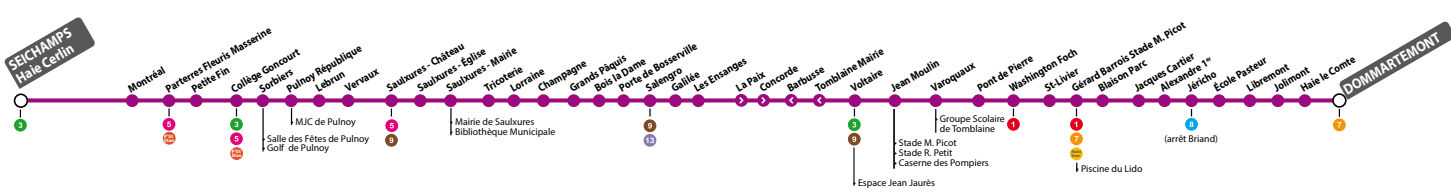

Dommartemont	13:00	16:00	17:00	18:00
Gérard Barrois - Stade Marcel Picot	13:10	16:10	17:10	18:10
Varoquaux	13:14	16:14	17:14	18:14
Tomblaine Mairie	13:19	16:19	17:19	18:19
Grands Pâquis	13:29	16:30	17:30	18:31
Saulxures Mairie	13:33	16:34	17:34	18:35
Collège Goncourt	13:38	16:40	17:40	18:41
Seichamps Haie Cerlin	13:46	16:49	17:49	18:50

18 DIRECTION SEICHAMPS HAIE CERLIN HORAIRES DU DIMANCHE ET JOURS FÉRIÉS

LA LIGNE 18 NE CIRCULE PAS
LES DIMANCHES ET JOURS FÉRIÉS

18 DIRECTION SEICHAMPS HAIE CERLIN HORAIRES DE SEMAINE VACANCES SCOLAIRES

Dommartemont	07:00	08:00	09:00	11:00	12:00
Gérard Barrois - Stade Marcel Picot	07:10	08:10	09:10	11:10	12:10
Varoquaux	07:14	08:14	09:14	11:14	12:14
Tomblaine Mairie	07:19	08:19	09:19	11:19	12:19
Grands Pâquis	07:26	08:29	09:29	11:30	12:30
Saulxures Mairie	07:29	08:33	09:33	11:34	12:34
Collège Goncourt	07:34	08:38	09:38	11:41	12:40
Seichamps Haie Cerlin	07:42	08:46	09:46	11:49	12:48

Dommartemont	13:00	16:00	17:00	18:00
Gérard Barrois - Stade Marcel Picot	13:10	16:10	17:10	18:10
Varoquaux	13:14	16:14	17:14	18:14
Tomblaine Mairie	13:19	16:19	17:19	18:19
Grands Pâquis	13:29	16:30	17:30	18:31
Saulxures Mairie	13:33	16:34	17:34	18:35
Collège Goncourt	13:38	16:40	17:40	18:41
Seichamps Haie Cerlin	13:46	16:49	17:49	18:50

18 SEICHAMPS Haie Cerlin - DOMMARTEMONT

ATTENTION : Les horaires de passage aux arrêts vous sont fournis à titre indicatif. Les conducteurs doivent les respecter mais les aléas de la circulation et de la fréquentation à chaque arrêt peuvent impacter ces horaires. Nous vous conseillons de prévoir une marge de sécurité. Merci pour votre compréhension.