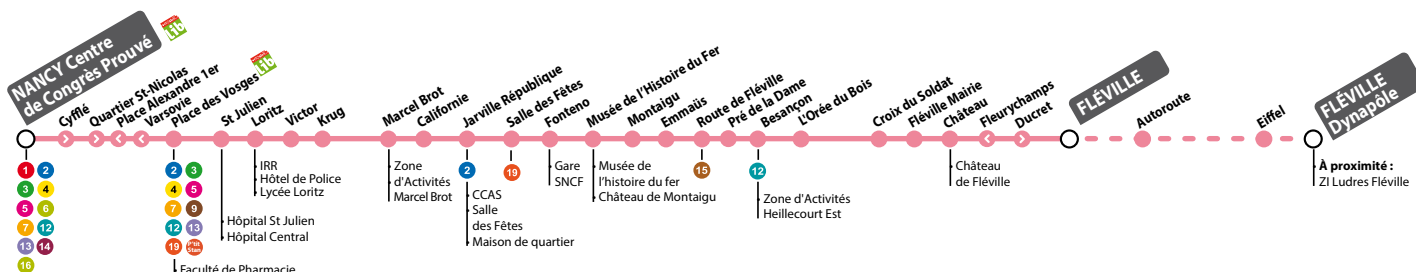

**alostan**  
03 83 30 08 08

www.reseau-stan.com

mob.reseau-stan.com

applis Stan et G-Ny

11

DIRECTION NANCY CENTRE DE CONGRÈS PROUVÉ

HORAIRES DU SAMEDI

FLEVILLE Dynapôte	-	-	-	-	-	-	-	-	-	-	-	-	-
FLEVILLE	05:30	06:10	06:50	07:30	08:10	08:50	09:30	10:10	10:50	11:30	12:10	12:50	
L'Orée du Bois	05:38	06:18	06:58	07:38	08:18	08:58	09:38	10:18	10:58	11:38	12:18	12:58	
Jarville République	05:46	06:26	07:06	07:46	08:26	09:06	09:46	10:26	11:06	11:46	12:26	13:06	
Marcel Brot	05:50	06:30	07:10	07:50	08:30	09:10	09:50	10:30	11:10	11:50	12:30	13:10	
Place des Vosges	05:57	06:37	07:17	07:57	08:37	09:17	09:57	10:37	11:17	11:57	12:37	13:17	
NANCY Centre de Congrès Prouvé	06:03	06:43	07:23	08:03	08:43	09:23	10:03	10:43	11:23	12:03	12:43	13:23	

FLEVILLE Dynapôte	-	-	-	-	-	-	-	-	-	-	-	-	-
FLEVILLE	13:30	14:10	14:50	15:30	16:10	16:50	17:30	18:10	18:50	19:30	20:15	21:00	
L'Orée du Bois	13:38	14:18	14:58	15:38	16:18	16:58	17:38	18:18	18:58	19:38	20:23	21:08	
Jarville République	13:46	14:26	15:06	15:46	16:26	17:06	17:46	18:26	19:06	19:46	20:31	21:16	
Marcel Brot	13:50	14:30	15:10	15:50	16:30	17:10	17:50	18:30	19:10	19:50	20:35	21:20	
Place des Vosges	13:58	14:38	15:18	15:58	16:37	17:17	17:57	18:37	19:17	19:57	20:42	21:27	
NANCY Centre de Congrès Prouvé	14:06	14:46	15:26	16:06	16:43	17:23	18:03	18:43	19:23	20:03	20:48	21:33	

11 NANCY Centre de Congrès Prouvé - FLEVILLE / FLEVILLE Dynapôte

11

DIRECTION NANCY CENTRE DE CONGRÈS PROUVÉ  
HORAIRES DU DIMANCHE ET JOURS FÉRIÉS

FLEVILLE Dynapôte	-	-	-	-	-	-	-
FLEVILLE	07:30	08:30	09:30	10:30	11:30	12:30	13:30
L'Orée du Bois	07:38	08:38	09:38	10:38	11:38	12:38	13:38
Jarville République	07:46	08:46	09:46	10:46	11:46	12:46	13:46
Marcel Brot	07:49	08:49	09:49	10:49	11:49	12:49	13:49
Place des Vosges	07:56	08:56	09:56	10:56	11:56	12:56	13:56
NANCY Centre de Congrès Prouvé	08:01	09:01	10:01	11:01	12:01	13:01	14:01