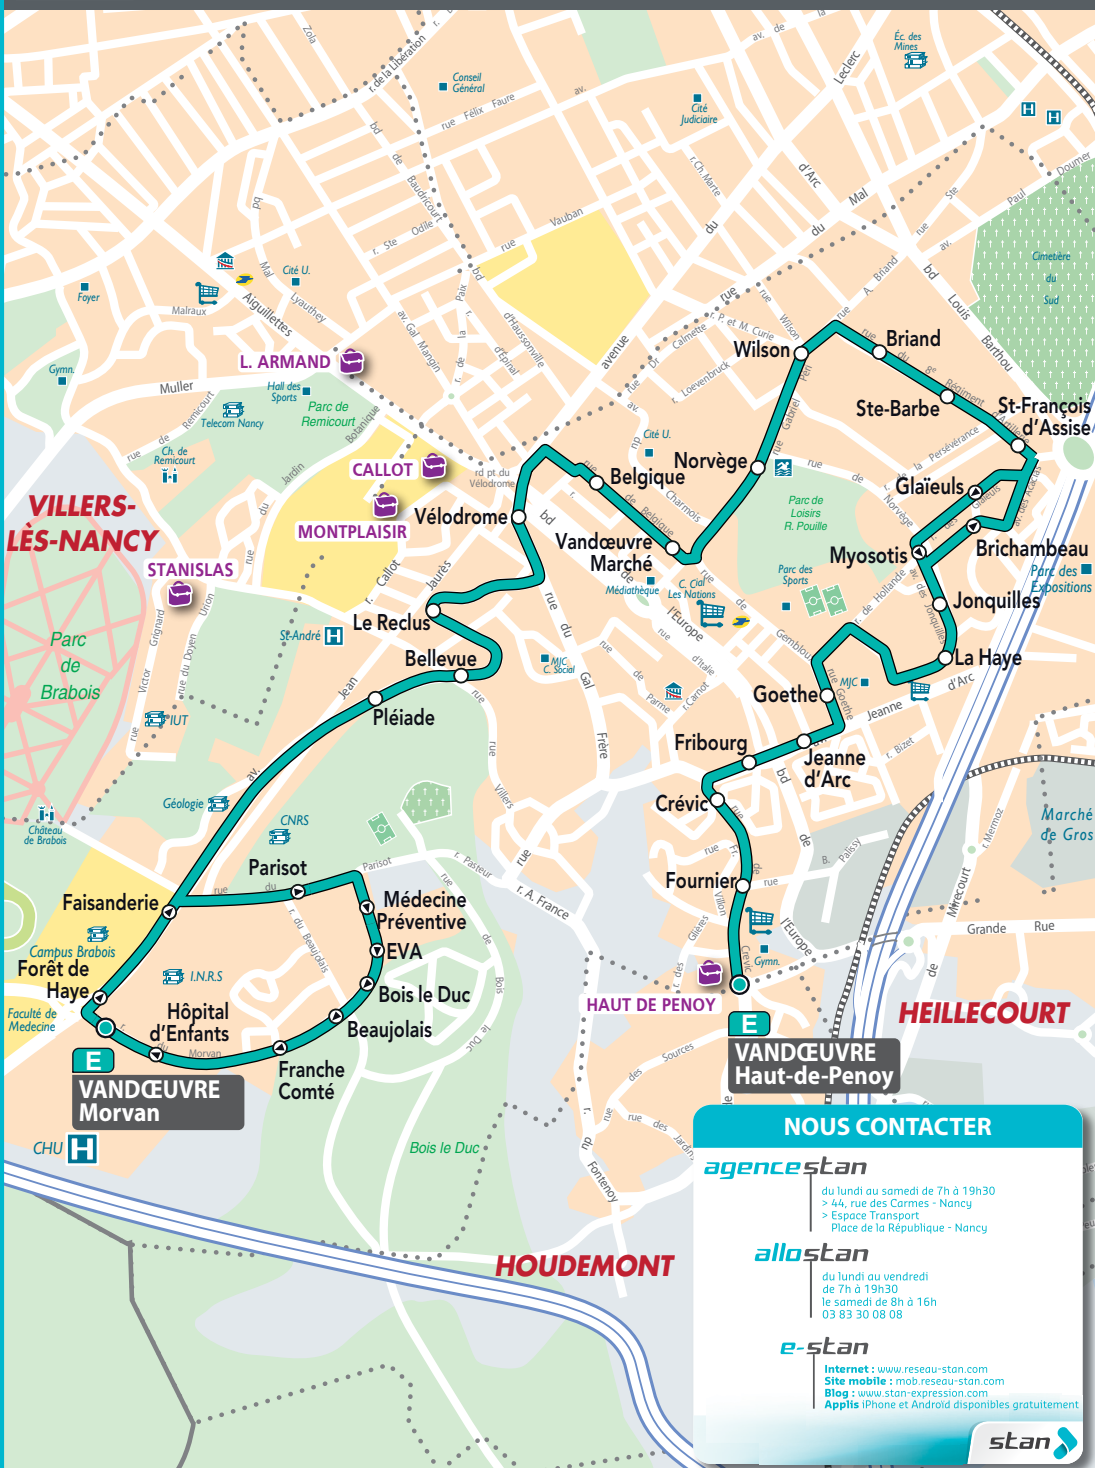

Fiche HORAIRES

Desserte du **COLLEGE HAUT-DE-PENROY**
depuis **VANDOEUVRE-LES-NANCY**

Horaires

Départ de

A destination de

7h20

L-Ma-Me-J-V

*Vandoeuivre
Bois le Duc
Arrêt Parisot*

*Vandoeuivre
Collège Haut de Penoy*

12h10

Mercredi

*Vandoeuivre
Collège Haut de Penoy*

*Vandoeuivre
Bois le Duc
Arrêt Morvan*

17h10

L-Ma-J-V

*Vandoeuivre
Collège Haut de Penoy*

*Vandoeuivre
Bois le Duc
Arrêt Morvan*

allostan

du lundi au vendredi de 7h à 19h30
le samedi de 8h à 16h
03 83 30 08 08

e-stan

Internet : www.reseau-stan.com
Site mobile : mob.reseau-stan.com
Blog : www.stan-expression.com
Appli disponible gratuitement sur AppStore

agencestan

du lundi au samedi de 7h à 19h30
> 44, rue des Carmes - Nancy
> Espace Transport
Place de la République - Nancy

E

Collège Haut de Penoy

E
VANDŒUVRE
Haut-de-Penoy

NOUS CONTACTER

agencestan
 du lundi au samedi de 7h à 19h30
 > 44, rue des Carmes - Nancy
 > Espace Transport
 Place de la République - Nancy