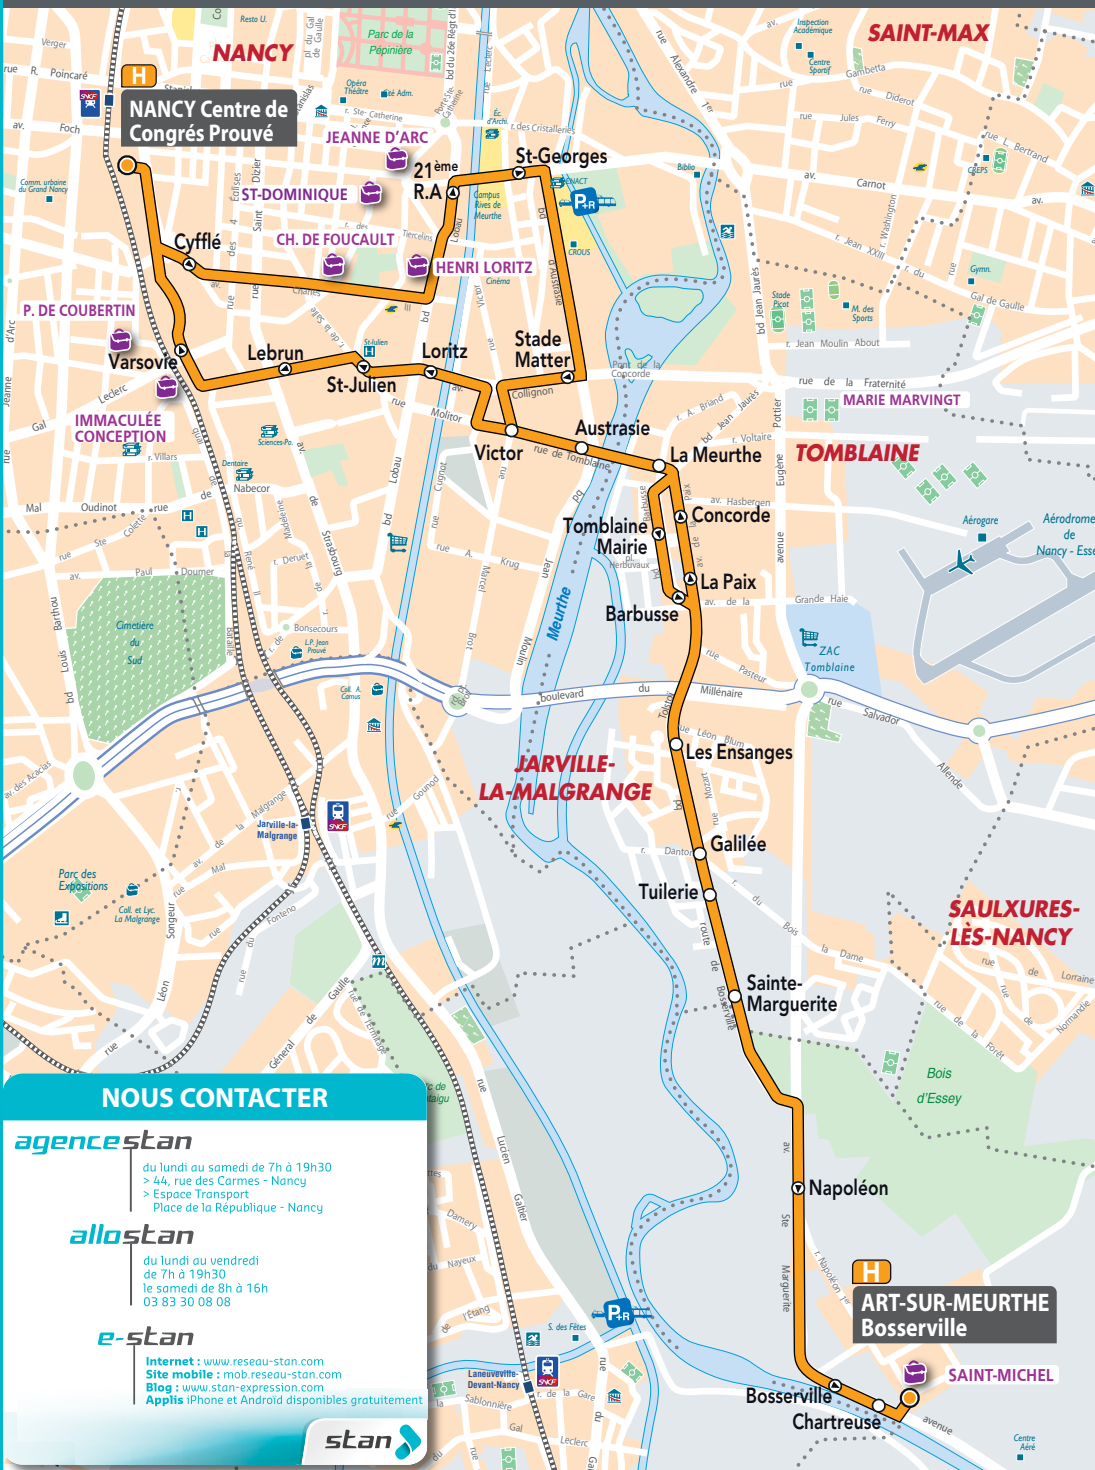

H

Lycée Saint-Michel de Bosserville

NOUS CONTACTER

agence stan

allostan

du lundi au vendredi
de 7h à 19h30
le samedi de 8h à 16h
03 83 30 08 08

e-stan

stan