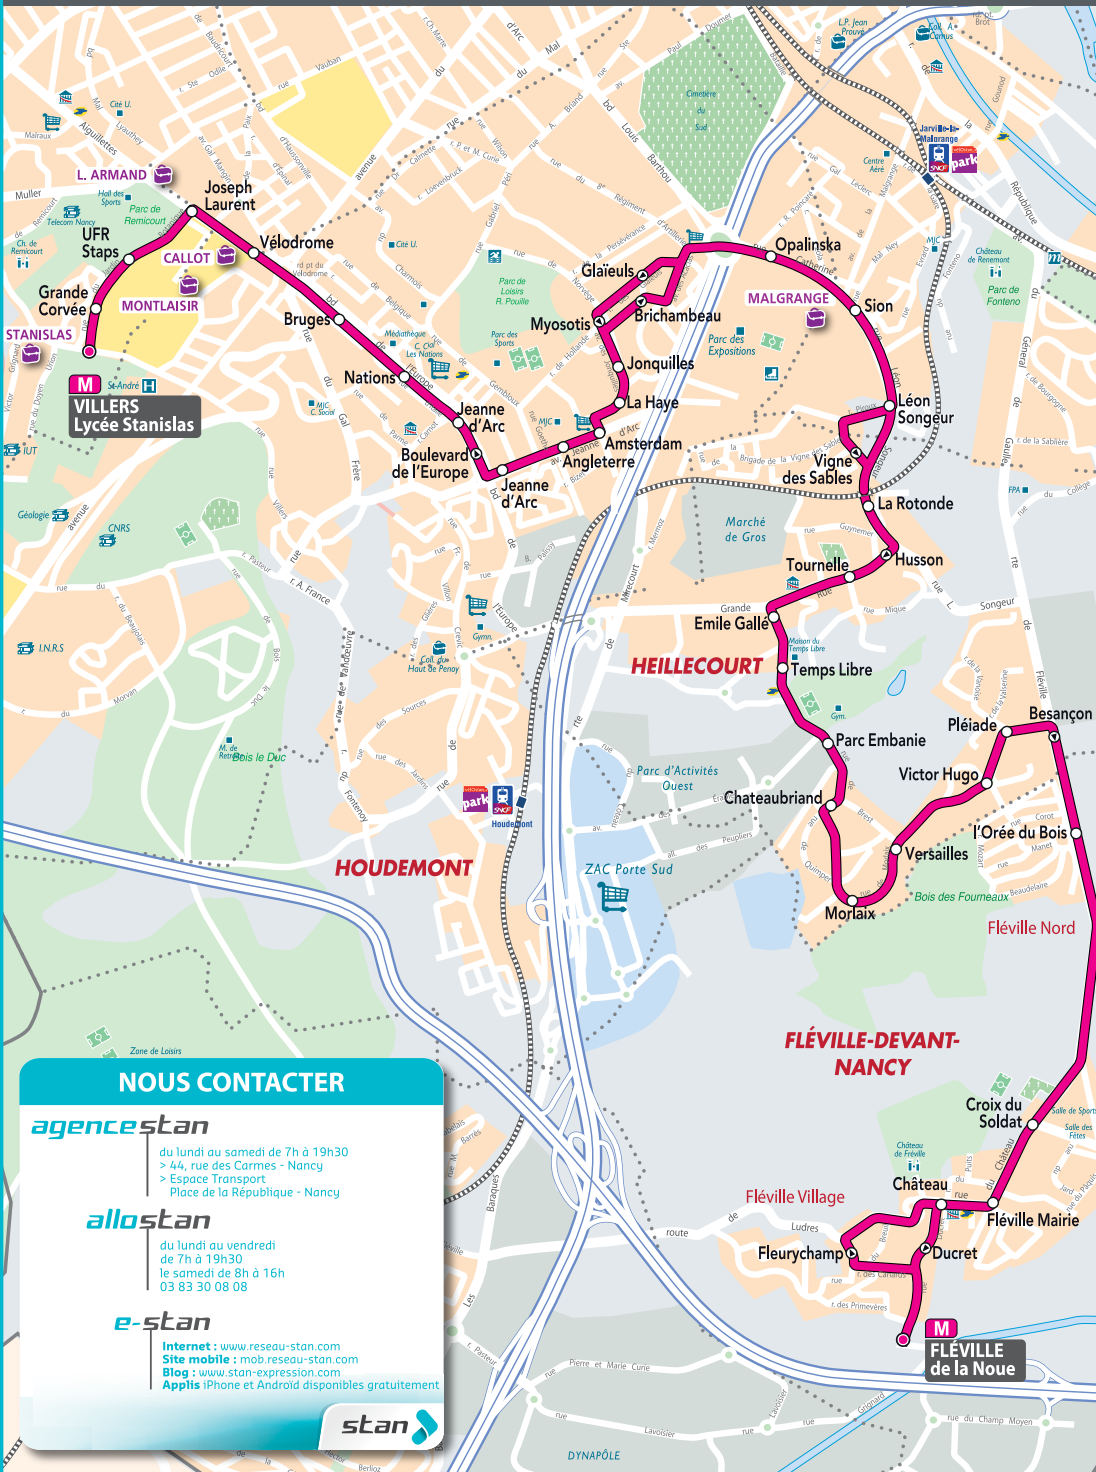

M

Lycée Stanislas / Fléville

NOUS CONTACTER

agence stan

allostan

du lundi au vendredi
de 7h à 19h30
le samedi de 8h à 16h
03 83 30 08 08

e-stan

stan