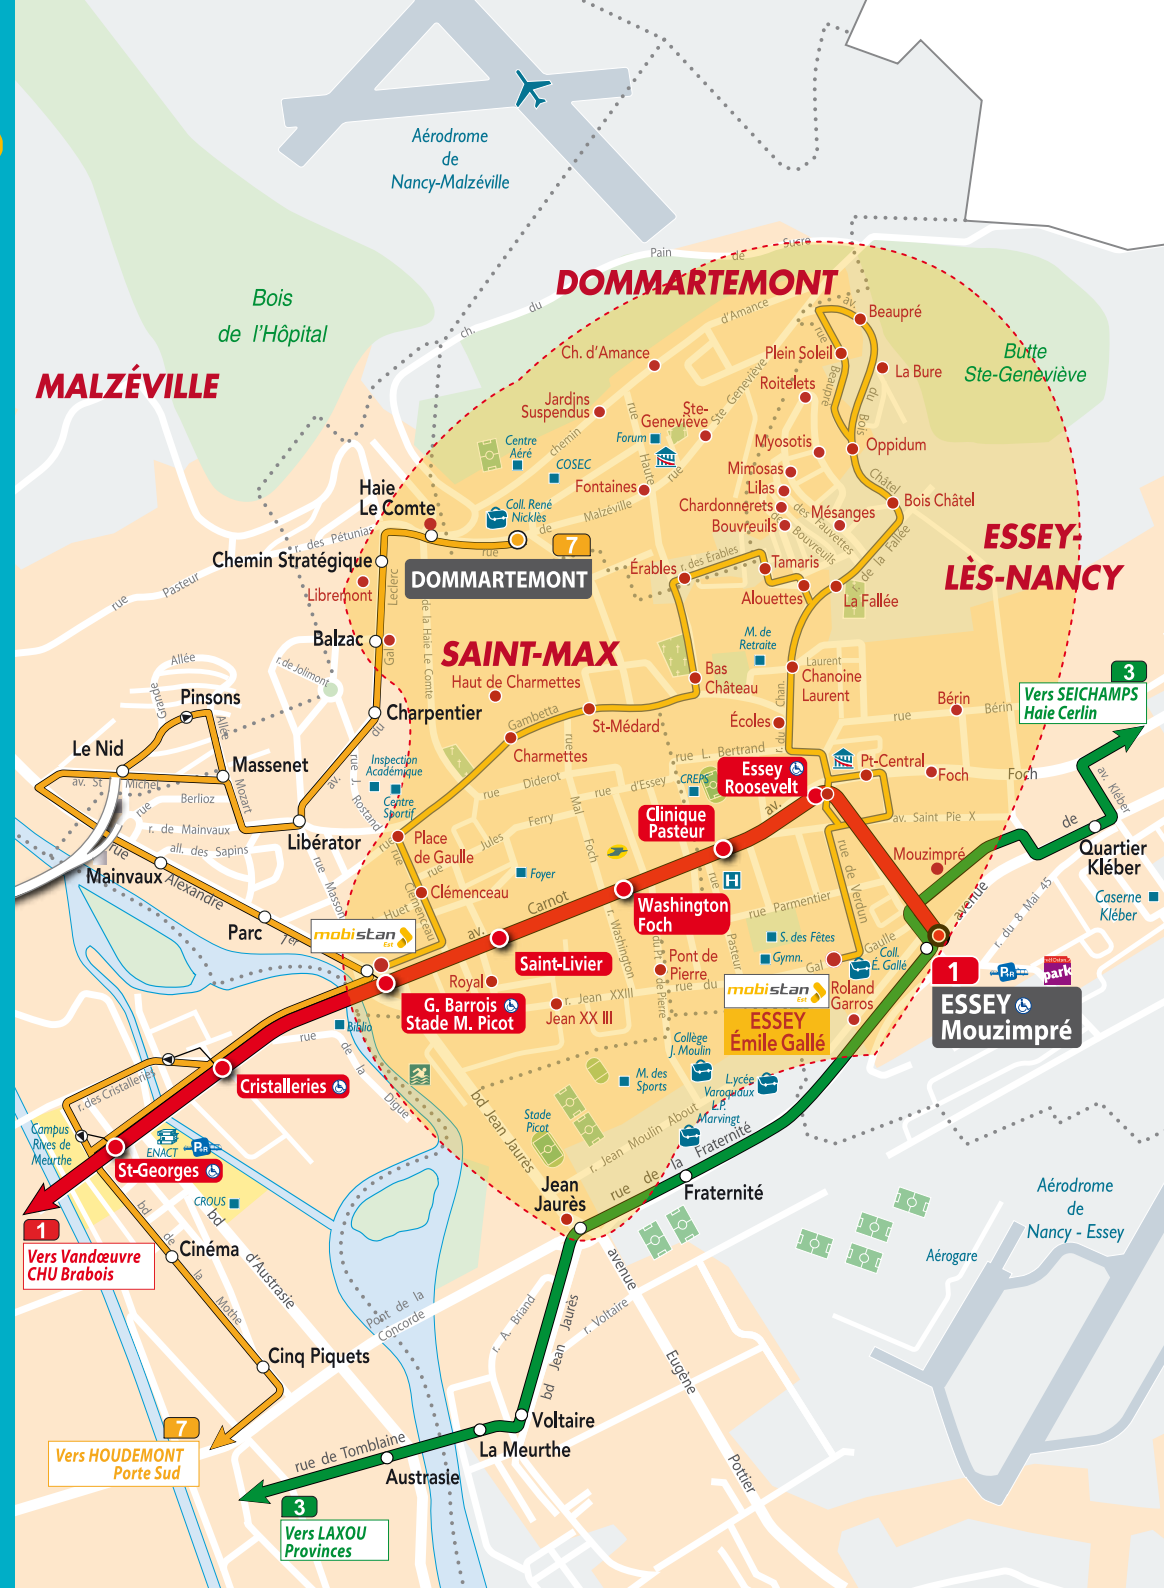

Horaires de la ligne : Mobistan Est en direction de ESSEY Emile Gallé

Horaires de Semaine du lundi au vendredi

Gérard Barrois - Stade Marcel Picot	06:15	06:55	07:15	07:35	07:55	08:15	08:35	HORAIRES À LA DEMANDE RÉSERVATION AU 03 83 36 21 21	16:00	16:25	16:45	17:05	17:30	17:55	18:15	18:40	19:00	19:20	20:00
Charmettes	06:18	06:58	07:18	07:38	07:58	08:18	08:38		16:03	16:28	16:48	17:08	17:33	17:58	18:18	18:43	19:03	19:23	20:03
Bas Château	06:21	07:01	07:21	07:41	08:01	08:21	08:41		16:06	16:31	16:51	17:11	17:36	18:01	18:21	18:46	19:06	19:26	20:06
La Fallée	06:25	07:05	07:25	07:45	08:05	08:25	08:45		16:10	16:35	16:55	17:15	17:40	18:05	18:25	18:50	19:10	19:30	20:10
Plein Soleil	06:27	07:07	07:27	07:47	08:07	08:27	08:47		16:12	16:37	16:57	17:17	17:42	18:07	18:27	18:52	19:12	19:32	20:12
Essey Emile Gallé	06:34	07:14	07:34	07:54	08:14	08:34	08:54		16:19	16:44	17:04	17:24	17:49	18:14	18:34	18:59	19:19	19:39	20:19

Horaires de Samedi

Gérard Barrois - Stade Marcel Picot	06:15	06:55	07:15	07:35	07:55	08:15	08:35	HORAIRES À LA DEMANDE RÉSERVATION AU 03 83 36 21 21	16:00	16:22	16:44	17:06	17:28	17:52	18:12	18:34	18:56	19:18	20:00
Charmettes	06:18	06:58	07:18	07:38	07:58	08:18	08:38		16:03	16:25	16:47	17:09	17:31	17:55	18:15	18:37	18:59	19:21	20:03
Bas Château	06:21	07:01	07:21	07:41	08:01	08:21	08:41		16:06	16:28	16:50	17:12	17:34	17:58	18:18	18:40	19:02	19:24	20:06
La Fallée	06:25	07:05	07:25	07:45	08:05	08:25	08:45		16:10	16:32	16:54	17:16	17:38	18:02	18:22	18:44	19:06	19:28	20:10
Plein Soleil	06:27	07:07	07:27	07:47	08:07	08:27	08:47		16:12	16:34	16:56	17:18	17:40	18:04	18:24	18:46	19:08	19:30	20:12
Essey Emile Gallé	06:34	07:14	07:34	07:54	08:14	08:34	08:54		16:19	16:41	17:03	17:25	17:47	18:11	18:31	18:53	19:15	19:37	20:19

Horaires de Semaine vacances scolaires

Gérard Barrois - Stade Marcel Picot	06:15	06:55	07:15	07:35	07:55	08:15	08:35	HORAIRES À LA DEMANDE RÉSERVATION AU 03 83 36 21 21	16:00	16:22	16:44	17:06	17:28	17:52	18:12	18:34	18:56	19:18	20:00
Charmettes	06:18	06:58	07:18	07:38	07:58	08:18	08:38		16:03	16:25	16:47	17:09	17:31	17:55	18:15	18:37	18:59	19:21	20:03
Bas Château	06:21	07:01	07:21	07:41	08:01	08:21	08:41		16:06	16:28	16:50	17:12	17:34	17:58	18:18	18:40	19:02	19:24	20:06
La Fallée	06:25	07:05	07:25	07:45	08:05	08:25	08:45		16:10	16:32	16:54	17:16	17:38	18:02	18:22	18:44	19:06	19:28	20:10
Plein Soleil	06:27	07:07	07:27	07:47	08:07	08:27	08:47		16:12	16:34	16:56	17:18	17:40	18:04	18:24	18:46	19:08	19:30	20:12
Essey Emile Gallé	06:34	07:14	07:34	07:54	08:14	08:34	08:54		16:19	16:41	17:03	17:25	17:47	18:11	18:31	18:53	19:15	19:37	20:19

Horaires du Dimanche et des jours fériés

Horaires à la demande de 10h à 18h

Horaires de la ligne : Mobistan Est en direction de Gérard Barrois - Stade Marcel Picot

Horaires de Semaine du lundi au vendredi