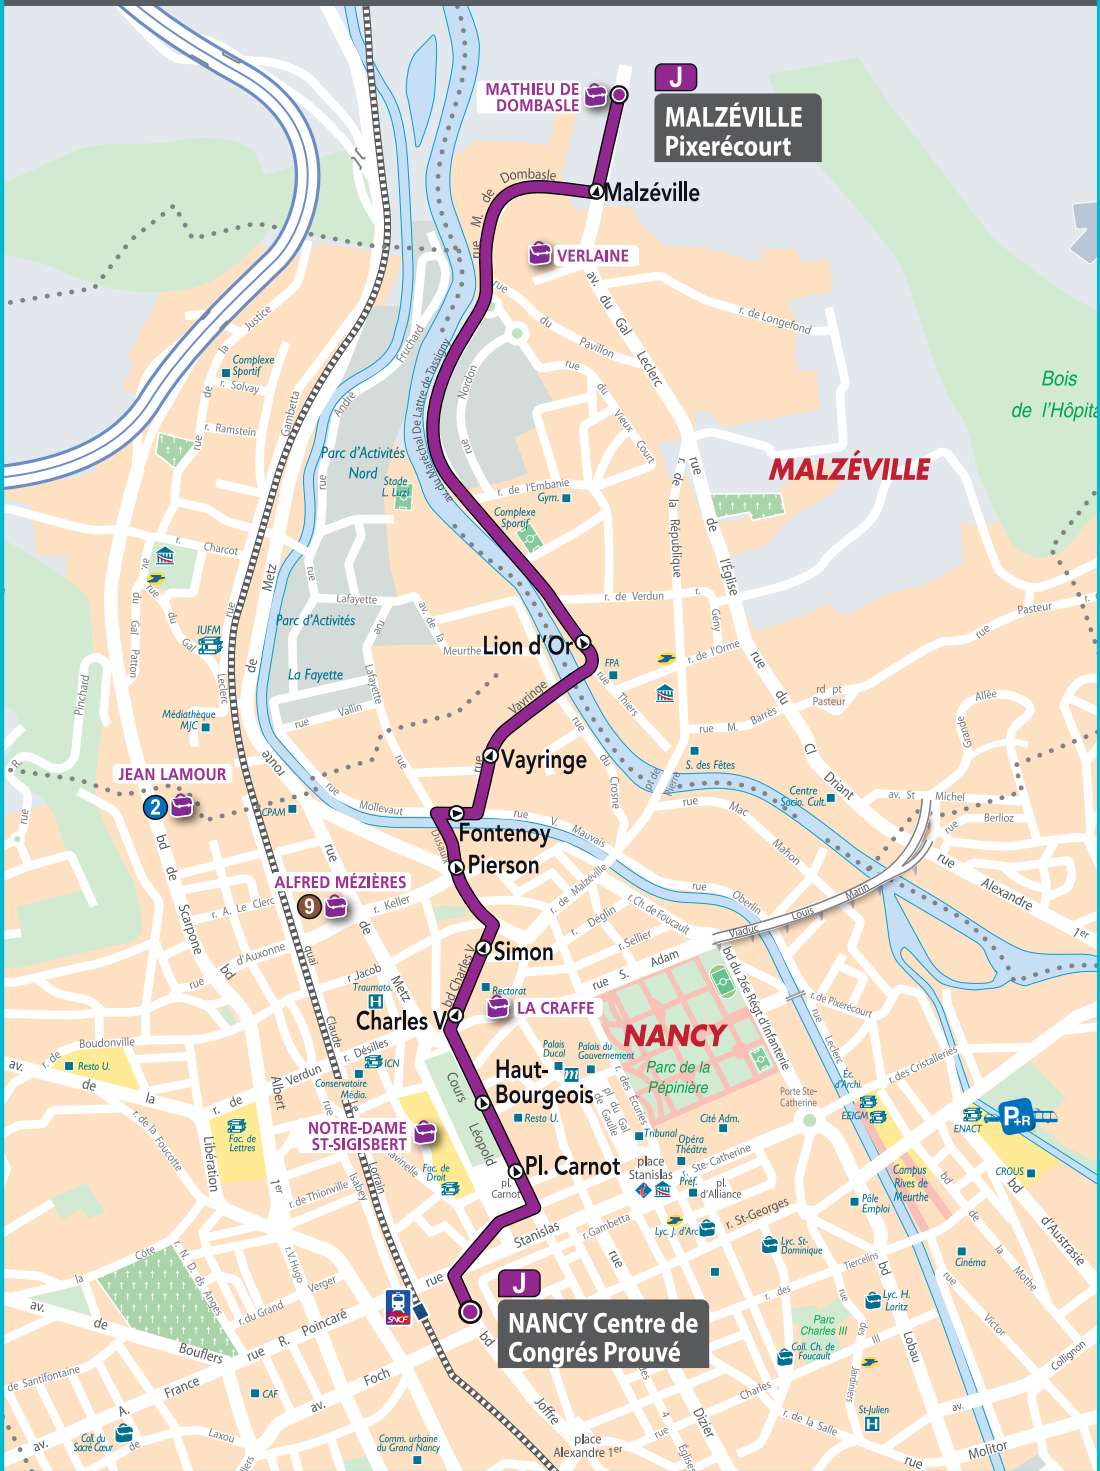

Fiche HORAIRES

Desserte du **LYCEE DE PIXERECOURT**
depuis **NANCY CENTRE DE CONGRES PROUVE**

Horaires

Départ de

A destination de

08h30

Lundi

Nancy

agencestan

du lundi au samedi de 7h à 19h30
> 44, rue des Carmes - Nancy
> Espace Transport
Place de la République - Nancy

J

Lycée Agricole de Pixérécourt

**MATHIEU DE DOMBASLE****J**
MALZÉVILLE
Pixérécourt**VERLAINE**