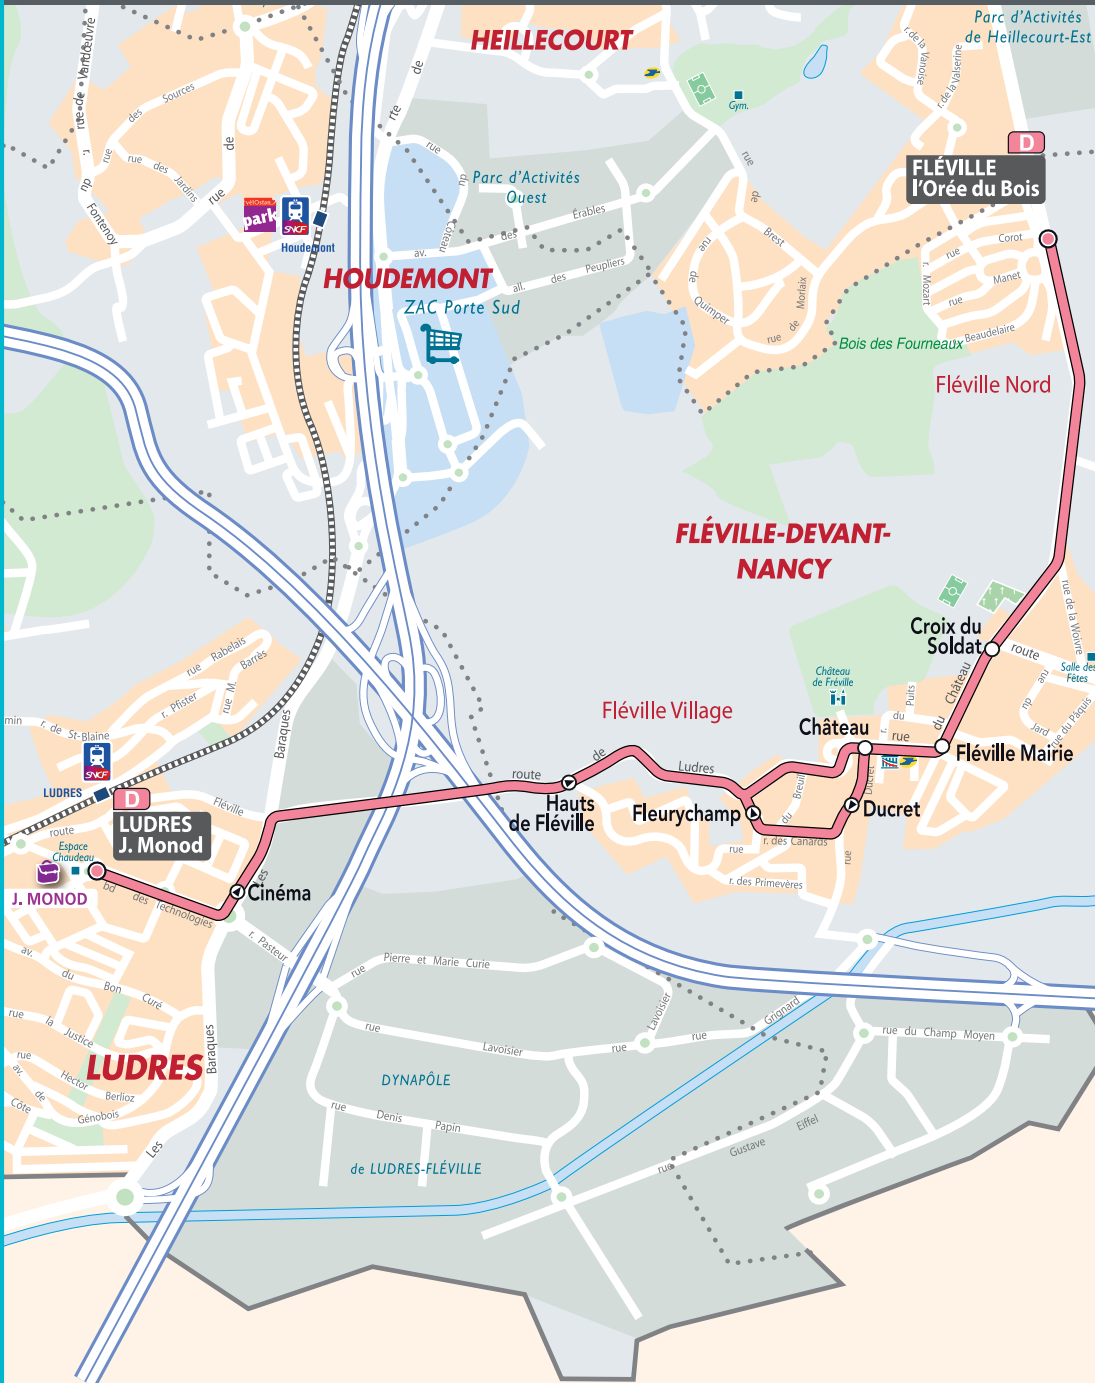

# Fiche HORAIRES

Desserte du **COLLEGE JACQUES MONOD** de Ludres  
depuis **FLEVILLE-DEVANT-NANCY**

<b>Horaires</b>	<b>Départ de</b>	<b>A destination de</b>
<b>7h30</b> L-Ma-Me-J-V	Fléville L'Orée du Bois	Ludres Collège J. Monod
<b>8h30</b> L-Ma-Me-J-V	Fléville L'Orée du Bois	Ludres Collège J. Monod
<b>11h15</b> Mercredi	Ludres Collège J. Monod	Fléville L'Orée du Bois
<b>12h15</b> L-Ma-Me-J-V	Ludres Collège J. Monod	Fléville L'Orée du Bois
<b>16h15</b> L-Ma-J-V	Ludres Collège J. Monod	Fléville L'Orée du Bois
<b>17h15</b> L-Ma-J-V	Ludres Collège J. Monod	Fléville L'Orée du Bois

**agence**stan

du lundi au samedi de 7h à 19h30  
> 44, rue des Carmes - Nancy  
> Espace Transport  
Place de la République - Nancy

# Collège J. Monod

HEILLECOURT

Parc d'Activités de Heillecourt-Est

FLÉVILLE l'Orée du Bois

HOUEMONT  
ZAC Porte Sud

Fléville Nord

FLÉVILLE-DEVANT-NANCY

Croix du Soldat