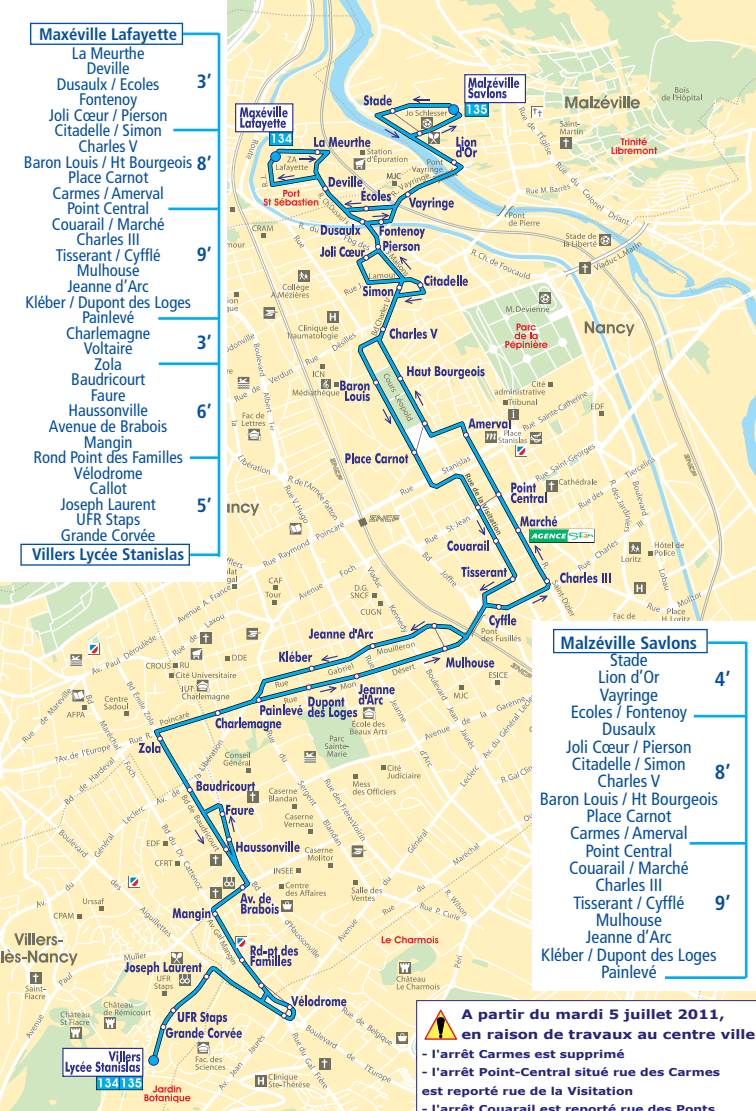

### LEGENDE

Le signe - signifie que le bus ne dessert pas cet arrêt ou ce terminus.

Les horaires en caractères gras indiquent les points de départs et d'arrivées.

**Attention :** les horaires de passage aux arrêts vous sont fournis à titre indicatif. Prévoir une marge de sécurité de quelques minutes.

## Horaires des lignes **134** **135**

départs de **Villers Lycée Stanislas**

en direction de **Maxéville Lafayette**

et **Malzéville Savlons**

### ► Horaires de la semaine (du lundi au vendredi)

	05:30	06:00	06:18	06:36	06:54	07:11	07:27	07:43	07:59	08:16	08:34	08:53	09:11	09:31	09:51	10:11	10:31	10:51	11:08	11:22	11:36	11:50	12:04	12:19	12:34	12:49	13:03
<b>134 135 Villers Lycée Stanislas</b>	05:30	06:00	06:18	06:36	06:54	07:11	07:27	07:43	07:59	08:16	08:34	08:53	09:11	09:31	09:51	10:11	10:31	10:51	11:08	11:22	11:36	11:50	12:04	12:19	12:34	12:49	13:03
Vélodrome	05:33	06:04	06:22	06:40	06:58	07:15	07:31	07:47	08:03	08:20	08:38	08:57	09:15	09:35	09:55	10:15	10:35	10:55	11:12	11:26	11:40	11:54	12:08	12:23	12:38	12:53	13:07
Painlevé	05:44	06:15	06:33	06:51	07:09	07:28	07:44	08:00	08:16	08:33	08:51	09:10	09:28	09:48	10:08	10:28	10:48	11:07	11:24	11:39	11:53	12:07	12:20	12:34	12:50	13:05	13:19
Point Central	05:51	06:22	06:40	06:58	07:17	07:36	07:52	08:08	08:24	08:42	09:00	09:19	09:37	09:57	10:17	10:37	10:57	11:16	11:33	11:47	12:01	12:15	12:29	12:43	12:59	13:14	13:28
<b>134 Maxéville Lafayette</b>	-	<b>06:30</b>	-	<b>07:06</b>	-	<b>07:46</b>	-	<b>08:18</b>	-	<b>08:54</b>	-	<b>09:30</b>	-	<b>10:08</b>	-	<b>10:48</b>	-	<b>11:28</b>	-	<b>11:59</b>	-	<b>12:27</b>	-	<b>12:55</b>	-	<b>13:25</b>	-
<b>135 Malzéville Savlons</b>	<b>06:00</b>	-	<b>06:49</b>	-	<b>07:28</b>	-	<b>08:03</b>	-	<b>08:36</b>	-	<b>09:12</b>	-	<b>09:49</b>	-	<b>10:29</b>	-	<b>11:09</b>	-	<b>11:46</b>	-	<b>12:14</b>	-	<b>12:42</b>	-	<b>13:11</b>	-	<b>13:40</b>