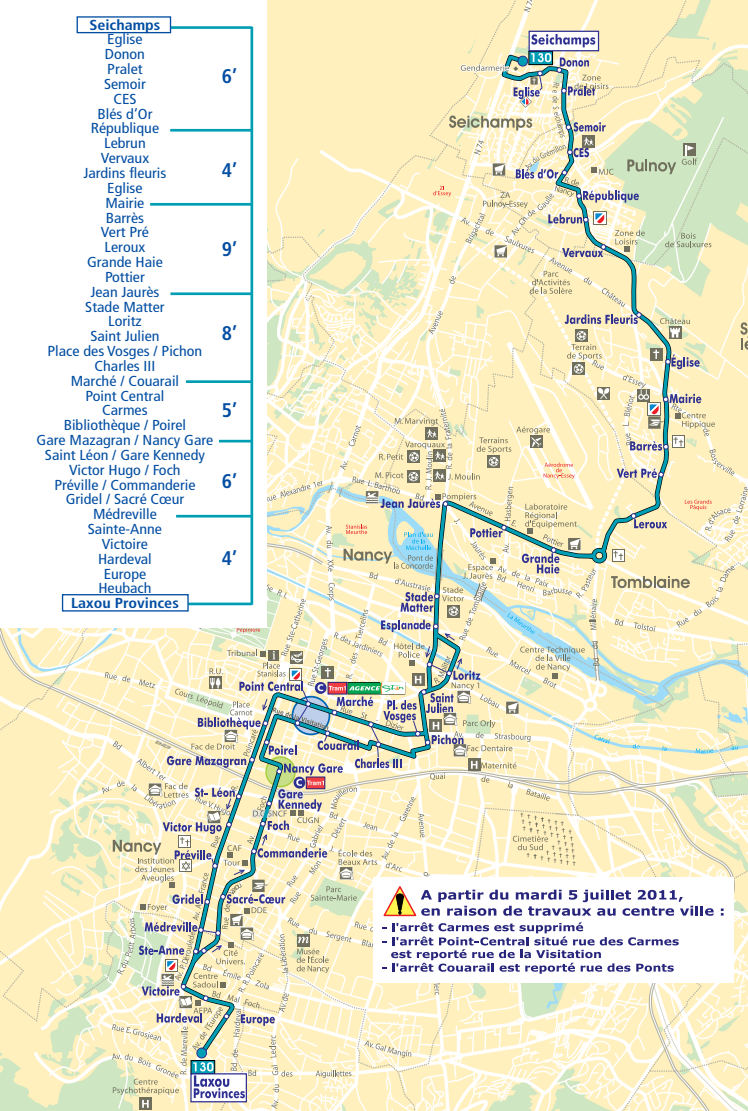

## Horaires de la ligne 130

► **Horaires du lundi au vendredi**

<b>Seichamps</b>	<b>05:24</b>	<b>05:54</b>	<b>06:14</b>	<b>06:34</b>	<b>06:49</b>	<b>07:04</b>	<b>07:19</b>	<b>07:34</b>	<b>07:49</b>	<b>08:03</b>	<b>08:17</b>	<b>08:39</b>	<b>08:59</b>	<b>09:19</b>	<b>09:39</b>	<b>09:55</b>	<b>10:19</b>	<b>10:39</b>	<b>10:59</b>	<b>11:14</b>	<b>11:29</b>	<b>11:44</b>	<b>11:59</b>	<b>12:14</b>	<b>12:29</b>	<b>12:44</b>	<b>12:59</b>
République	05:30	06:00	06:20	06:40	06:56	07:11	07:26	07:41	07:56	08:10	08:24	08:46	09:06	09:26	09:46	10:02	10:26	10:46	11:06	11:21	11:36	11:51	12:06	12:21	12:36	12:51	13:06
Mairie	05:34	06:04	06:24	06:44	07:00	07:15	07:30	07:45	08:00	08:14	08:28	08:50	09:10	09:30	09:50	10:06	10:30	10:50	11:10	11:25	11:40	11:55	12:10	12:25	12:40	12:55	13:10
Jean Jaurès	05:40	06:10	06:31	06:52	07:08	07:24	07:39	07:54	08:09	08:23	08:37	08:59	09:18	09:38	09:58	10:14	10:38	10:58	11:18	11:33	11:48	12:04	12:19	12:34	12:49	13:04	13:19
Point Central	05:49	06:19	06:40	07:03	07:19	07:35	07:50	08:06	08:21	08:35	08:49	09:11	09:30	09:50	10:10	10:26	10:50	11:10	11:30	11:45	12:01	12:17	12:31	12:46	13:01	13:16	13:32
Médreville	05:57	06:27	06:48	07:11	07:28	07:44	07:59	08:15	08:30	08:44	08:58	09:20	09:39	09:59	10:19	10:35	10:59	11:19	11:39	11:54	12:10	12:26	12:40	12:55	13:10	13:25	13:41
<b>Laxou Provinces</b>	<b>06:00</b>	<b>06:30</b>	<b>06:52</b>	<b>07:15</b>	<b>07:32</b>	<b>07:48</b>	<b>08:03</b>	<b>08:19</b>	<b>08:34</b>	<b>08:49</b>	<b>09:03</b>	<b>09:25</b>	<b>09:44</b>	<b>10:04</b>	<b>10:24</b>	<b>10:40</b>	<b>11:04</b>	<b>11:24</b>	<b>11:44</b>	<b>11:59</b>	<b>12:15</b>	<b>12:31</b>	<b>12:45</b>	<b>12:59</b>	<b>13:14</b>	<b>13:29</b>	<b>13:46</b>